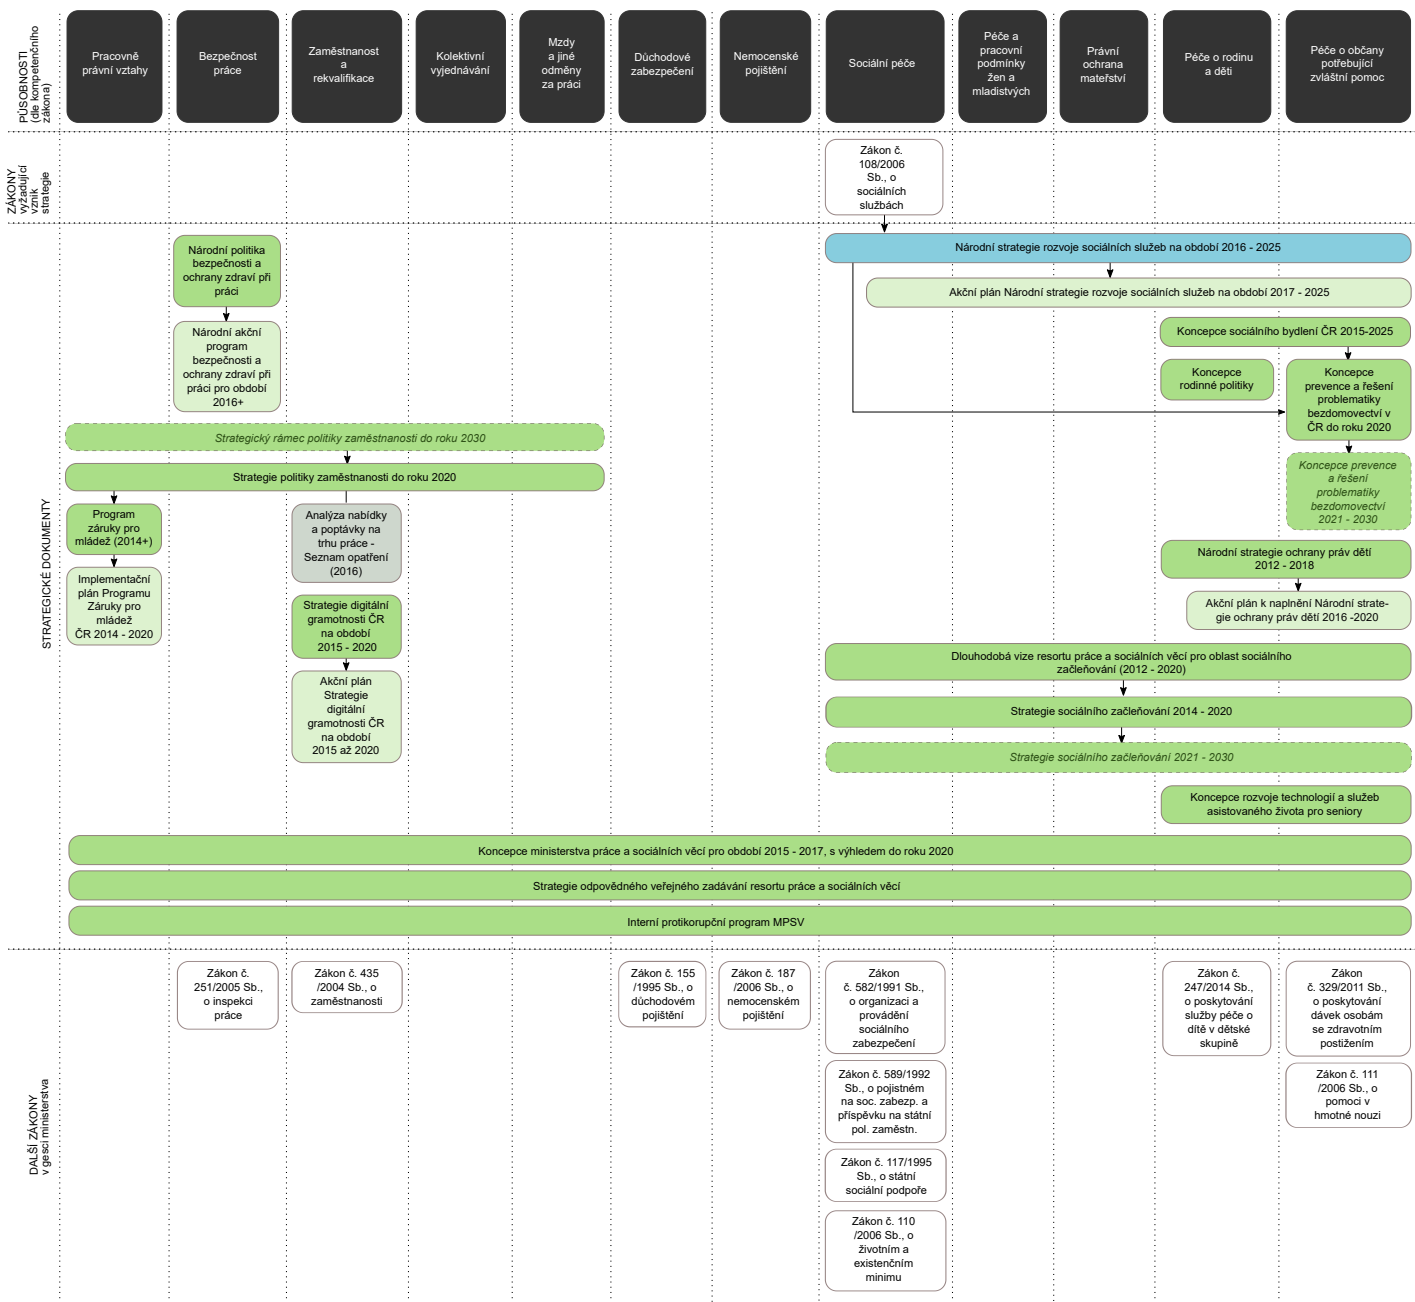

Strategická mapa Ministerstva práce a sociálních věcí

LEGENDA

PŮSOBNOSTI (dle kompetenčního zákona)

ZÁKONY A STRATEGICKÉ DOKUMENTY

STAV DOKUMENTU