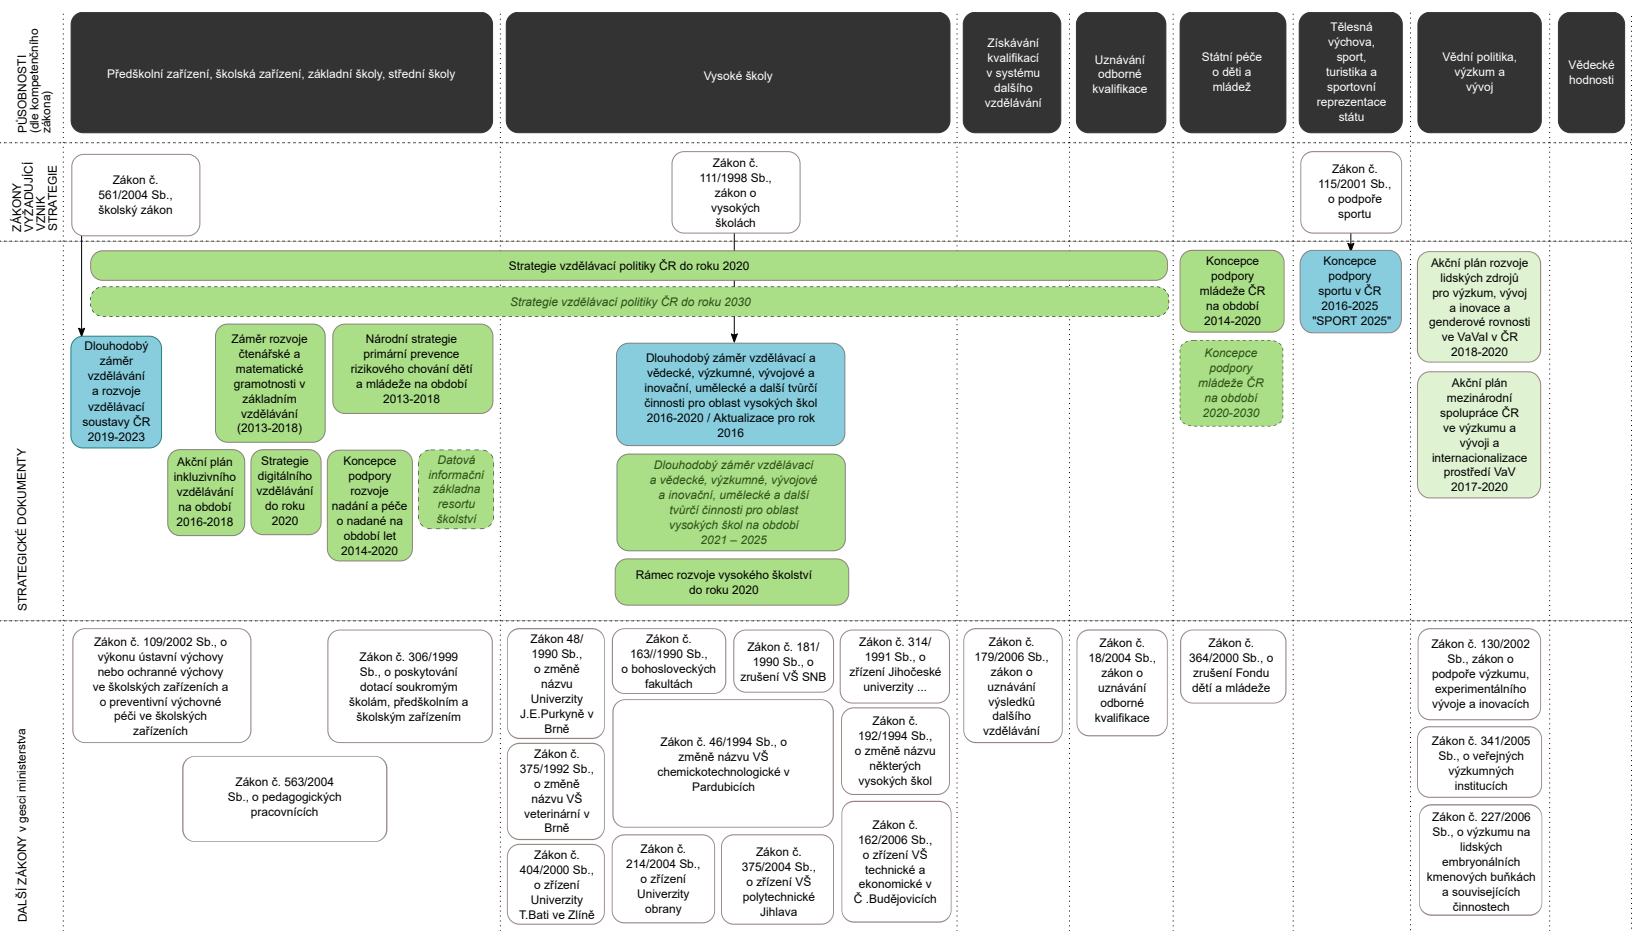

Strategická mapa Ministerstva školství, mládeže a tělovýchovy

LEGENDA

ZÁKONY A STRATEGICKÉ DOKUMENTY

STAV DOKUMENTU