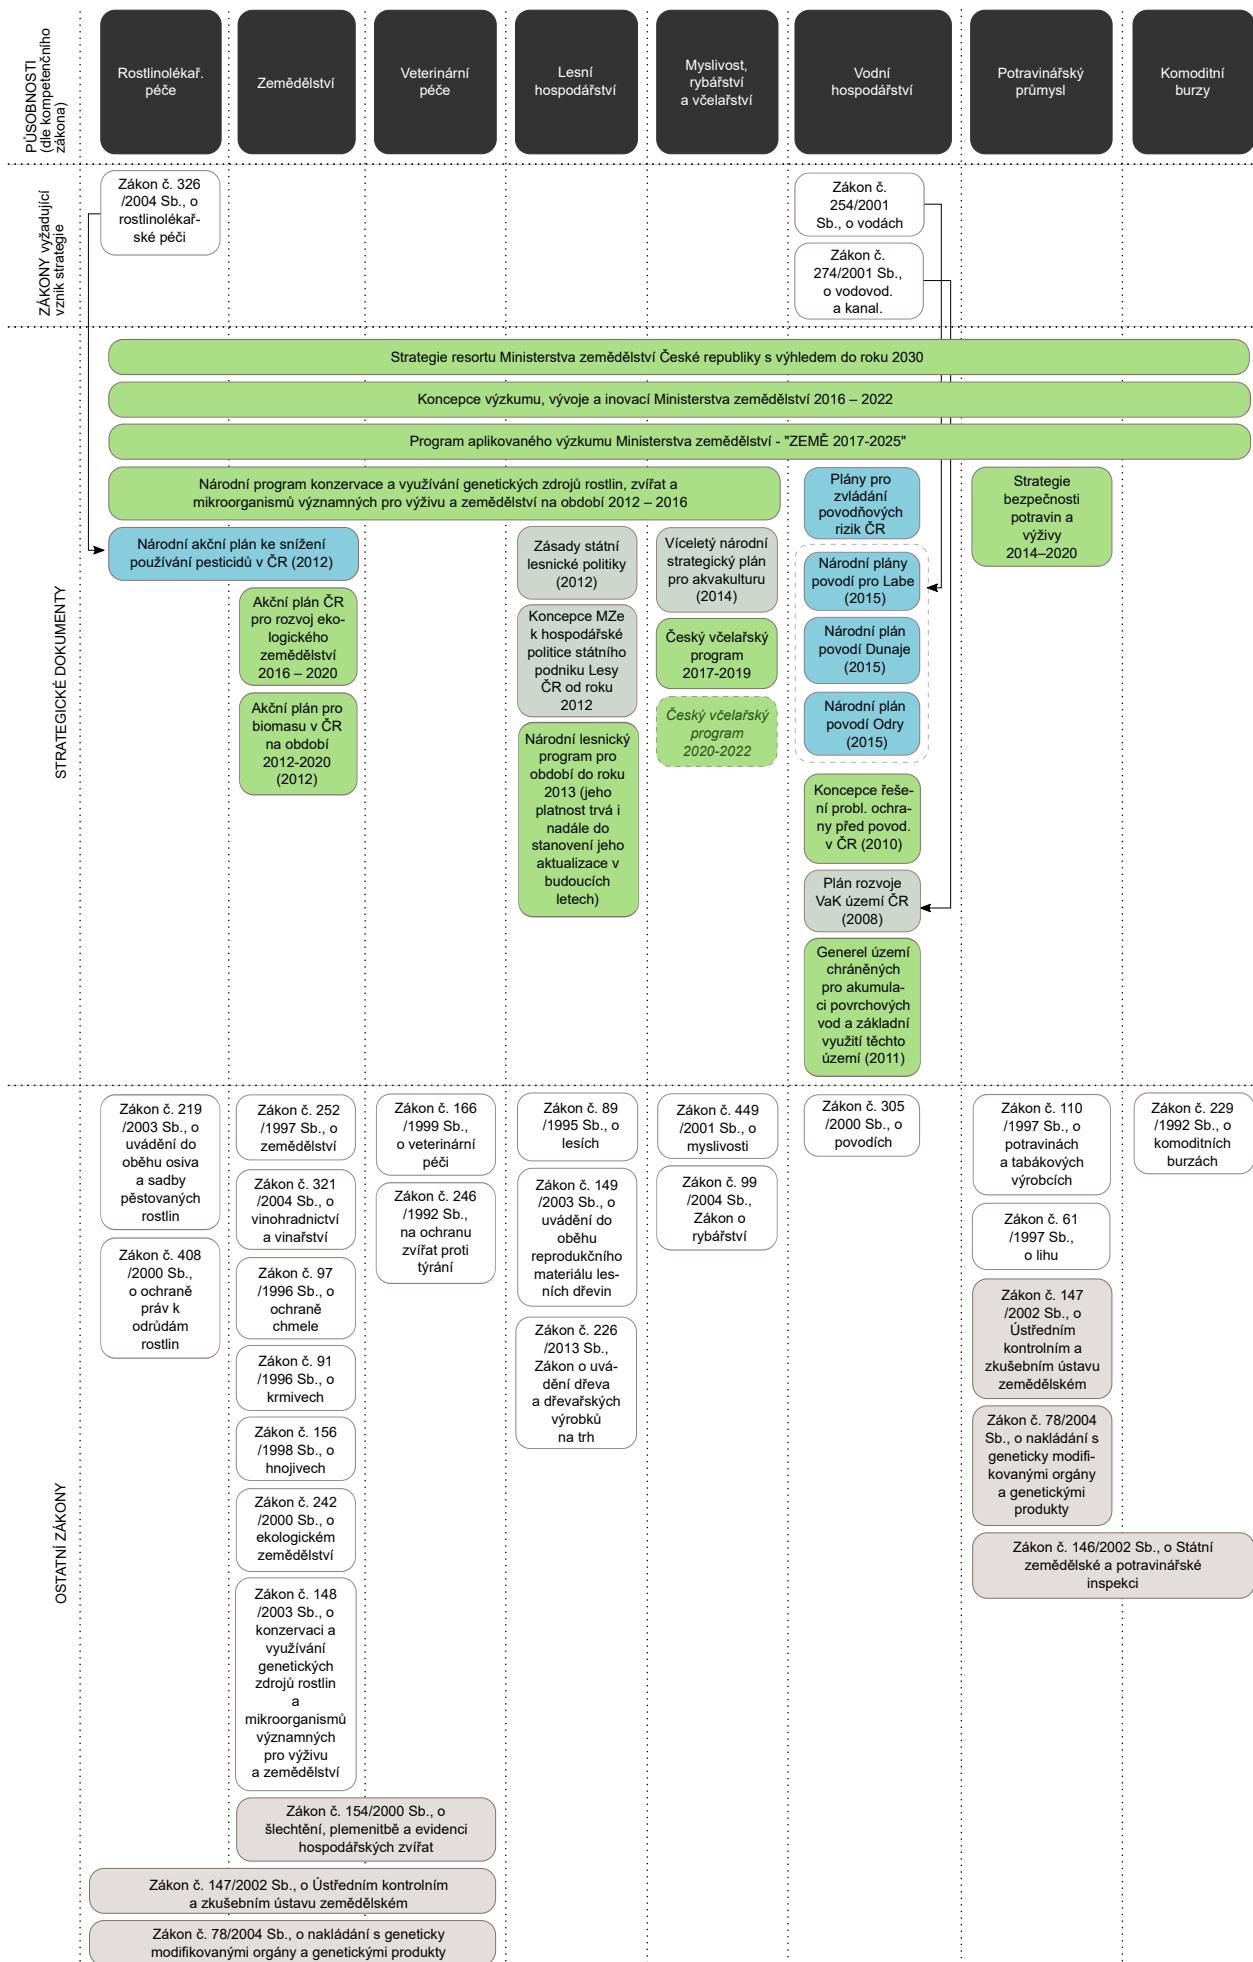

Strategická mapa Ministerstva zemědělství

LEGENDA

PŮSOBNOSTI (dle kompetenčního zákona)

ZÁKONY A STRATEGICKÉ DOKUMENTY

STAV DOKUMENTU

- Označení vazby mezi:
 - i) zákonem vyžadující vznik strategie a touto strategií nebo
 - ii) strategií a dalšími strategickými dokumenty, jejíž vznik je vyžadován danou strategií

Související skupina dokumentů (např. tematicky související strategie, které vznikly současně)