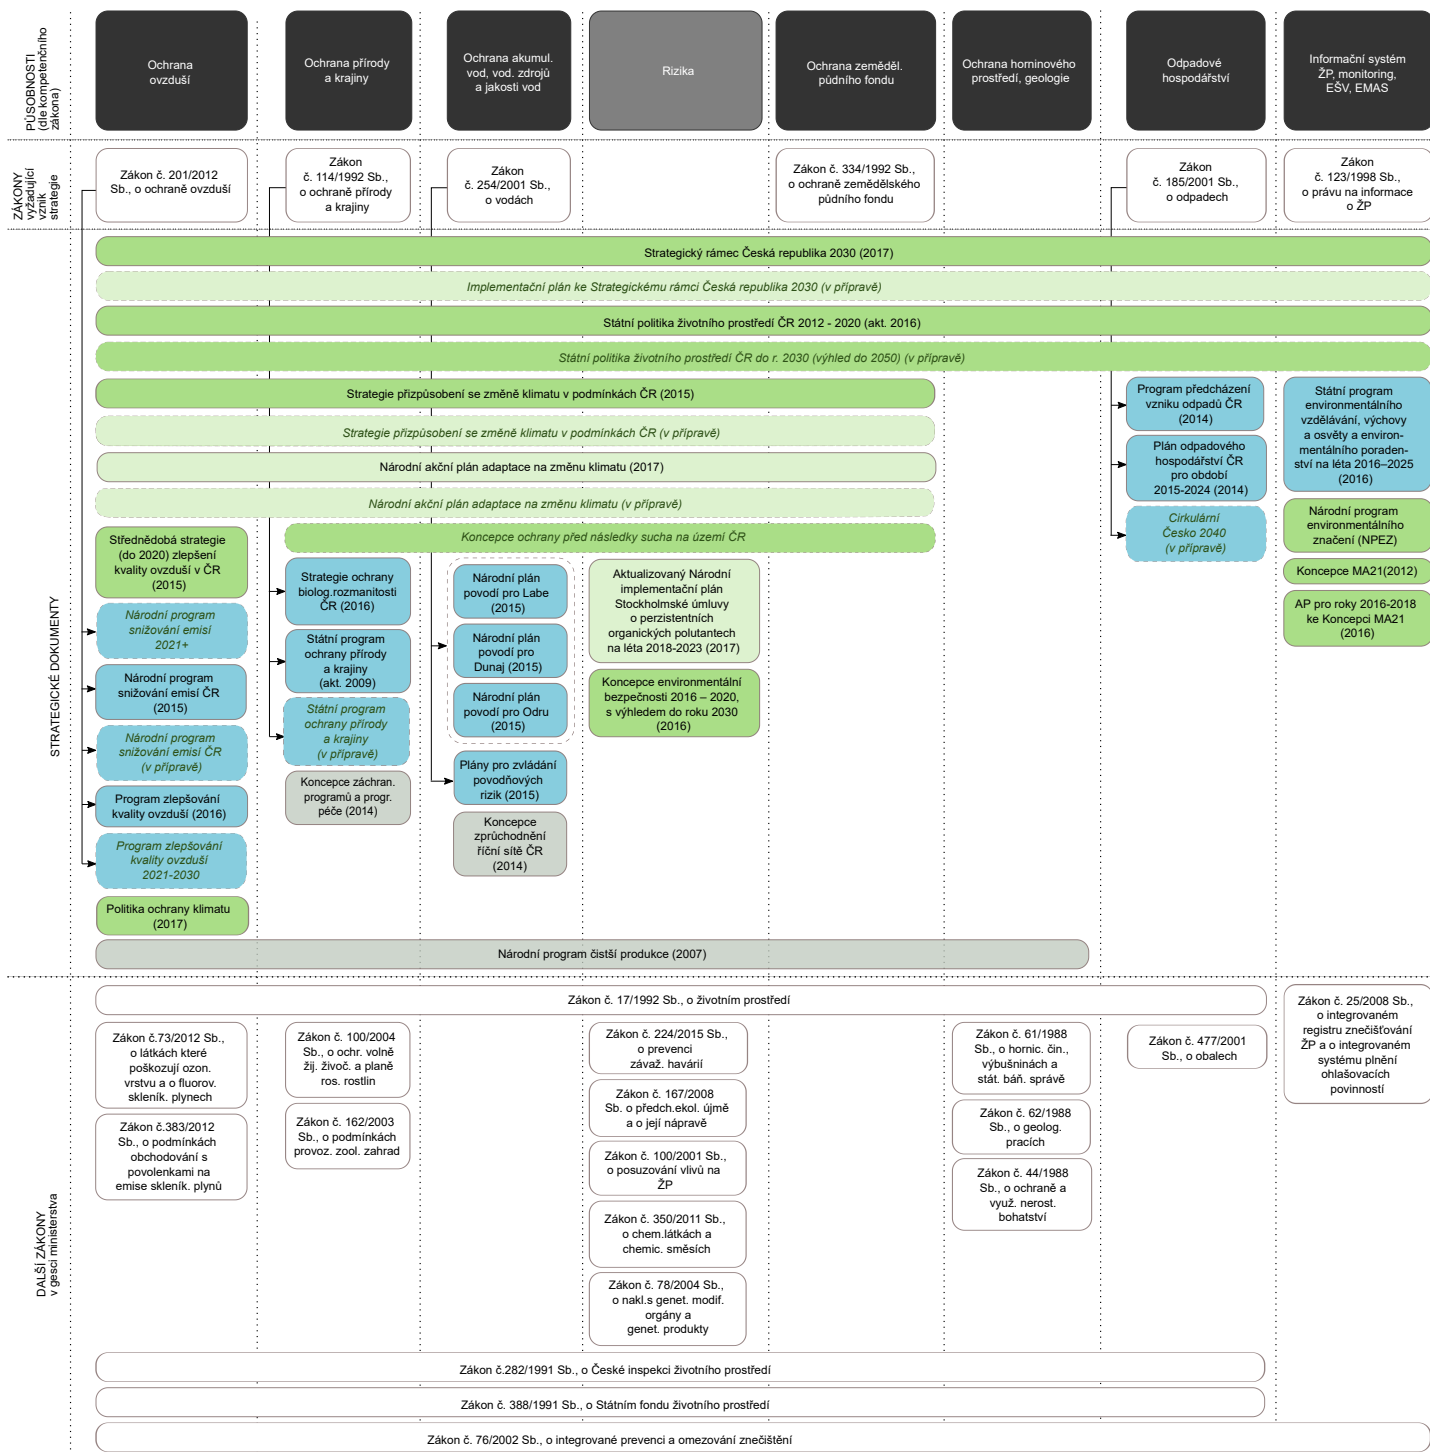

Strategická mapa Ministerstva životního prostředí