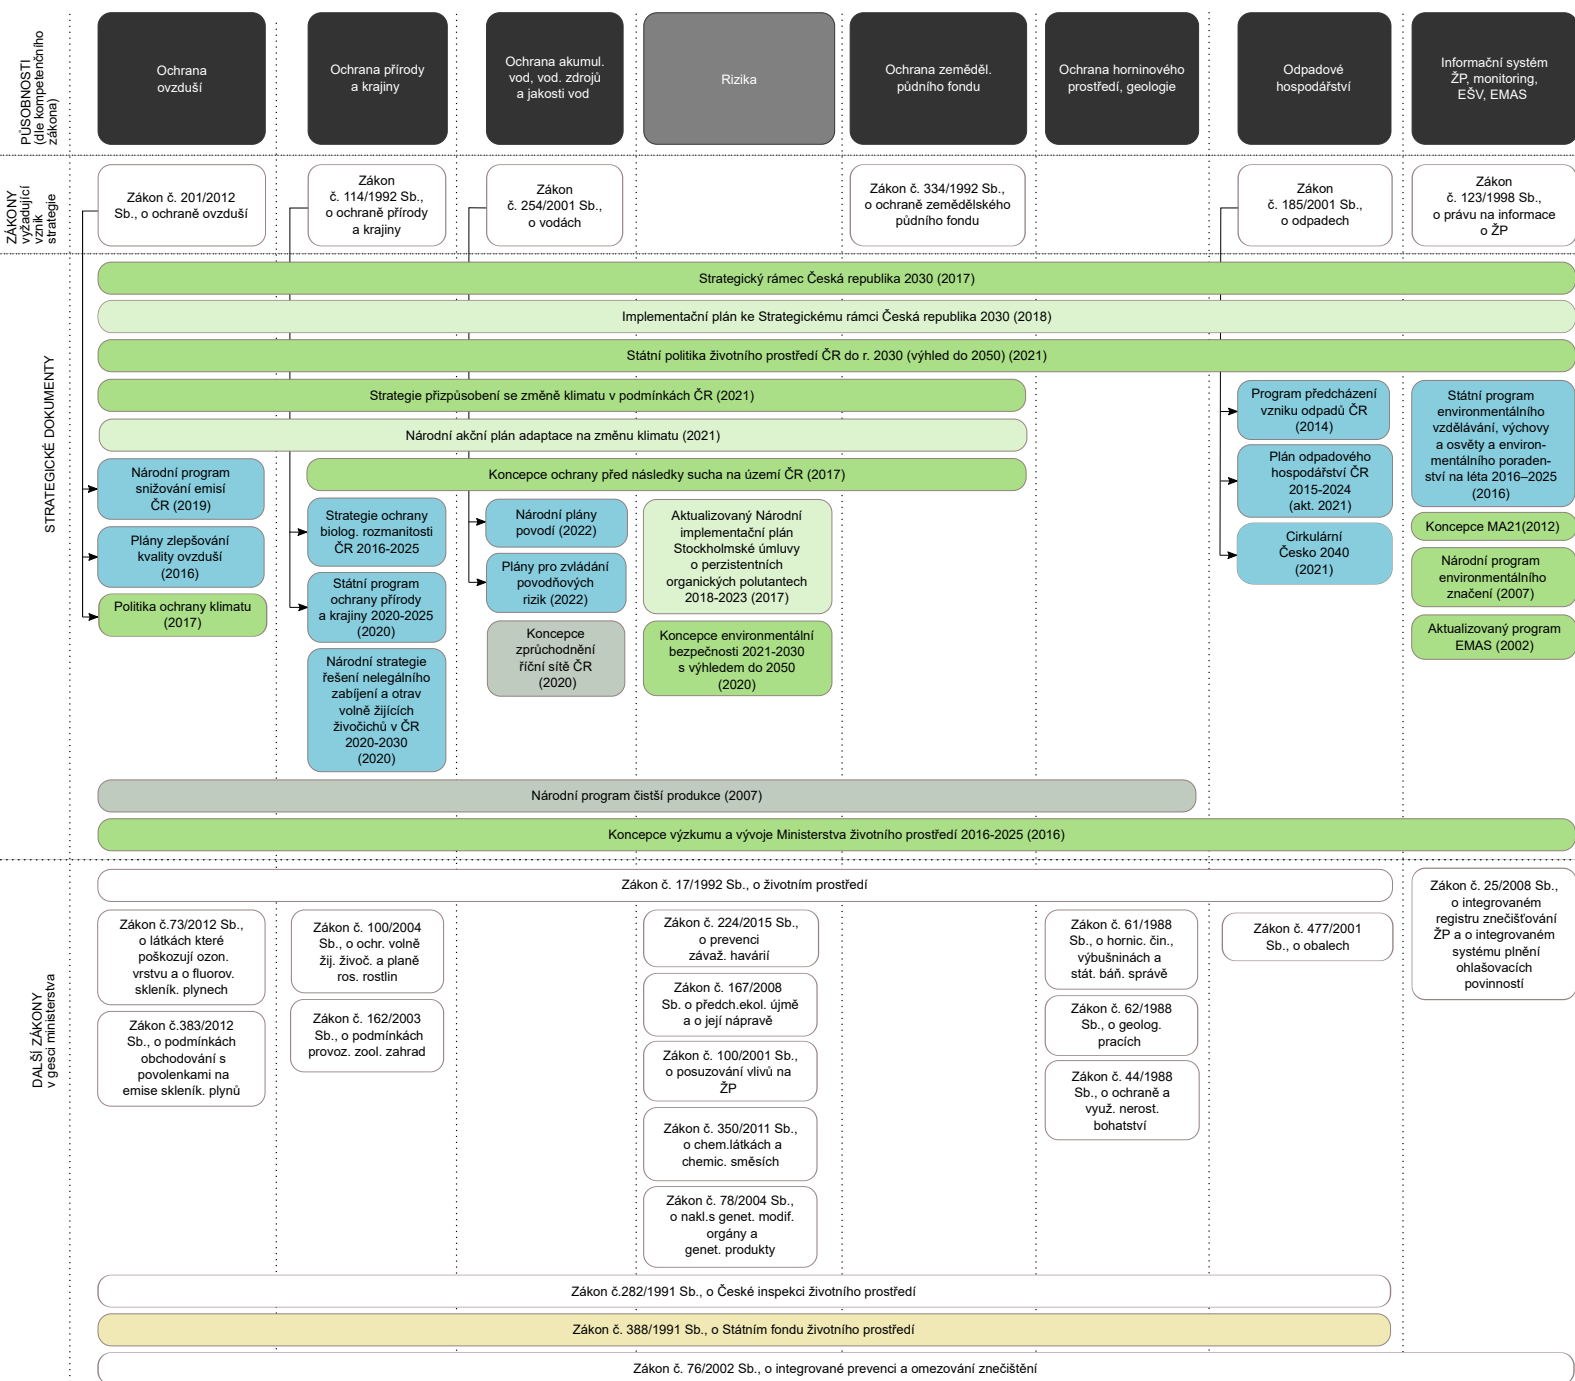

Strategická mapa Ministerstva životního prostředí

LEGENDA

PŮSOBNOSTI (dle kompetenčního zákona)

ZÁKONY A STRATEGICKÉ DOKUMENTY

STAV DOKUMENTU