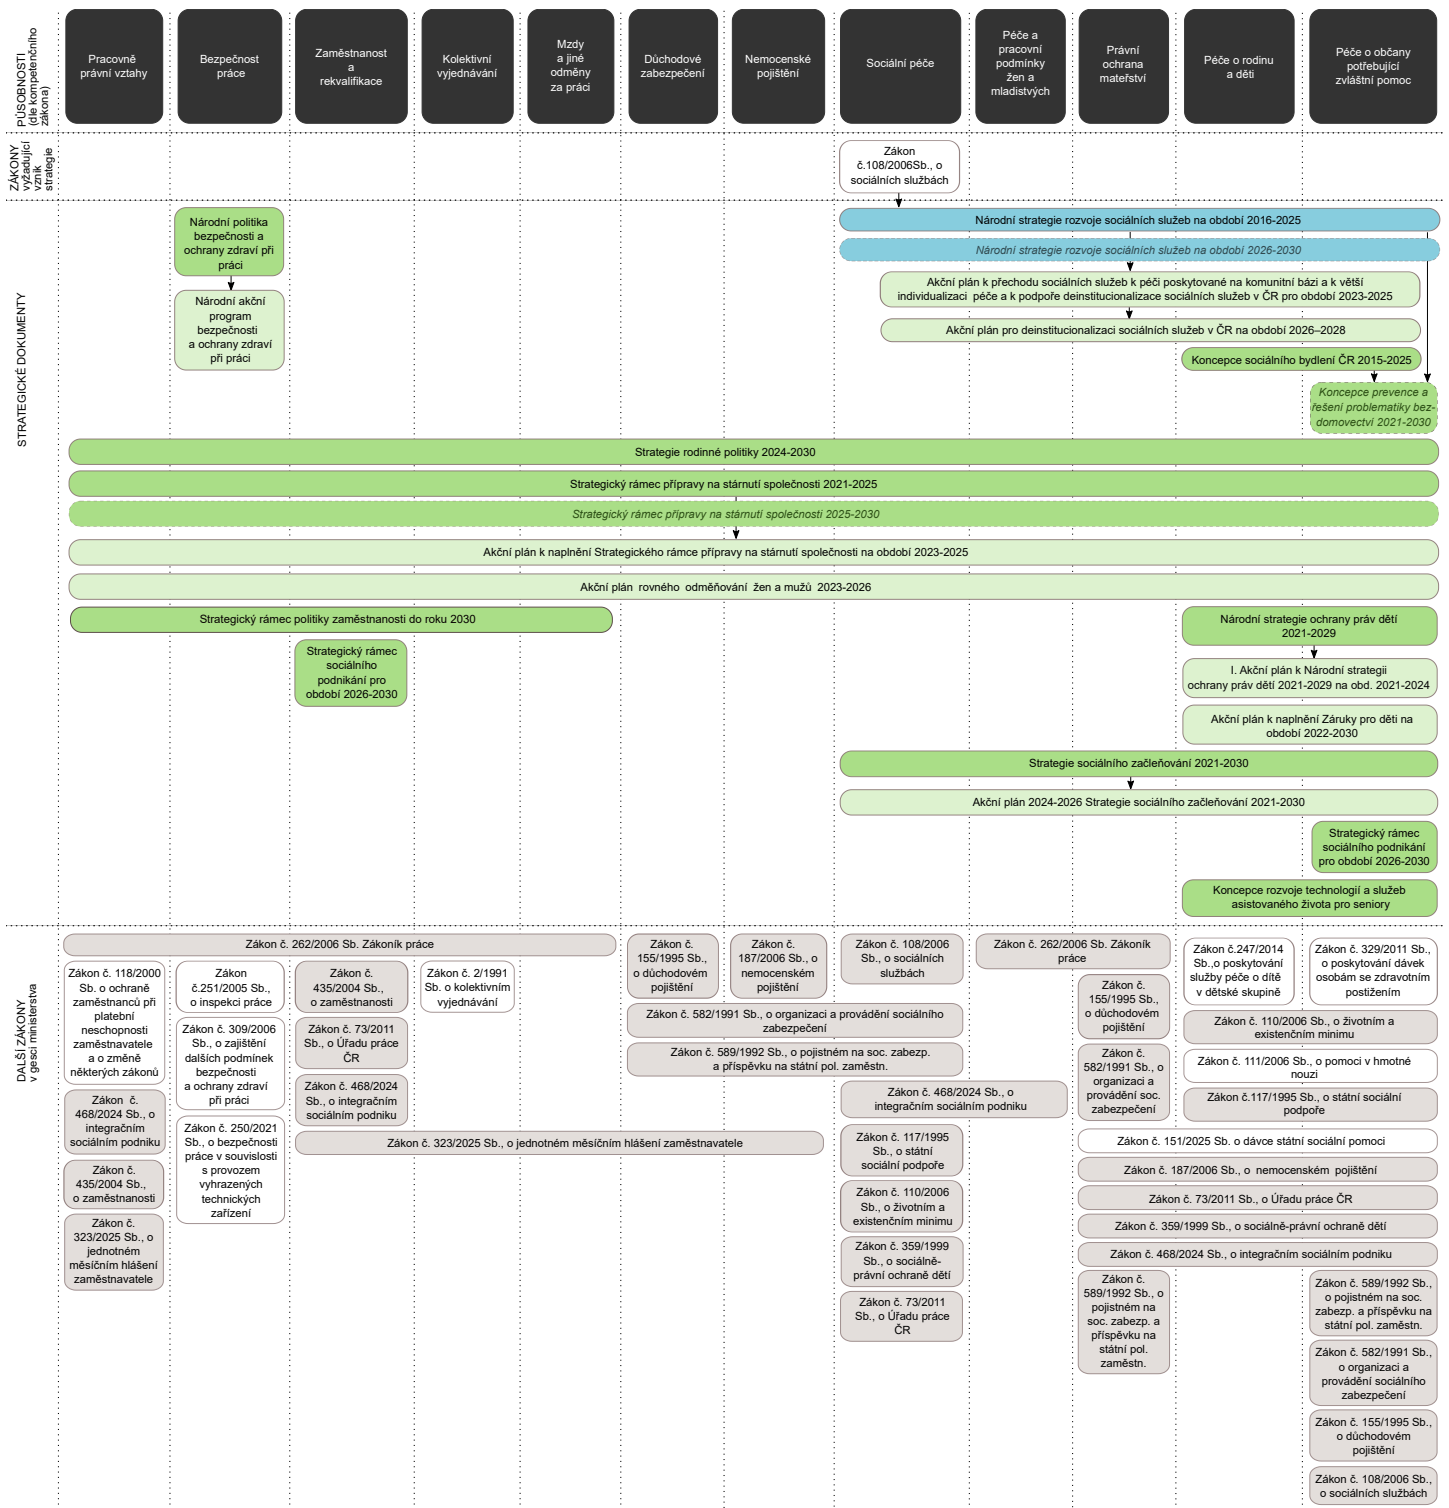

Strategická mapa Ministerstva práce a sociálních věcí

LEGENDA