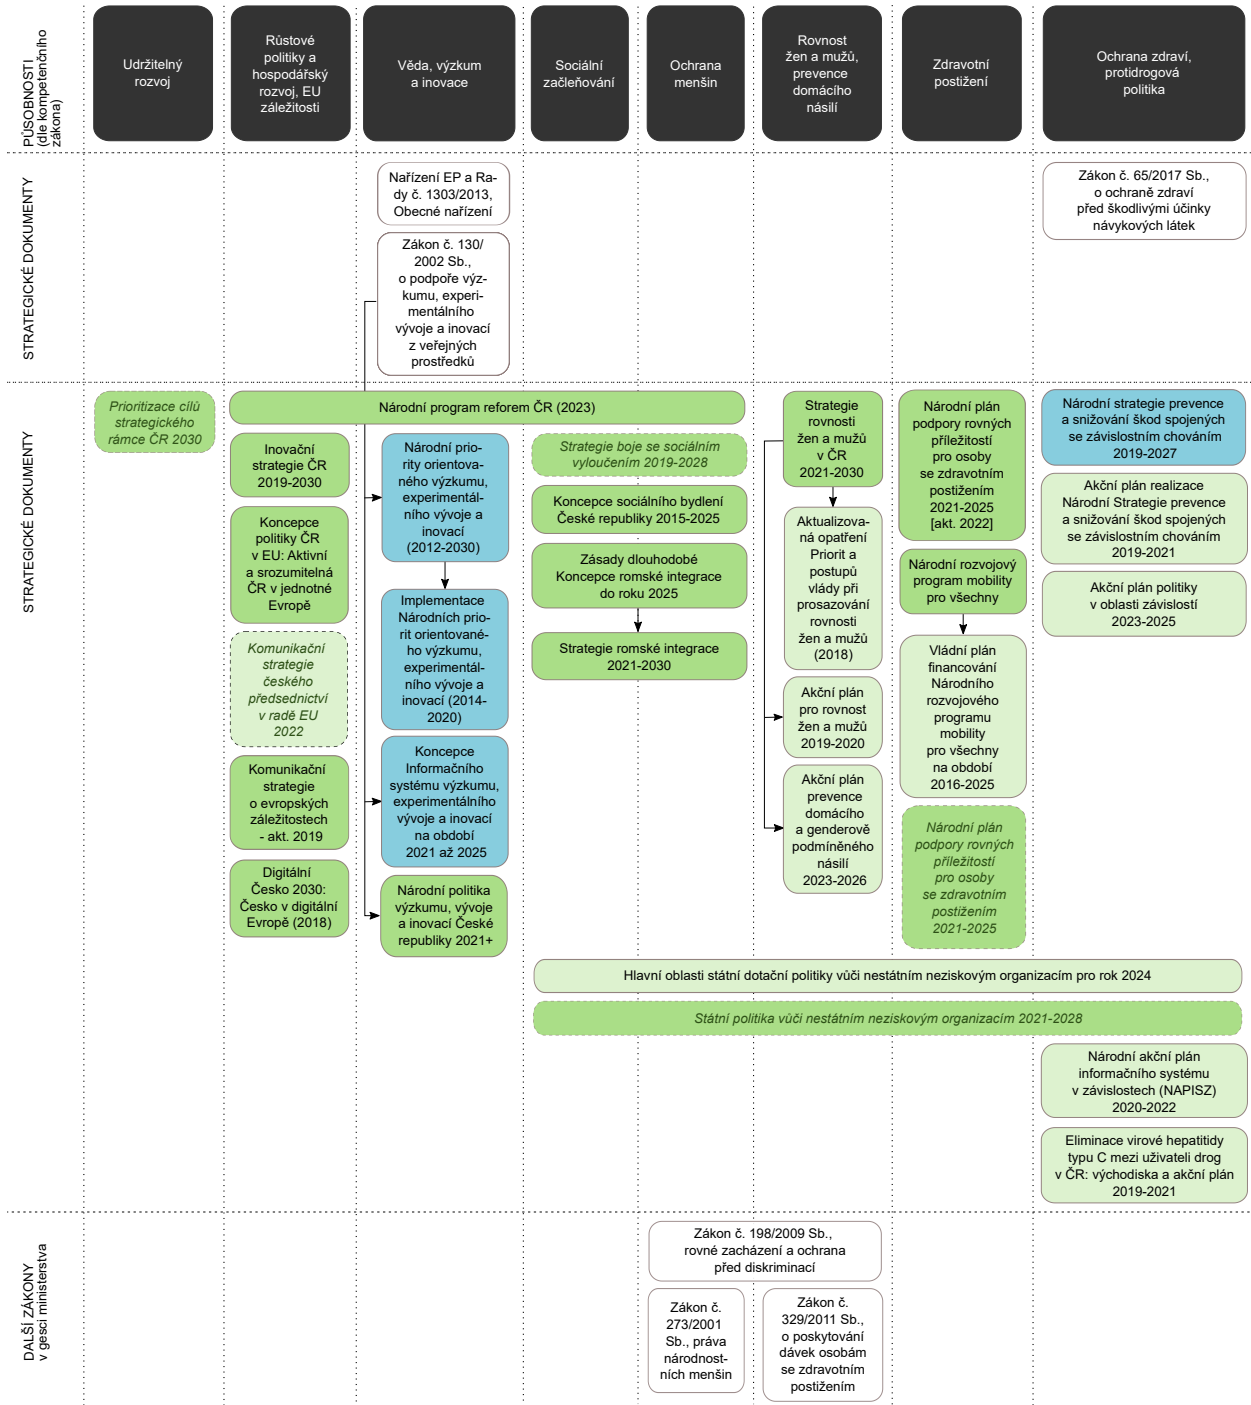

Strategická mapa Úřadu vlády ČR