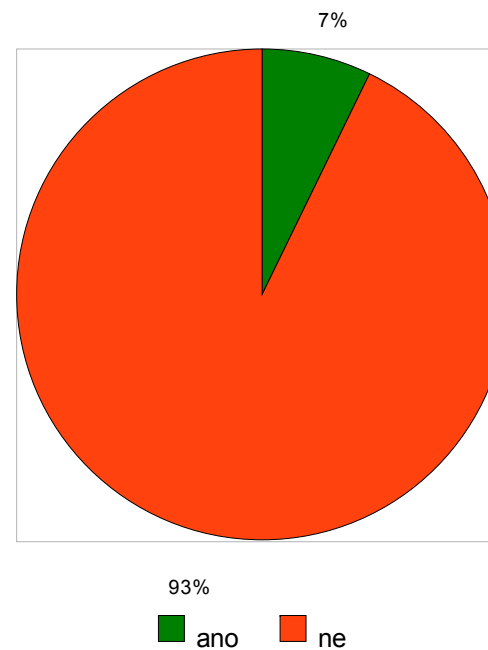

Průběžné výsledky ankety o dopravě, zatím zpracováno 250 anket.

Jak hodnotíte situaci MHD na Libuši a

Písnicí?

Souhlasíte se zrušením linky 197?

Projekt Bezpečná cesta do školy

Petr Molčan

Úvodní seznámení s projektem