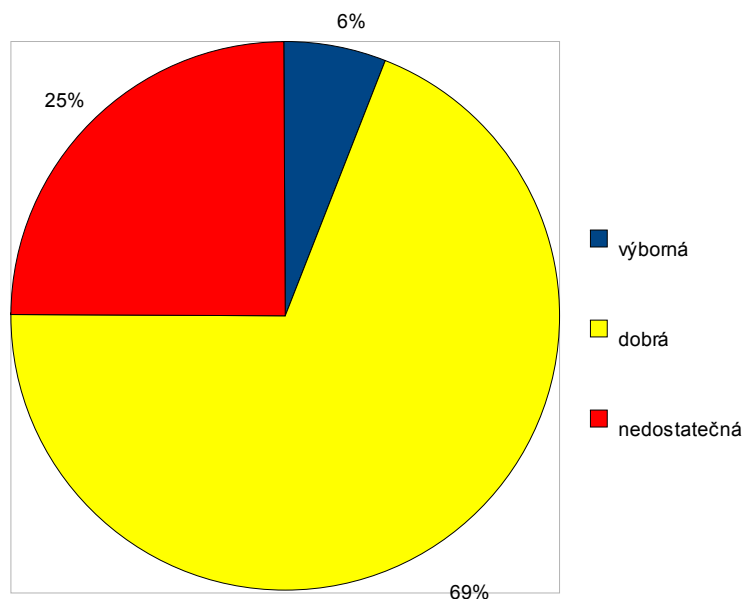

Průběžné výsledky ankety o dopravě, zatím zpracováno 250 anket.

Jak hodnotíte situaci MHD na Libuši a

Písnicí?