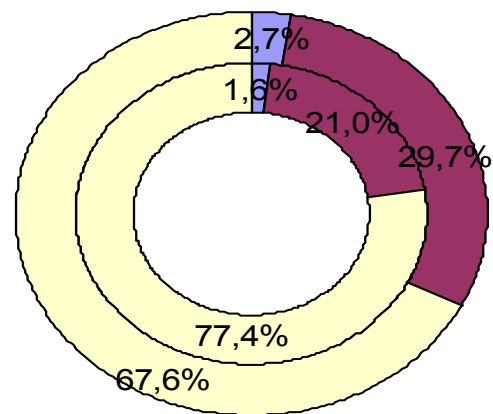

Mezinárodní projekt

Společné setkání na Praze 7

Mezinárodní projekt

Společné setkání v Londýně

Společné setkání v Bulharsku

Dny zdraví

Anketa Zdravý životní styl

Jak často sedíš u počítače?

Kouříš?

Vnitřní prsteneček 11 - 13, vnější 14 - 15 let

Jak často chodíš s rodiči na procházky?

Jakým způsobem docházíš do školy?

Odpovědělo 223 dětí ze 300 dětí

Martina Exnerová

cykloskříně

cyklostojany