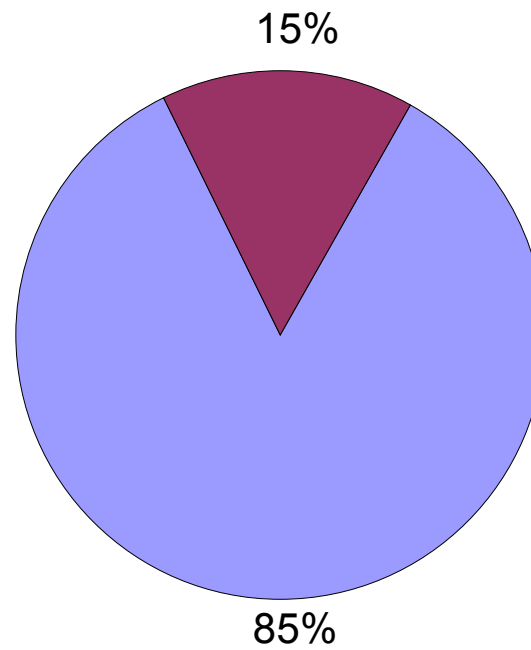

Jezdíš na kole?

■ - ano   ■ - ne