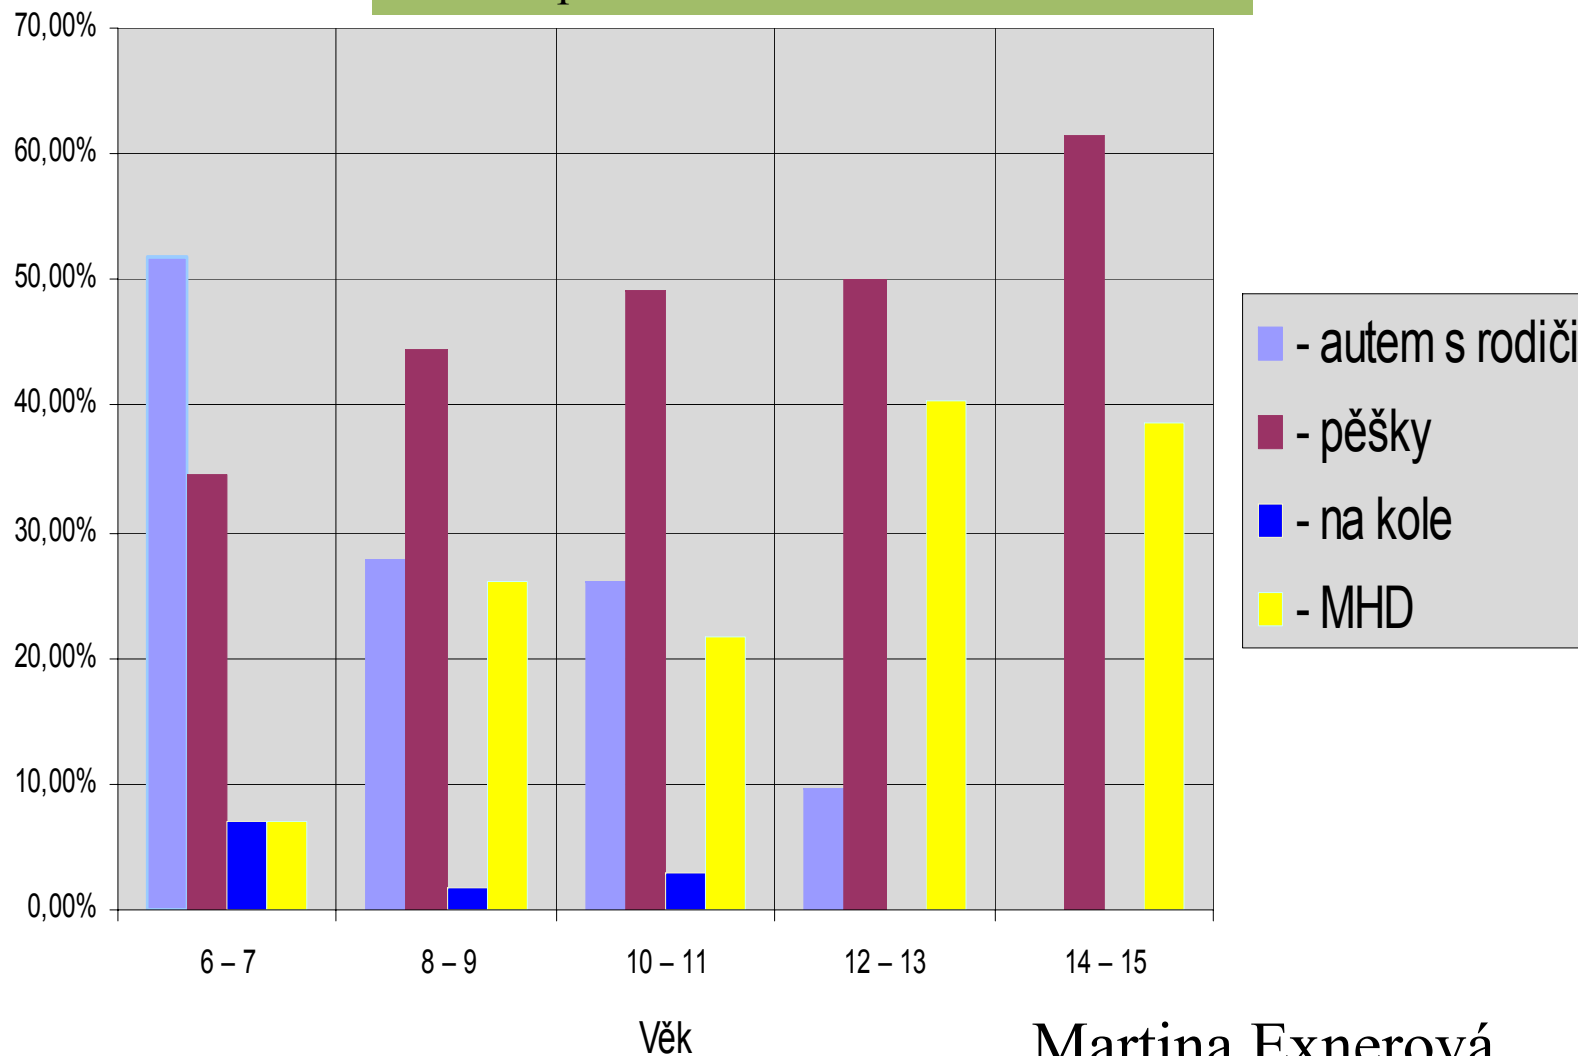

Kouříš?

Vnitřní prsteneček 11 - 13, vnější 14 - 15 let

Jak často chodíš s rodiči na procházky?

Jakým způsobem docházíš do školy?

Odpovědělo 223 dětí ze 300 dětí

Martina Exnerová

cykloskříně

cyklostojany