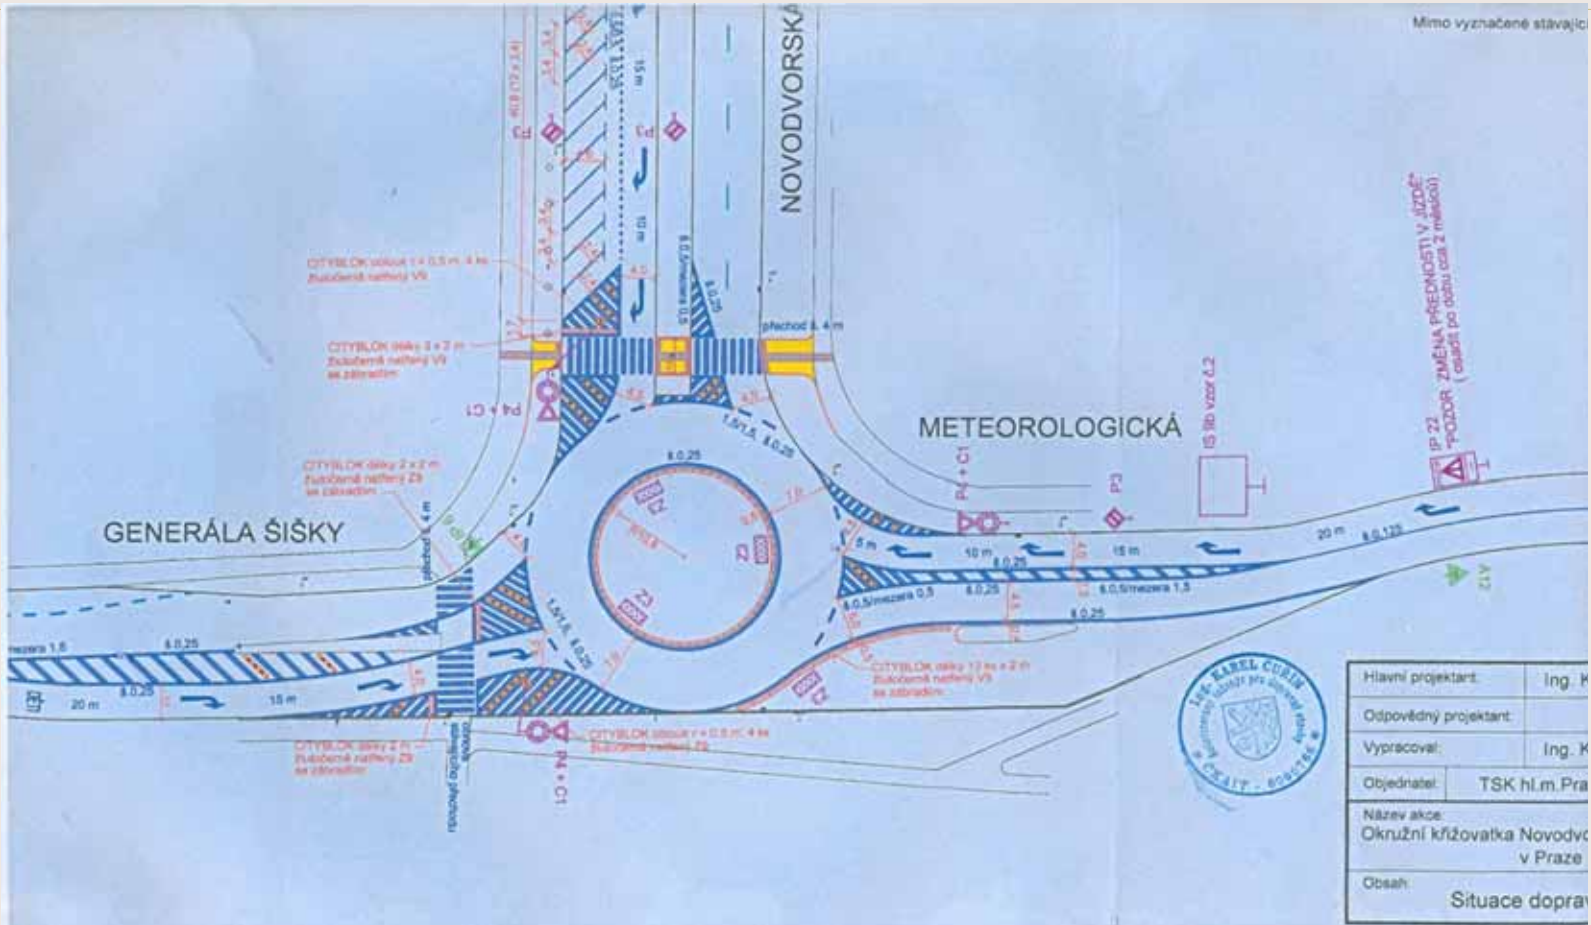

Projekt kruhového objezdu