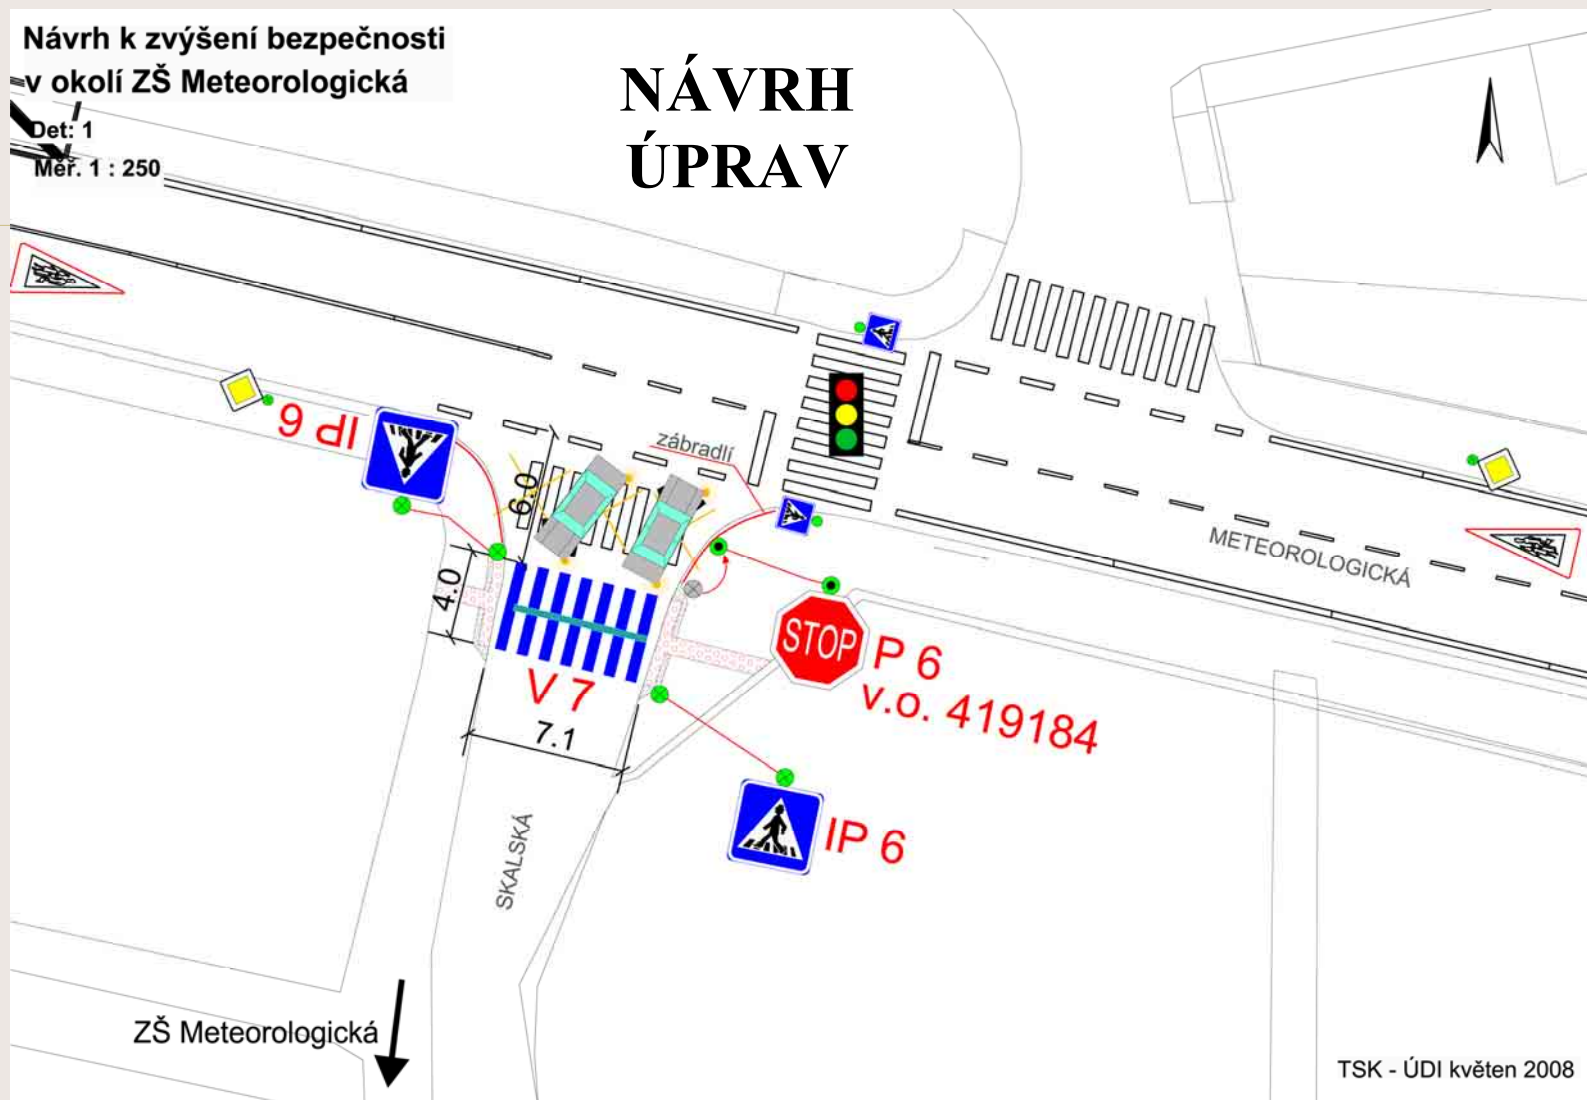

NÁVRH ÚPRAV

TSK - ÚDI květen 2008

ul. Libušská u Libušské sokolovny

PŘED

PO ÚPRAVĚ

NÁVRH DALŠÍCH ÚPRAV

Křižovatka ul. Novodvorská, Meteorologická, Gen. Šišky

PŘED