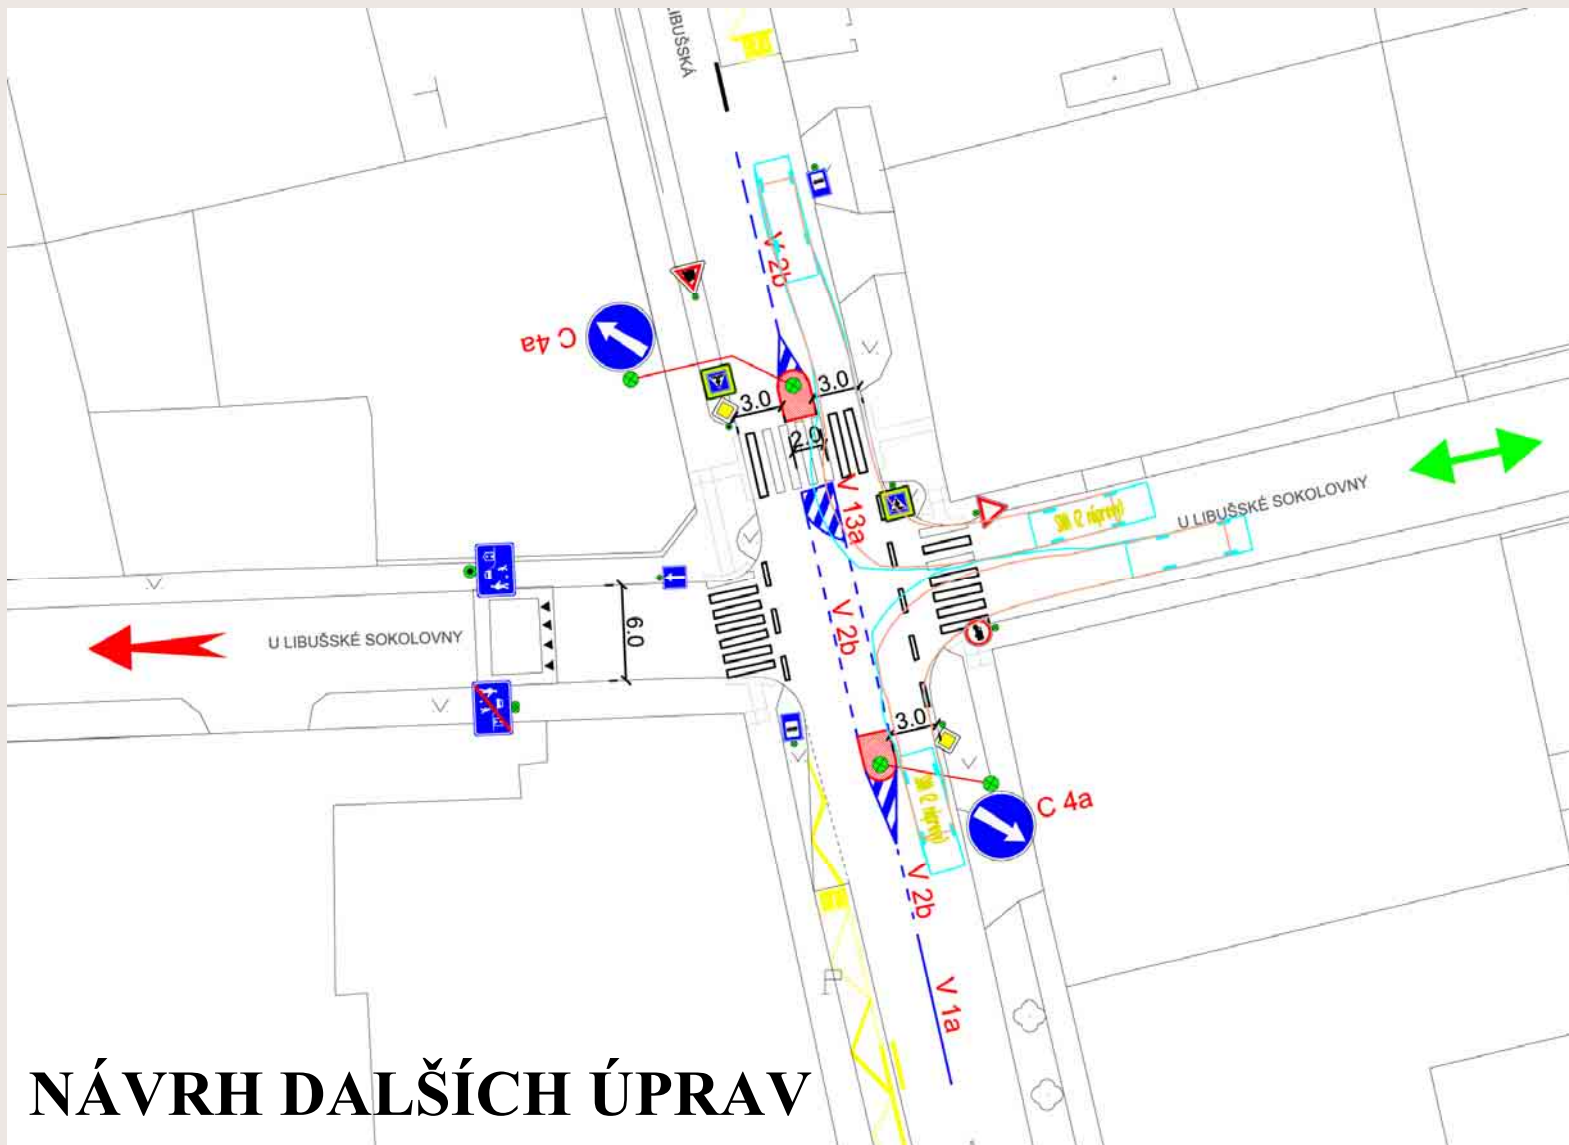

NÁVRH ÚPRAV

TSK - ÚDI květen 2008

ul. Libušská u Libušské sokolovny

PŘED

PO ÚPRAVĚ

NÁVRH DALŠÍCH ÚPRAV

Křižovatka ul. Novodvorská, Meteorologická, Gen. Šišky

PŘED