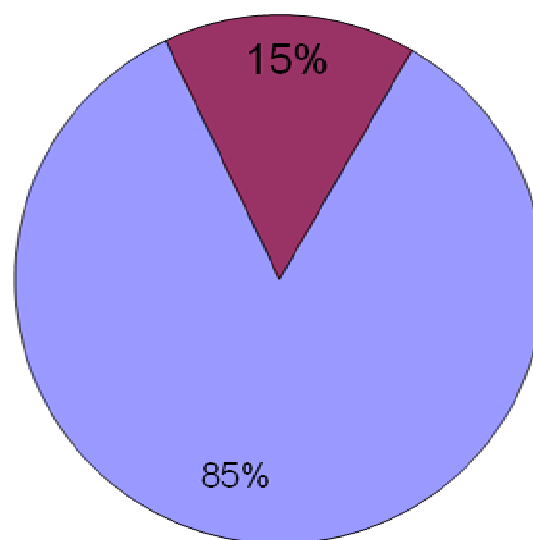

Jezdíš na kole?

■ - ano   ■ - ne