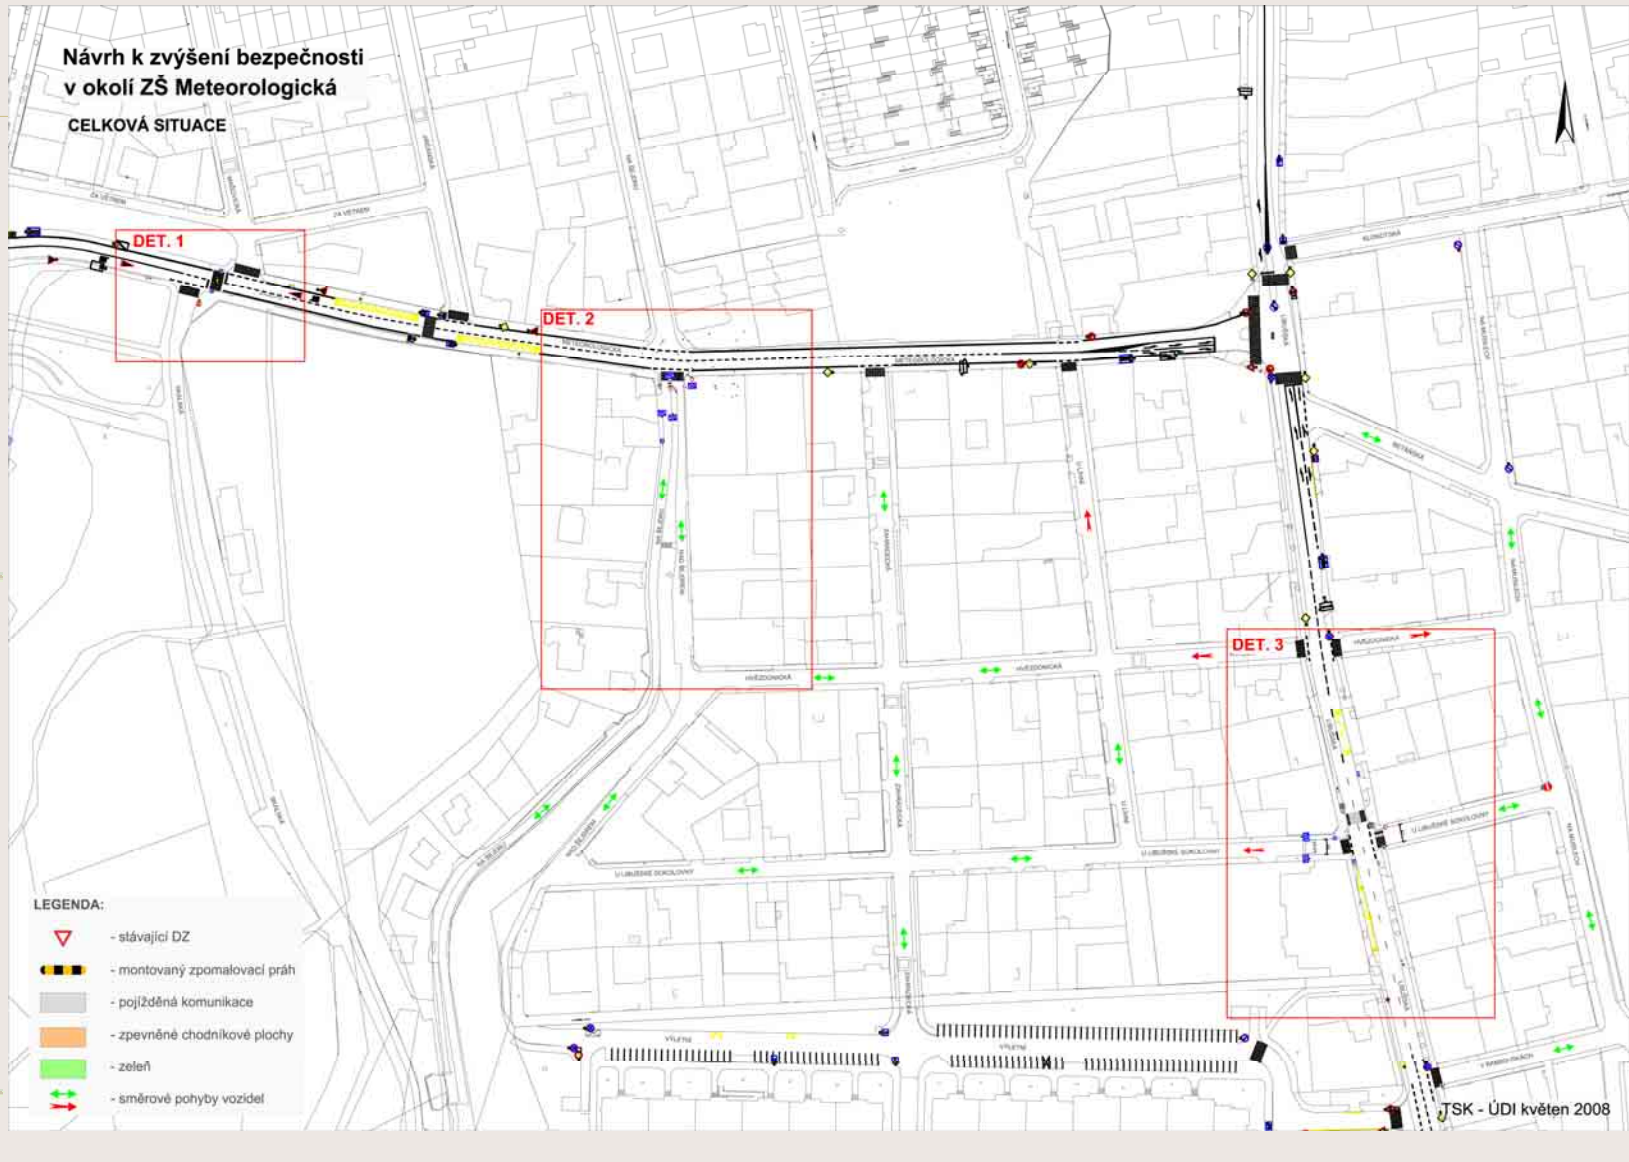

Jezdíš na kole?

■ - ano ■ - ne

Předání výsledků 1. etapy projektu

Navržené úpravy – přehled

Přechod přes ul. Skalská

PŘED

Návrh k zvýšení bezpečnosti
v okolí ZŠ Meteorologická

Det: 1
Měr. 1 : 250