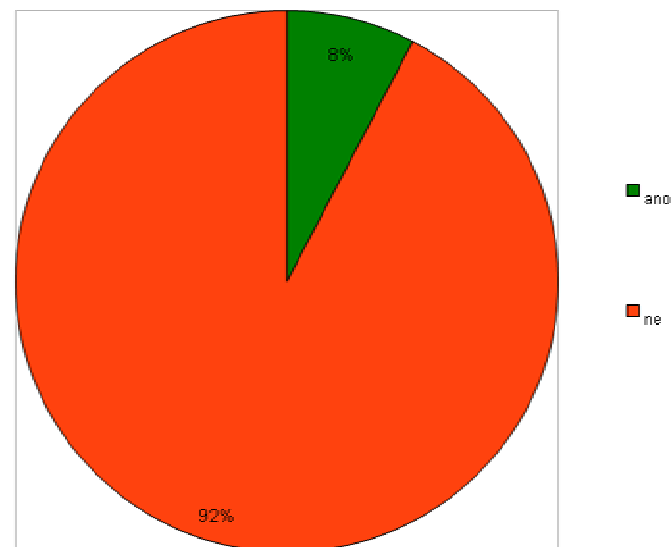

Souhlasíte se zrušením linky 197?