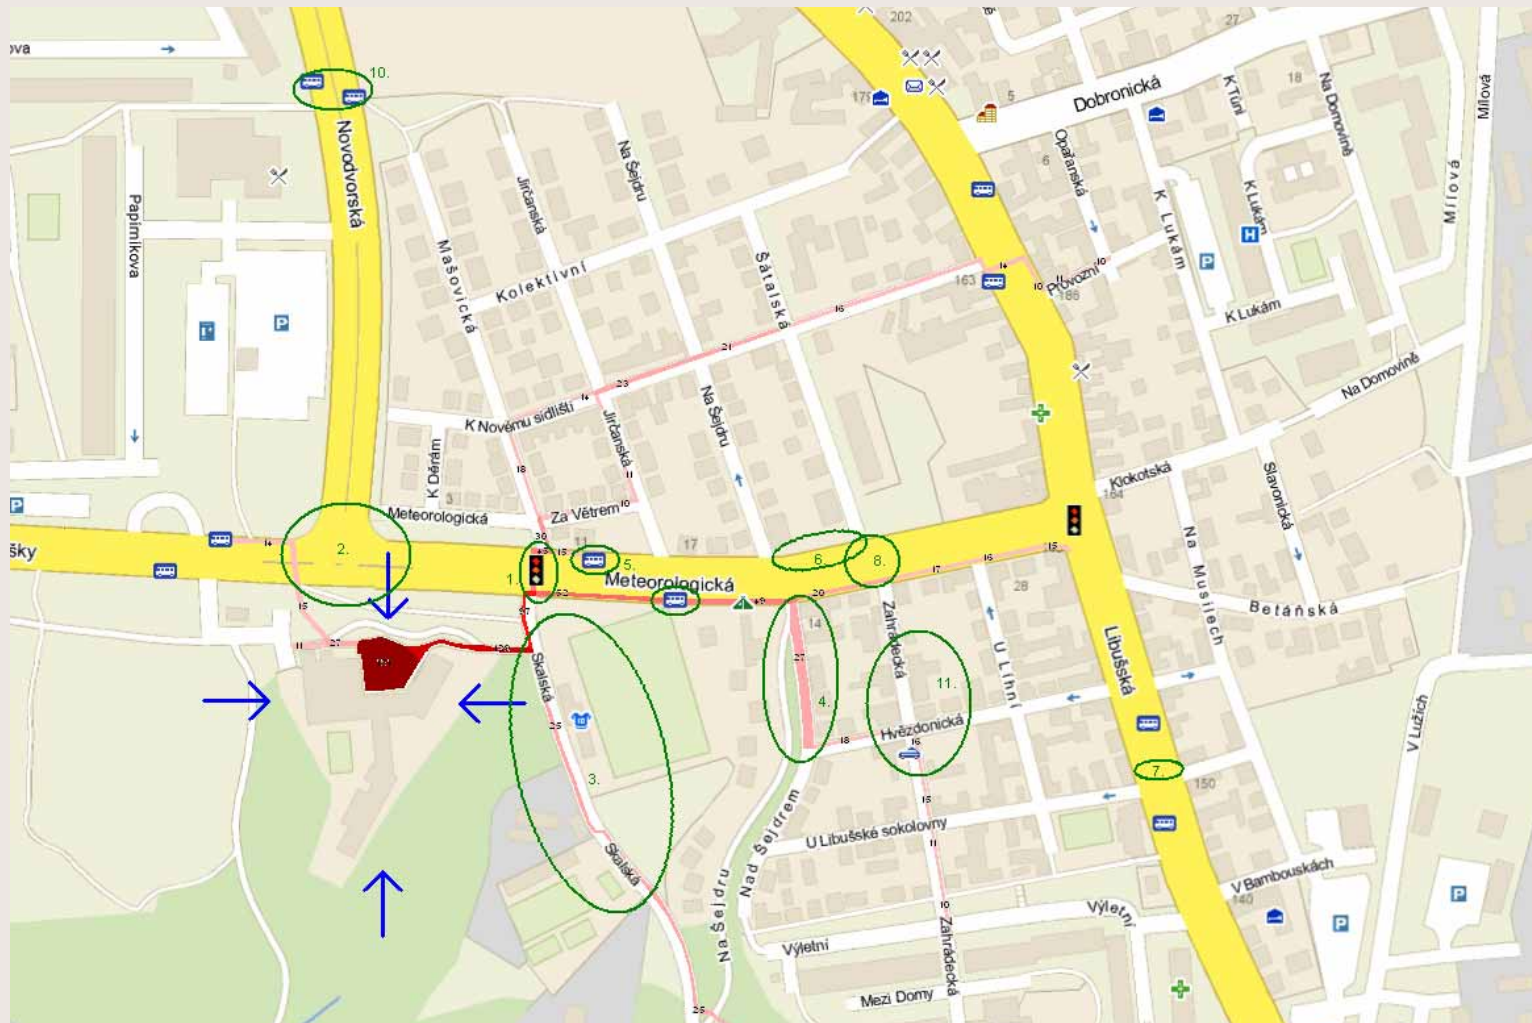

Výsledky ankety o dopravě

Jak hodnotíte situaci MHD na Libuši a Pisnici?

Souhlasíte se zrušením linky 197?

Projekt Bezpečná cesta do školy

Petr Molčan

Úvodní seznámení s projektem

Stanovení harmonogramu

Centrální mapa okolí školy