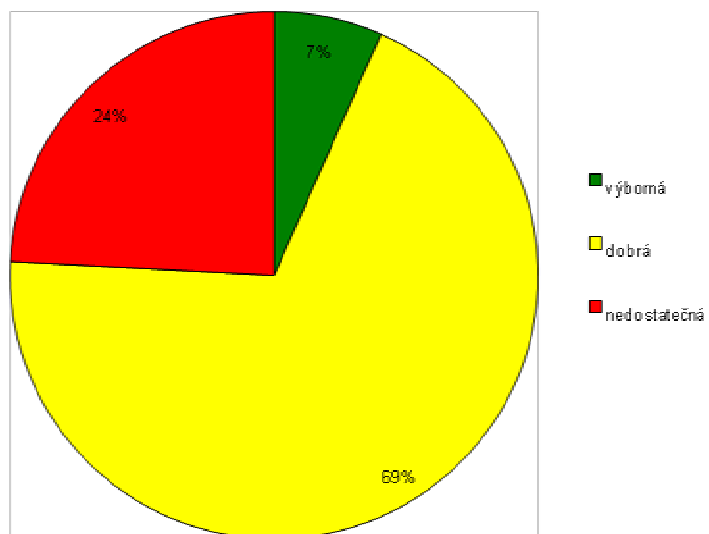

Výsledky ankety o dopravě

Jak hodnotíte situaci MHD na Libuši a Pisnici?