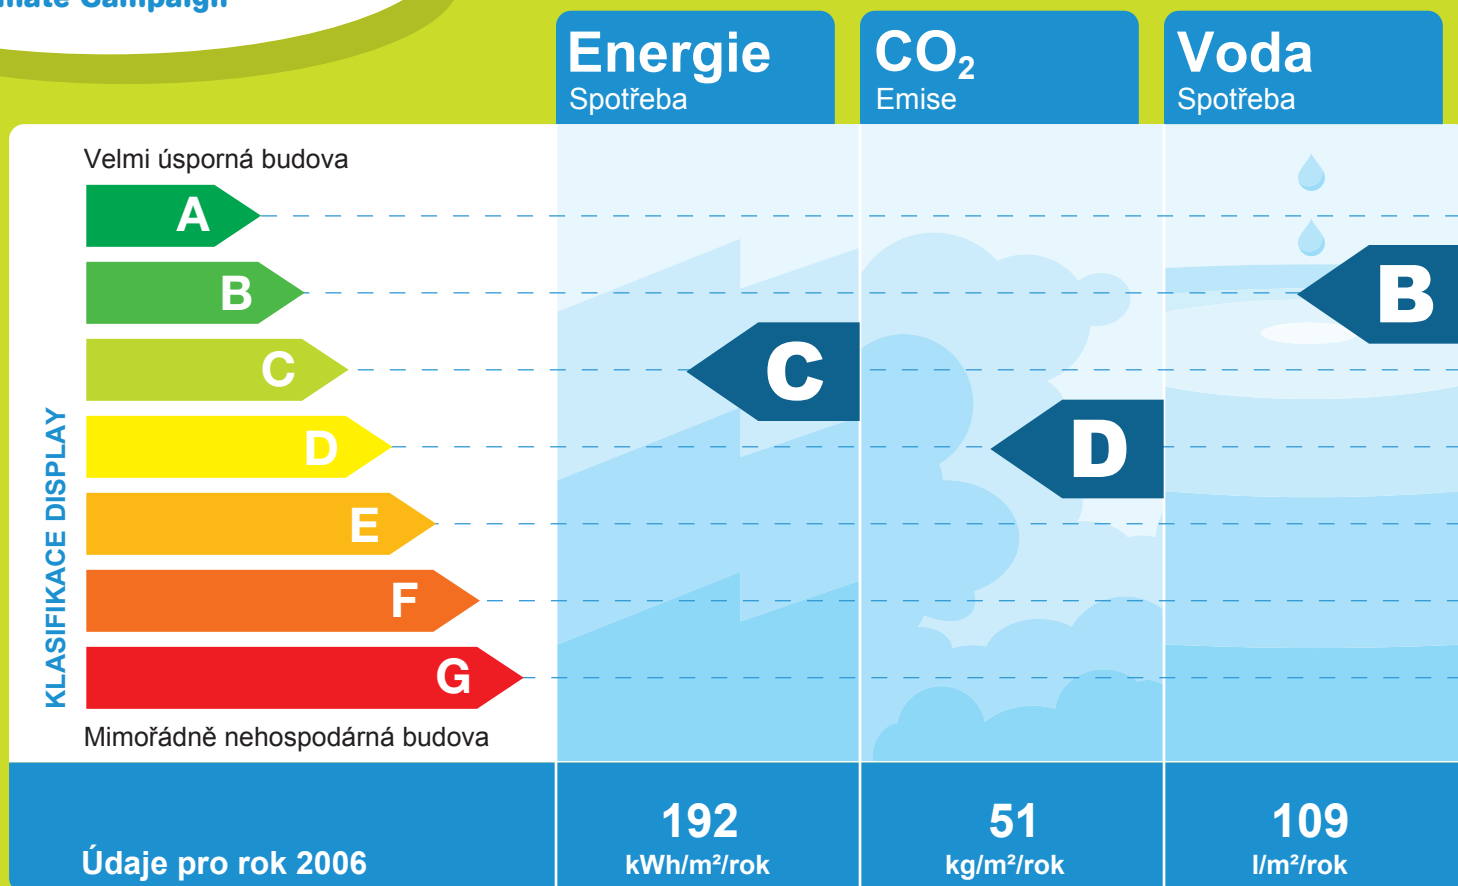

European
Municipal Buildings
Climate Campaign

Základní škola Litoměřice, Ladova 5

Je tato budova hospodárná?

Opatření k dosažení třídy A pro tuto budovu

► Jednoduchá opatření

Osvěta v užívání budovy
Regulace otopné soustavy
Informační kampaně