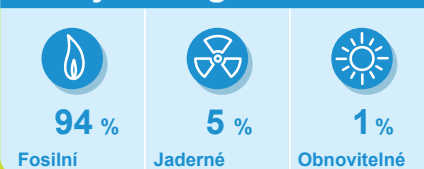

Zdroje energie