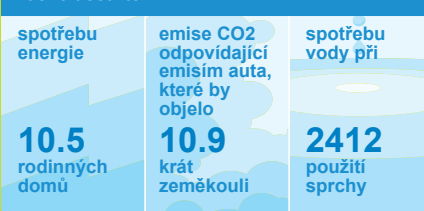

Zlepšením hospodárnosti o jednu třídu
ročně ušetříte: