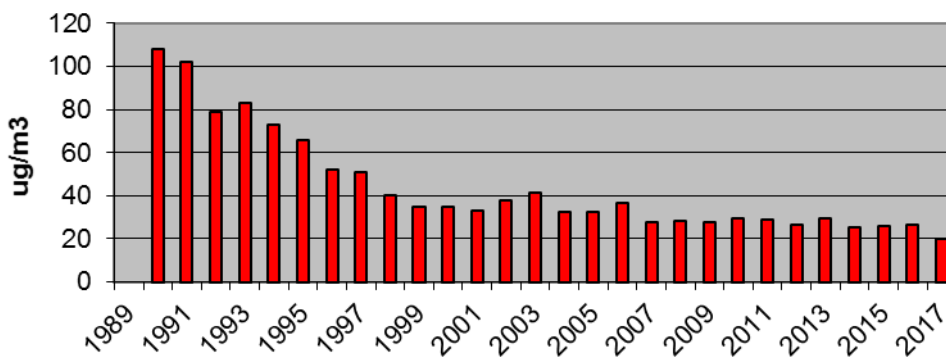

STAV OVZDUŠÍ LITOMĚŘICE

Průměrné roční koncentrace ozonu

Průměrné roční koncentrace poletavého prachu PM10

Průměrné roční koncentrace CS2

STAV OVZDUŠÍ LITOMĚŘICE

Průměrné roční koncentrace H₂S

Průměrné roční koncentrace NO_x

Průměrné roční koncentrace SO₂