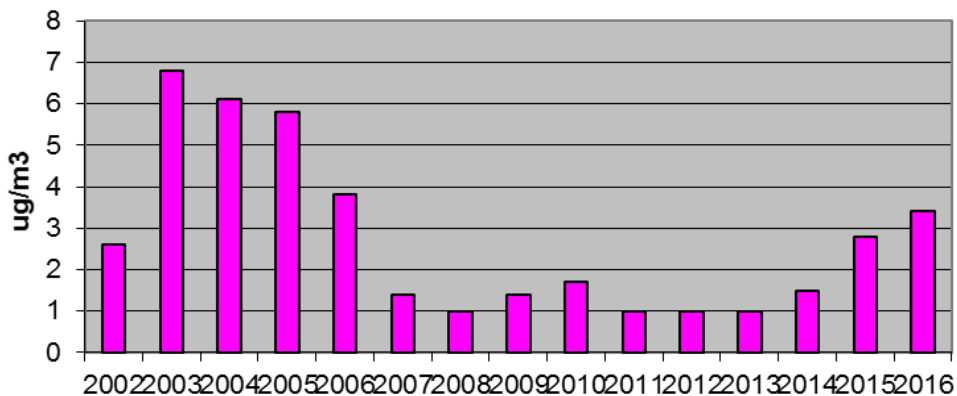

STAV OVZDUŠÍ LITOMĚŘICE

Průměrné roční koncentrace ozonu

Průměrné roční koncentrace poletavého prachu PM10

Průměrné roční koncentrace CS2

STAV OVZDUŠÍ LITOMĚŘICE

Průměrné roční koncentrace H₂S

Průměrné roční koncentrace NO_x

Průměrné roční koncentrace SO₂