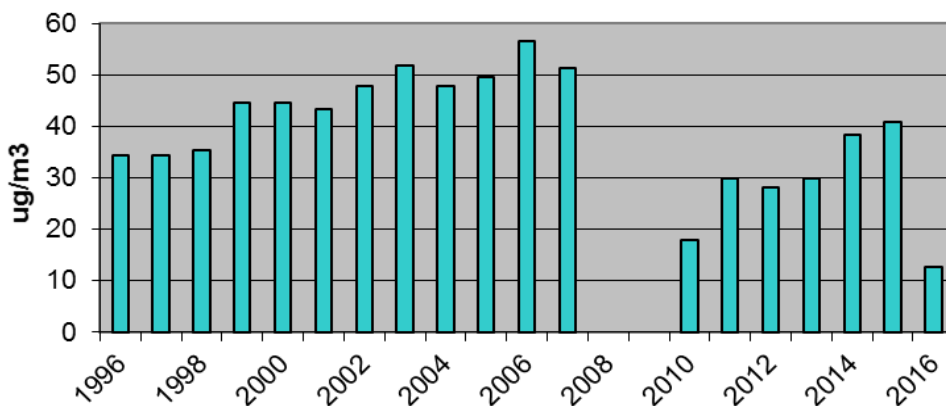

STAV OVZDUŠÍ LITOMĚŘICE

Průměrné roční koncentrace ozonu

Průměrné roční koncentrace poletavého prachu PM10

Průměrné roční koncentrace CS2

STAV OVZDUŠÍ LITOMĚŘICE

Průměrné roční koncentrace H₂S

Průměrné roční koncentrace NO_x

Průměrné roční koncentrace SO₂