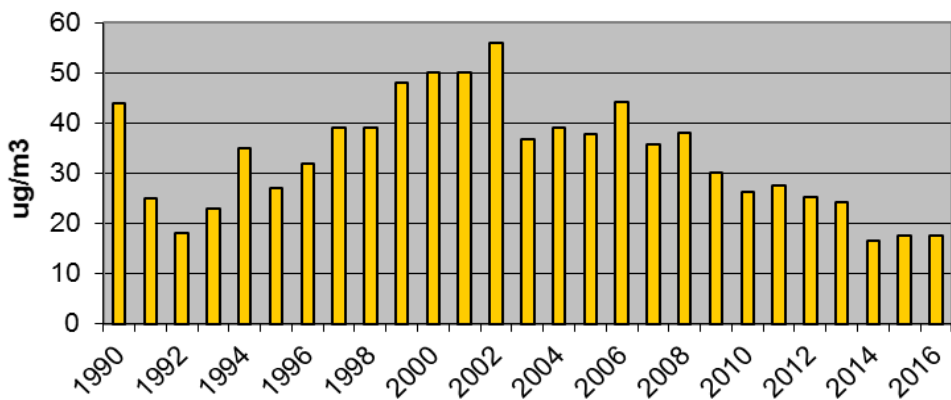

STAV OVZDUŠÍ LITOMĚŘICE

Průměrné roční koncentrace ozonu

Průměrné roční koncentrace poletavého prachu PM10

Průměrné roční koncentrace CS2

STAV OVZDUŠÍ LITOMĚŘICE

Průměrné roční koncentrace H₂S

Průměrné roční koncentrace NO_x

Průměrné roční koncentrace SO₂