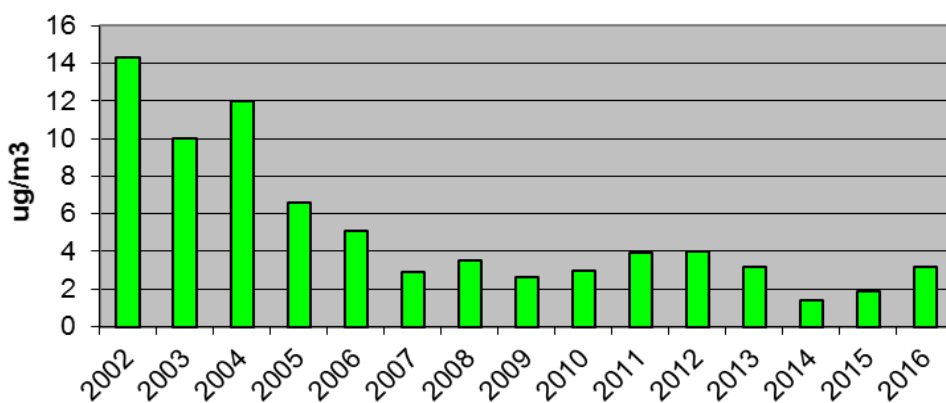

STAV OVZDUŠÍ LITOMĚŘICE

Průměrné roční koncentrace ozonu

Průměrné roční koncentrace poletavého prachu PM10

Průměrné roční koncentrace CS2

STAV OVZDUŠÍ LITOMĚŘICE

Průměrné roční koncentrace H₂S

Průměrné roční koncentrace NO_x

Průměrné roční koncentrace SO₂