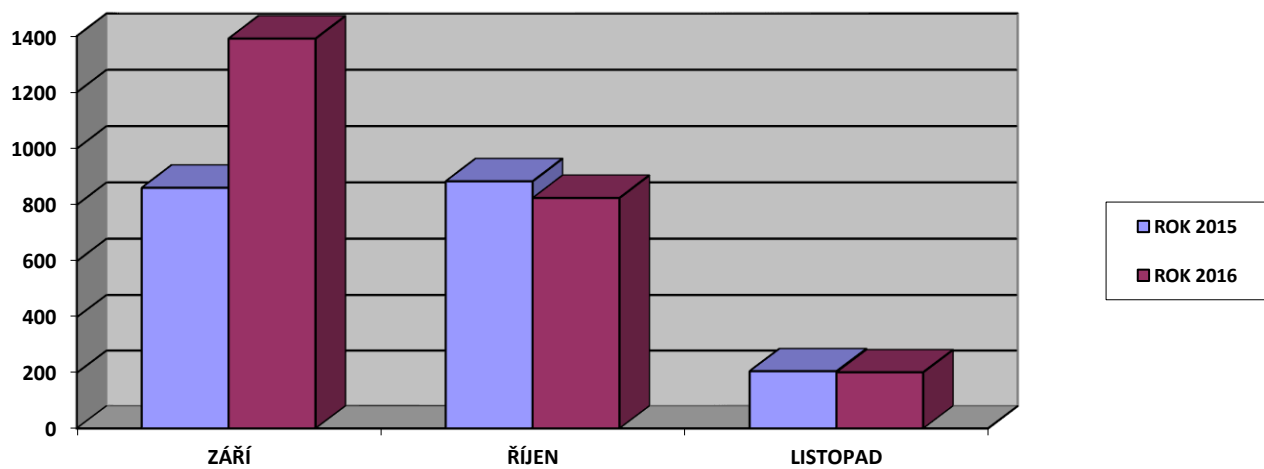

Graf Evidence návštěvnosti Dětského dopravního hřiště Litoměřice

Do evidence nejsou započítány zájmové útvary DDM Rozmarýn.

Dům dětí a mládeže Rozmarýn Litoměřice, Plešivecká 1883/15

DOPRAVNÍ SOUTĚŽ MLADÝCH CYKLISTŮ 2017

OKRESNÍ KOLO - úterý 3.května 2017

I.kategorie - VÝSLEDKOVÁ LISTINA

ŠKOLA	STARTOVNÍ ČÍSLA	Pravidla provozu TEORIE	Pravidla provozu PRAXE	Jízda zručnosti na kole	Zásady poskytování první pomoci	CELKEM	POŘADÍ
MASARYKOVA ZŠ, Svojsíkova 5 Litoměřice	1-4	70	80	69	7	226	4.
ZŠ Sady pionýrů 355/2, Lovosice	5-8	145	180	108	31	464	10.
ZŠ A MŠ Sulejovice, Kaplířova 94	9-12	55	90	69	32	246	6.
ZŠ U Stadionu 4, Litoměřice	13-16	90	100	78	43	311	8.
ZŠ Boženy Němcové 2, Litoměřice	17-20	175	170	98	38	481	11.
Gymnázium Roudnice nad Labem, Havlíčkova	21-24	45	65	99	10	219	3.
ZŠ a MŠ Liběšice, Liběšice 170	25-28	85	70	62	13	230	5.
ZŠ a MŠ Třebenice, Paříkovo nám. 133	29-32	130	150	77	31	388	9.
ZŠ a MŠ Klapý	33-36	90	90	65	17	262	7.
ZŠ Havlíčkova Litoměřice	37-40	35	45	100	10	190	2.
ZŠ A. Klára Úštěk, PLA 11	41-44	0	20	61	15	96	1.

Pořadatel soutěže děkuje všem soutěžícím za účast a rozhodčím (Policie ČR Litoměřice, ČČK Litoměřice a SŠ PHS Litoměřice) za korektní rozhodování. Vítězům přejeme hodně úspěchů při reprezentaci v krajském kole soutěže.

Bc. Václav Bayer v.r.
hlavní rozhodčí soutěže

Mgr. Zuzana BENDOVÁ v.r.
ředitelka soutěže