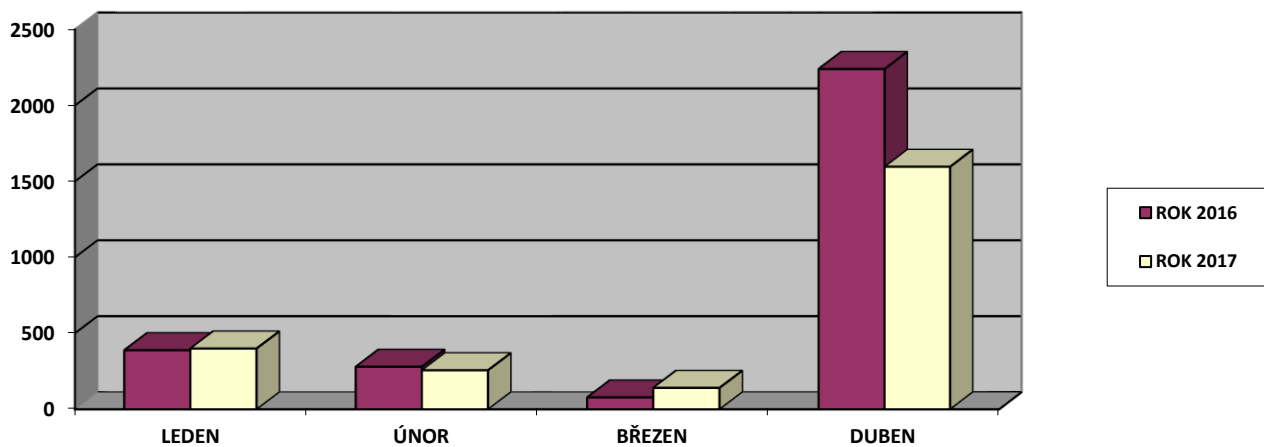

Graf Evidence návštěvnosti Dětského dopravního hřiště Litoměřice

Do evidence nejsou započítány zájmové útvary DDM Rozmarýn.

Dům dětí a mládeže Rozmarýn Litoměřice, Plešivecká 1883/15

DOPRAVNÍ SOUTĚŽ MLADÝCH CYKLISTŮ 2017

OKRESNÍ KOLO - úterý 3.května 2017

I.kategorie - VÝSLEDKOVÁ LISTINA

ŠKOLA	STARTOVNÍ ČÍSLA	Pravidla provozu TEORIE	Pravidla provozu PRAXE	Jízda zručnosti na kole	Zásady poskytování první pomoci	CELKEM	POŘADÍ
MASARYKOVA ZŠ, Svojsíkova 5 Litoměřice	1-4	70	80	69	7	226	4.
ZŠ Sady pionýrů 355/2, Lovosice	5-8	145	180	108	31	464	10.
ZŠ A MŠ Sulejovice, Kaplířova 94	9-12	55	90	69	32	246	6.
ZŠ U Stadionu 4, Litoměřice	13-16	90	100	78	43	311	8.
ZŠ Boženy Němcové 2, Litoměřice	17-20	175	170	98	38	481	11.
Gymnázium Roudnice nad Labem, Havlíčkova	21-24	45	65	99	10	219	3.
ZŠ a MŠ Liběšice, Liběšice 170	25-28	85	70	62	13	230	5.
ZŠ a MŠ Třebenice, Paříkovo nám. 133	29-32	130	150	77	31	388	9.
ZŠ a MŠ Klapý	33-36	90	90	65	17	262	7.
ZŠ Havlíčkova Litoměřice	37-40	35	45	100	10	190	2.
ZŠ A. Klára Úštěk, PLA 11	41-44	0	20	61	15	96	1.

Pořadatel soutěže děkuje všem soutěžícím za účast a rozhodčím (Policie ČR Litoměřice, ČČK Litoměřice a SŠ PHS Litoměřice) za korektní rozhodování. Vítězům přejeme hodně úspěchů při reprezentaci v krajském kole soutěže.

Bc. Václav Bayer v.r.
hlavní rozhodčí soutěže

Mgr. Zuzana BENDOVÁ v.r.
ředitelka soutěže