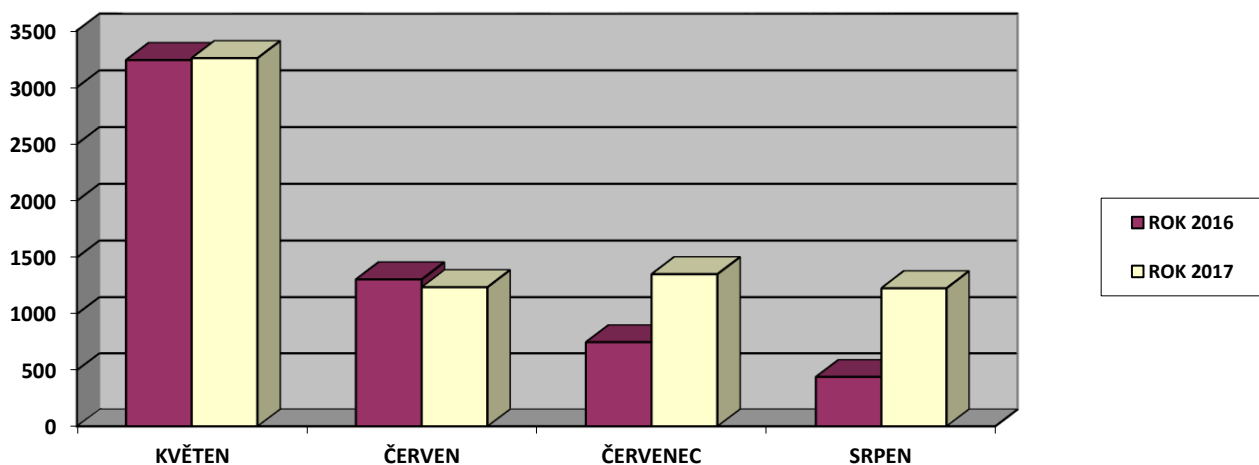

Graf Evidence návštěvnosti Dětského dopravního hřiště Litoměřice

Do evidence nejsou započítány zájmové útvary DDM Rozmarýn.

Dům dětí a mládeže Rozmarýn Litoměřice, Plešivecká 1883/15

DOPRAVNÍ SOUTĚŽ MLADÝCH CYKLISTŮ 2017

OKRESNÍ KOLO - úterý 3.května 2017

I.kategorie - VÝSLEDKOVÁ LISTINA

ŠKOLA	STARTOVNÍ ČÍSLA	Pravidla provozu TEORIE	Pravidla provozu PRAXE	Jízda zručnosti na kole	Zásady poskytování první pomoci	CELKEM	POŘADÍ
MASARYKOVA ZŠ, Svojsíkova 5 Litoměřice	1-4	70	80	69	7	226	4.
ZŠ Sady pionýrů 355/2, Lovosice	5-8	145	180	108	31	464	10.
ZŠ A MŠ Sulejovice, Kaplířova 94	9-12	55	90	69	32	246	6.
ZŠ U Stadionu 4, Litoměřice	13-16	90	100	78	43	311	8.
ZŠ Boženy Němcové 2, Litoměřice	17-20	175	170	98	38	481	11.
Gymnázium Roudnice nad Labem, Havlíčkova	21-24	45	65	99	10	219	3.
ZŠ a MŠ Liběšice, Liběšice 170	25-28	85	70	62	13	230	5.
ZŠ a MŠ Třebenice, Paříkovo nám. 133	29-32	130	150	77	31	388	9.
ZŠ a MŠ Klapý	33-36	90	90	65	17	262	7.
ZŠ Havlíčkova Litoměřice	37-40	35	45	100	10	190	2.
ZŠ A. Klára Úštěk, PLA 11	41-44	0	20	61	15	96	1.

Pořadatel soutěže děkuje všem soutěžícím za účast a rozhodčím (Policie ČR Litoměřice, ČČK Litoměřice a SŠ PHS Litoměřice) za korektní rozhodování. Vítězům přejeme hodně úspěchů při reprezentaci v krajském kole soutěže.

Bc. Václav Bayer v.r.
hlavní rozhodčí soutěže

Mgr. Zuzana BENDOVÁ v.r.
ředitelka soutěže