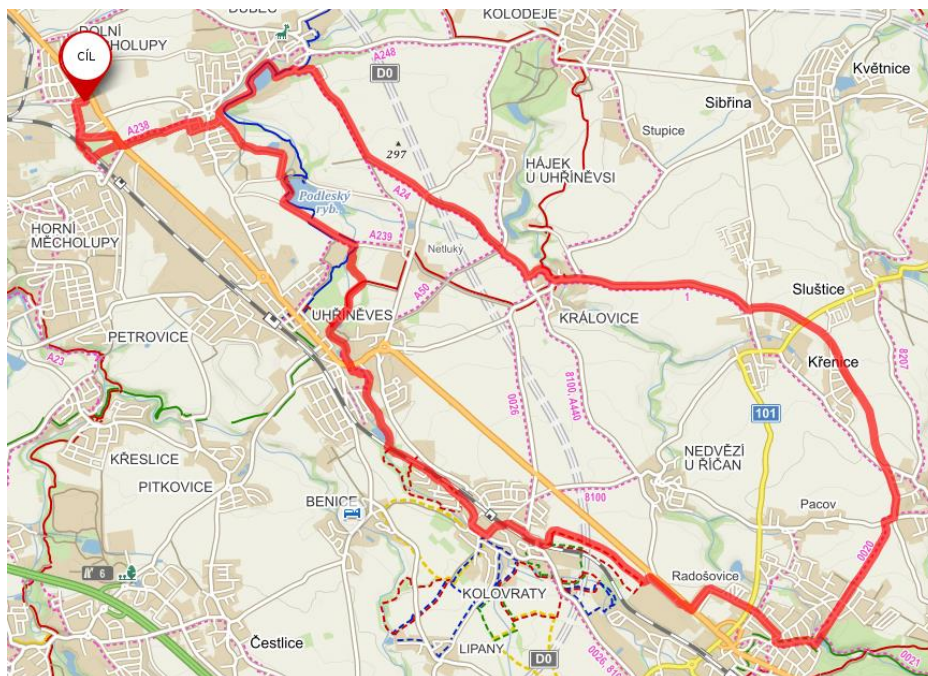

Měcholupští cyklisté Vás zvou na sportovní sobotu

11. ROČNÍK CYKLISTICKÉHO SETKÁNÍ AMATÉRŮ

Pod názvem Měcholupská Šlapka letos trochu jinak

DATUM KONÁNÍ: 15. 9. 2018

MÍSTO KONÁNÍ: Dolní Měcholupy restaurace V Parku – Říčany koupaliště Na Jurečku – Jevany restaurace Na Statku - Říčany koupaliště Na Jurečku – Dolní Měcholupy restaurace V Parku

START: 8:30 h až 9:30 h

ÚČASTNÍCI: cyklistický pár

KATEGORIE:

ELITE: cca 60 km, musí absolvovat celý pár (od restaurace V Parku – Jureček – Jevany a zpět)

MALÉ PIVO: cca 30 km, musí absolvovat celý pár (od restaurace V Parku – Jureček a zpět – trasa vyznačená v titulním obrázku)

TURISTICKÁ: je možné se zapojit i pěšky

DOPORUČENÉ KOLO: horské, elektrokolo – většina trasy je mimo silnici

STARTOVNÉ: 500 Kč – celé se věnuje na dětský domov, na startu zajištěno občerstvení