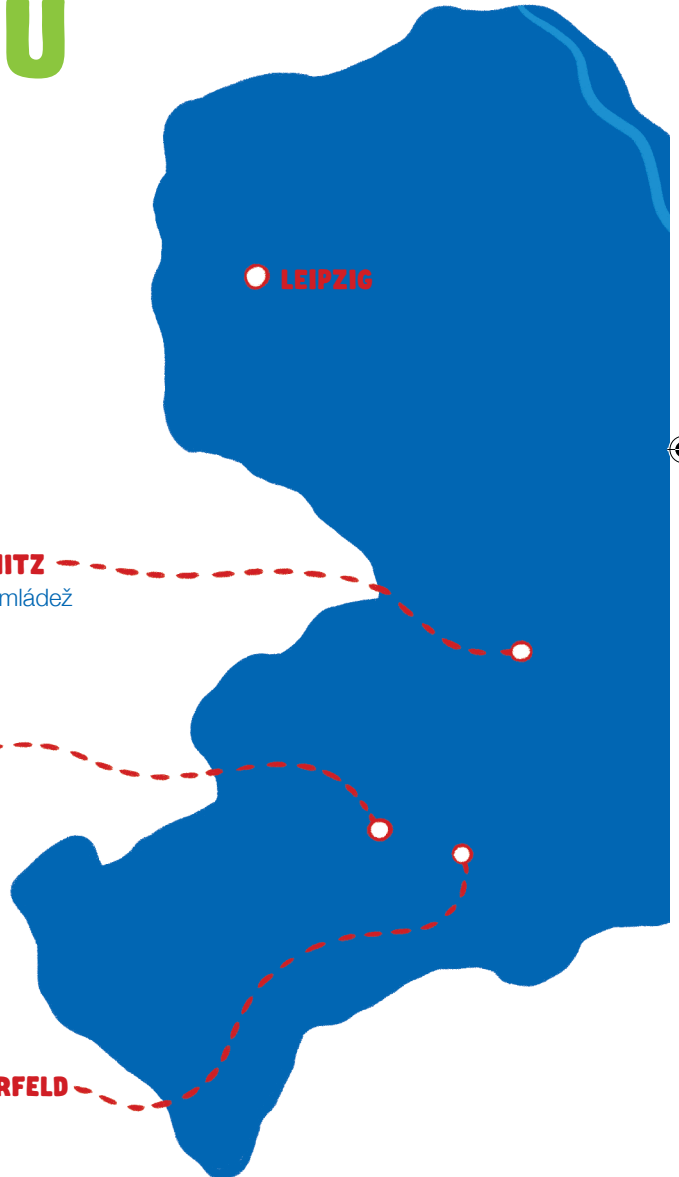

CO SE KDE NACHÁZÍ V SASKU

LEIPZIG

CHEMNITZ

• Děti a mládež

SCHNEEBERG

• Práce s lidmi s postižením

GRÜNHAIN-BEIERFELD

• Péče o zvířata