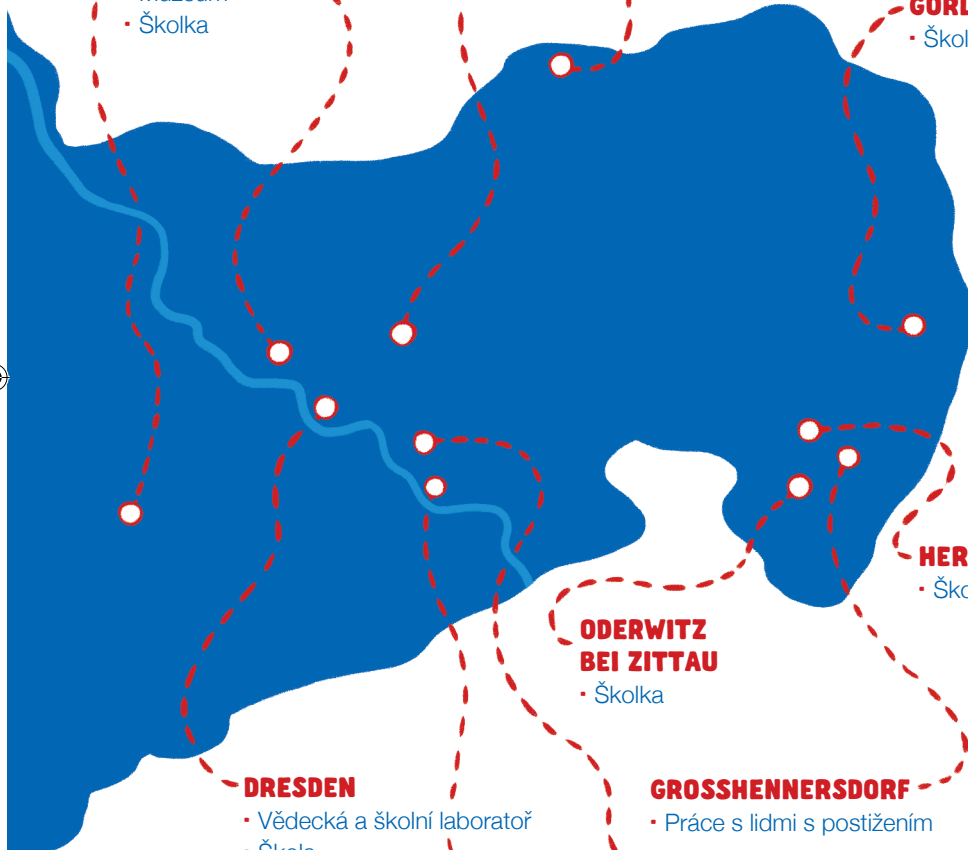

KLEINWACHAU BEI RADEBERG

- Práce s lidmi s postižením

ELSTERHEIDE BEI HOYERSWERDA

- Rekvltivace krajiny

RADEBEUL

- Školka

FREIBERG

- Muzeum
- Školka

GÖRLITZ

- Školka

HERRNHUT

- Škola

ODERWITZ BEI ZITTAU

- Školka

DRESDEN

- Vědecká a školní laboratoř
- Škola
- Školka

GROSSHENNERSDORF

- Práce s lidmi s postižením

BONNEWITZ BEI PIRNA

- Práce s lidmi s postižením

CUNNERSDORF BEI PIRNA

- Rekvltivace krajiny