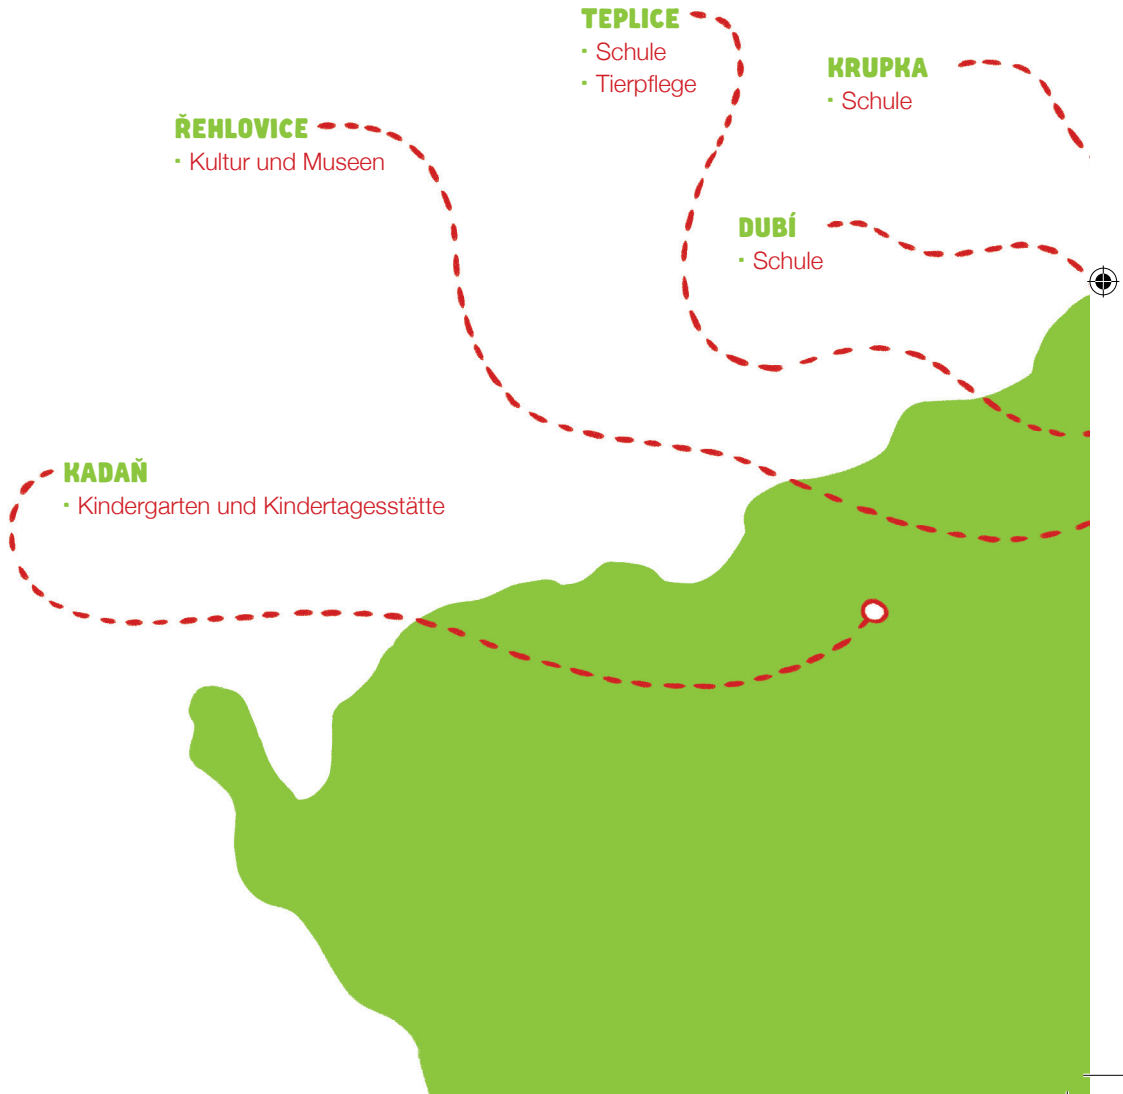

WAS GIBT'S WO IN TSCHECHIEN