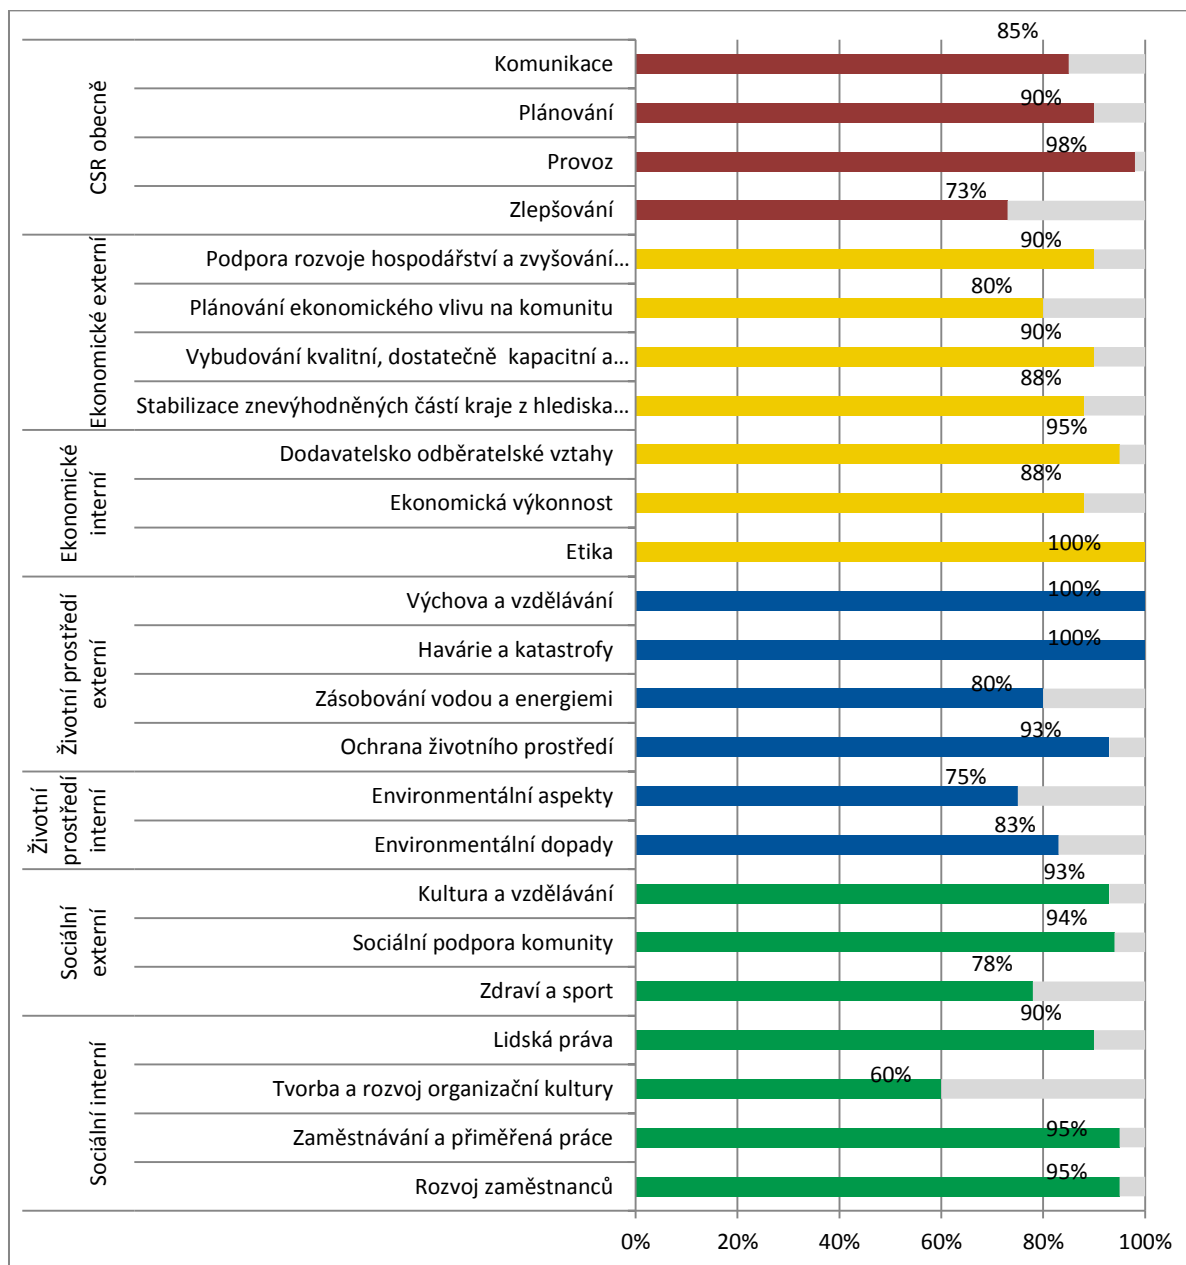

Hodnocení míry zavedení systému společenské odpovědnosti na Krajském úřadě Jihomoravského kraje

*pozn. CSR (z ang. Corporate Social Responsibility) = společenská odpovědnost organizace