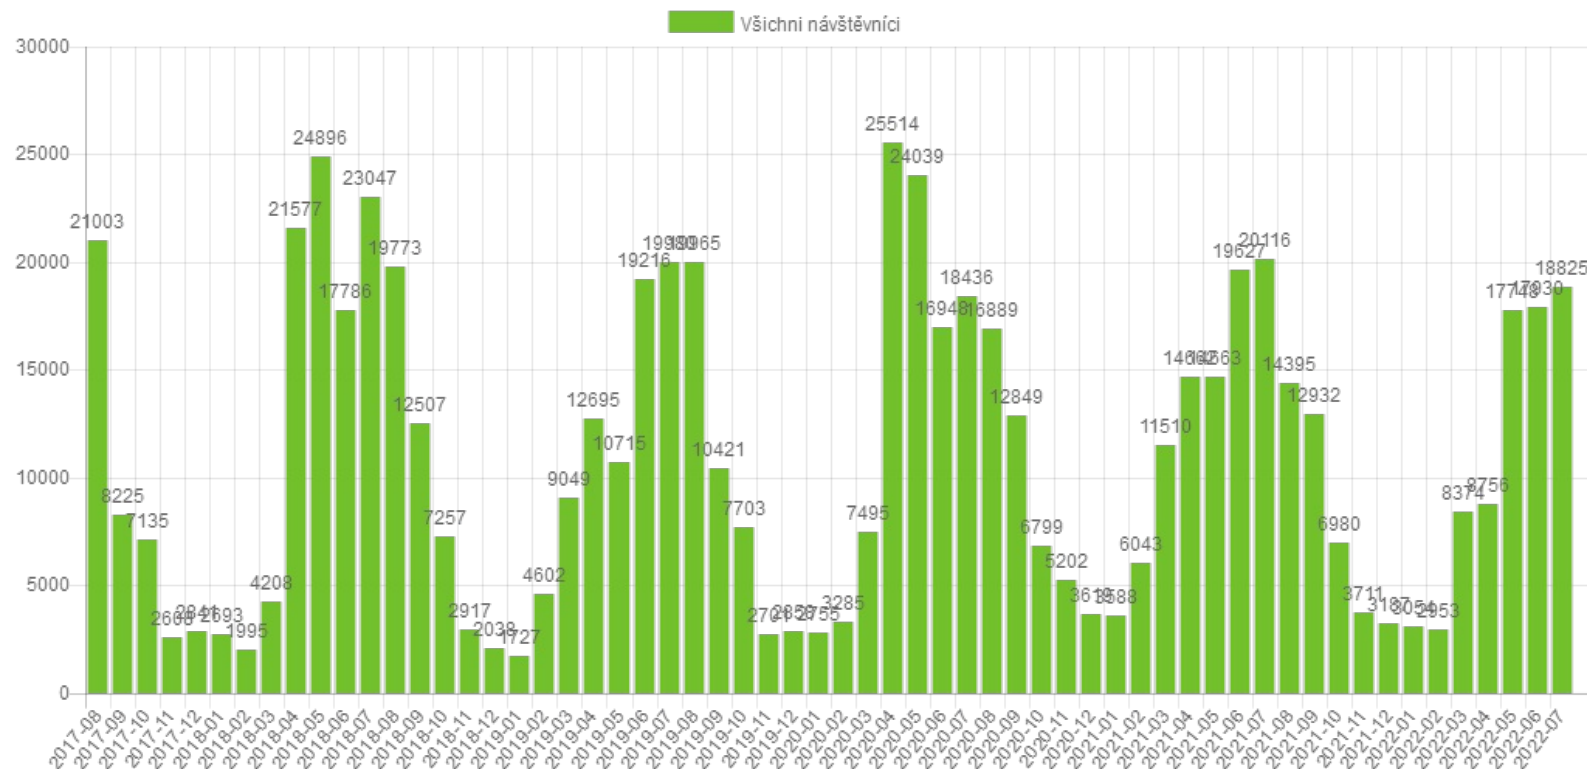

## Vyhodnocení návštěvnosti:

Data dostupná za období:

1.8.2017 - 31.07.2022 0:00:00

Zobrazit návštěvnost za období:

Období (1.8.2017 - 31.7.2022)

## Návštěvnost za zvolené období:

Roky Měsíce Dny Všichni návštěvníci Pěší Cyklisté Směry

## Návštěvnost po dnech

## Návštěvnost podle směru