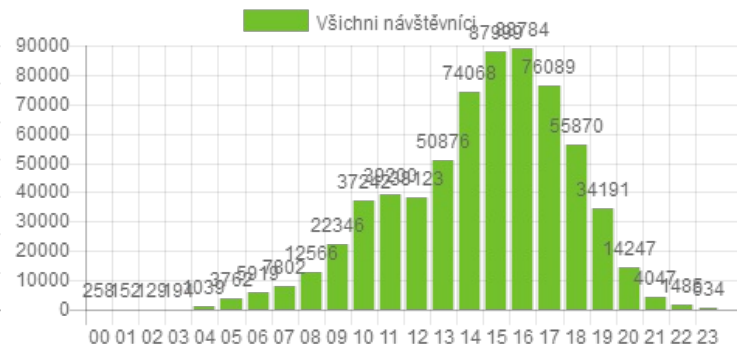

## Návštěvnost za zvolené období:

Roky Měsíce Dny Všichni návštěvníci Pěší Cyklisté Směry

## Návštěvnost po dnech

## Návštěvnost po hodinách