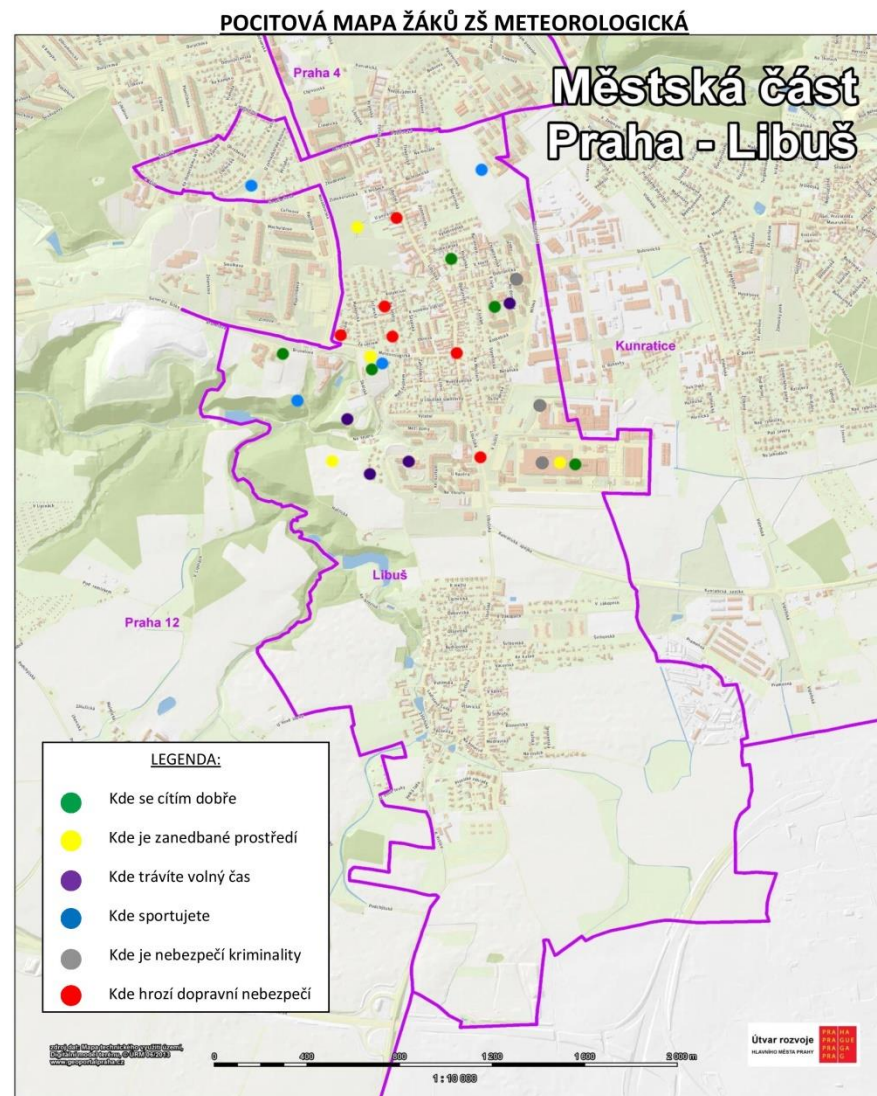

Žákovské Zastupitelstvo

- Dětský karneval
- Cyklojízda
- Studentské fórum
- Anketa Psi kolem nás
- Návrhy na cedule
- Místní šetření (dětská hřiště)
- Spolupráce na akcích MČ
- Pocitová mapa

KDYŽ NEBUDEŠ UKLÍZET PO
SVÉM PSOVI, MUŽE SE TI TO
VYMSTÍT !

Pocitová mapa

- Inspirace v Pocitové mapě občanů MČ Praha-Libuš
- 12 tříd (od 4. do 9. tříd)
- Každá třída svojí Pocitovou mapu
- Žákovské zastupitelstvo vytvořilo souhrnnou Pocitovou mapu žáků ZŠ Meteorologická
- 6 otázek:
 - Kde se cítím dobře?
 - Kde je zanedbané prostředí?
 - Kde trávíte volný čas?
 - Kde sportujete?
 - Kde je nebezpečí kriminality?
 - Kde hrozí dopravní nebezpečí?