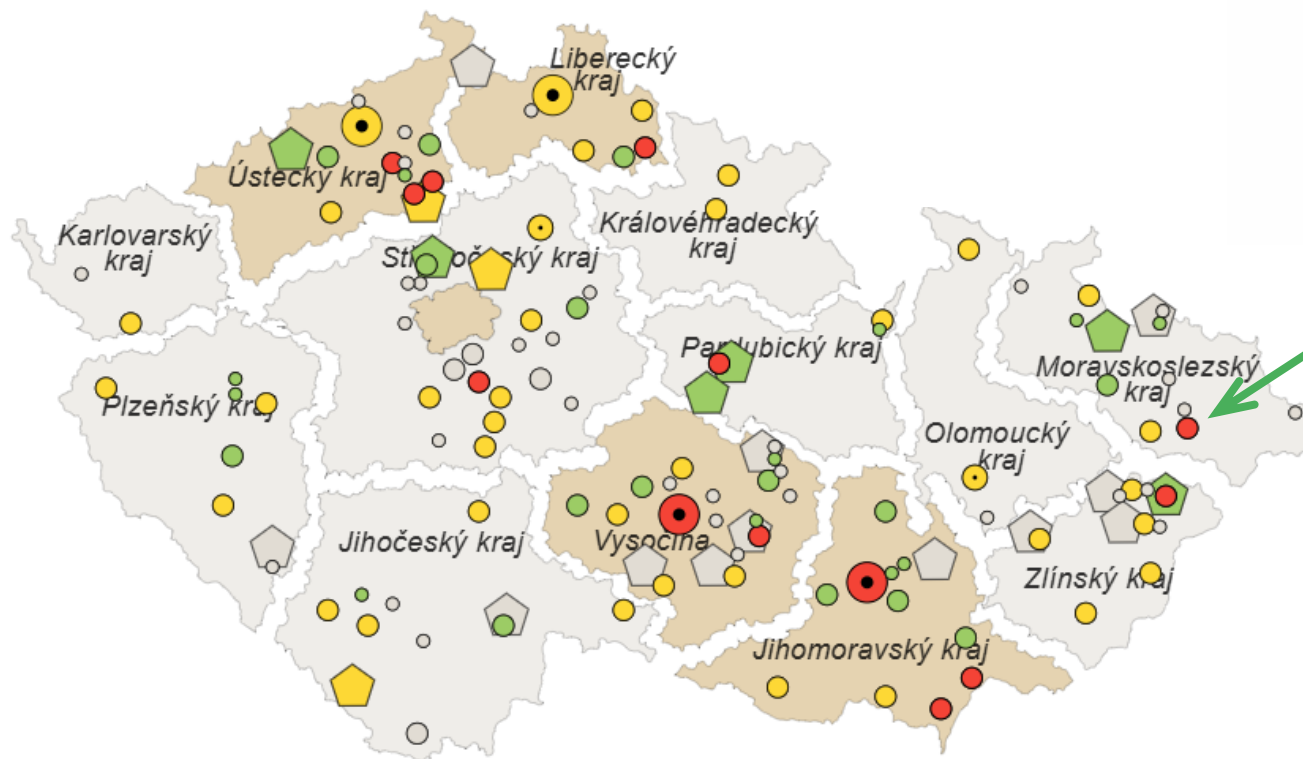

# Diskusní „zastávky“ ke strategii města

**LEGENDA**

- krajské město
- ⊙ statut. město
- město
- městys, obec
- △ městská část
- ⬡ mikroregion, MAS

**LIGA NSZM**

- šampion
- pokročilý
- začátečník
- pozorovatel

**Přes 20 let v síti**

NSZM ČR má **150** členů, s regionálním vlivem na **2355** měst a obcí, ve kterých žije **5,351** milionu obyvatel (**50%** populace ČR)