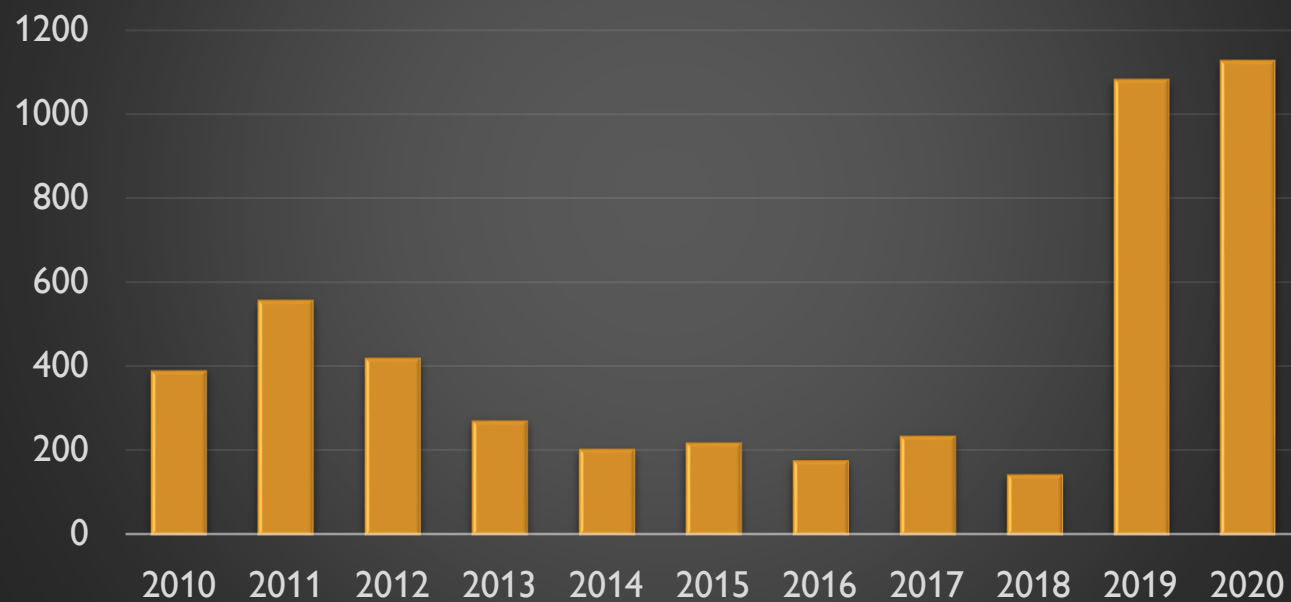

*Pro zdravější
stromy i lidi ve
městech*

Zalej mě!

Jak se daří stromům?

Asanované stromy

Zdroj: Veřejná zeleň města Brna

Pro adaptaci na změnu klimatu města potřebují pomoc svých občanů!

PRŮMĚRNÁ ROČNÍ TEPLOTA V ČR

Teplota se od roku 1961 zvýšila o 2,1 °C.

Jak na to? Aplikace Zalej mě!

Detaily stromu

Tř Český název

javor babyka kultivar

Tř Latinský název

Acer campestre 'Elsrijk'

☑ Stav vody