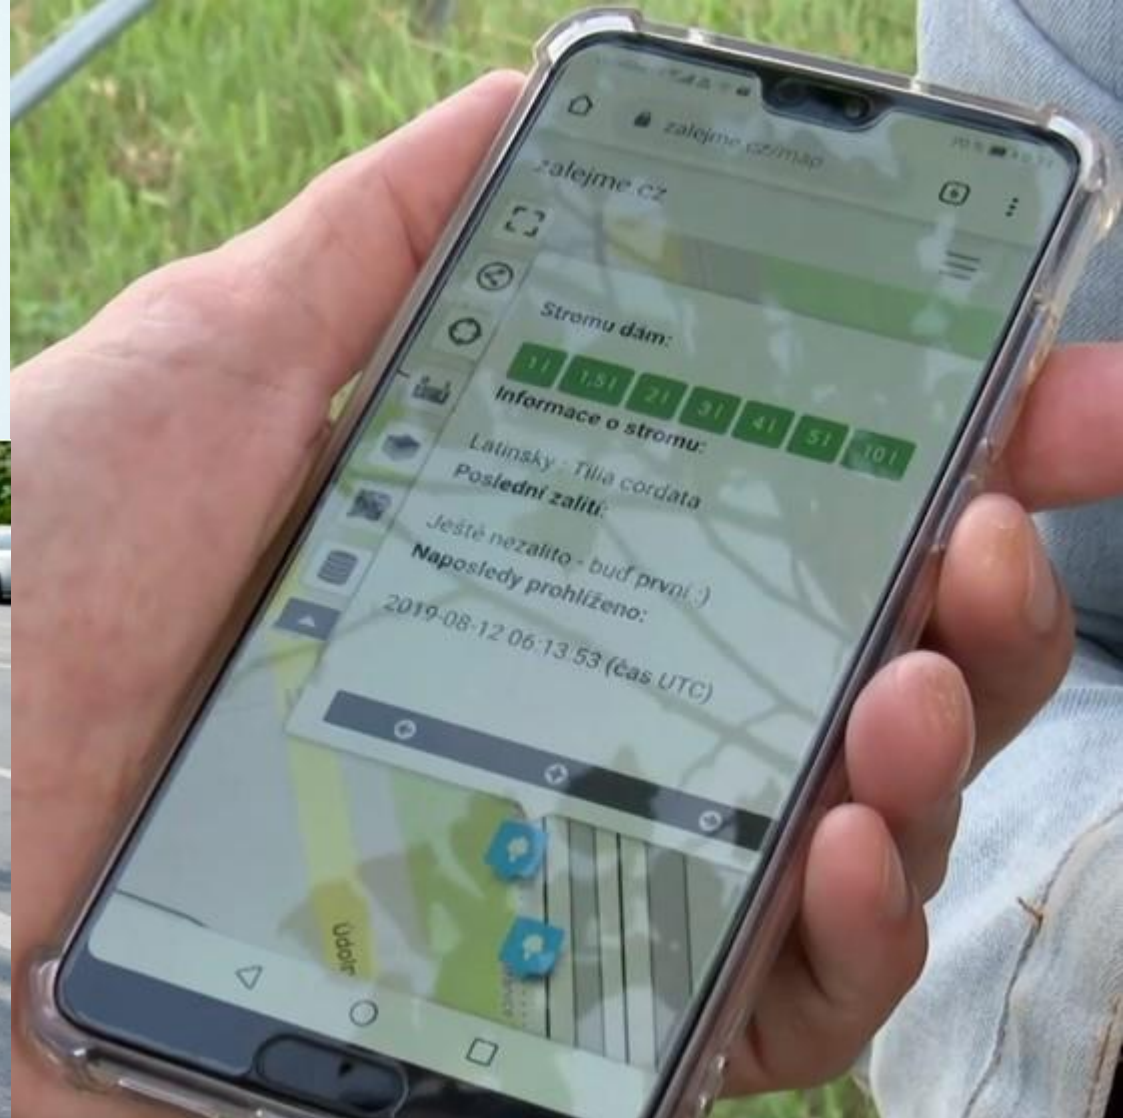

*Pro zdravější
stromy i lidi ve
městech*

Zalej mě!

Jak se daří stromům?

Asanované stromy

Zdroj: Veřejná zeleň města Brna

Pro adaptaci na změnu klimatu města potřebují pomoc svých občanů!

PRŮMĚRNÁ ROČNÍ TEPLOTA V ČR

Teplota se od roku 1961 zvýšila o 2,1 °C.

Jak na to? Aplikace Zalej mě!

Detaily stromu

Tř Český název

javor babyka kultivar

Tř Latinský název

Acer campestre 'Elsrijk'

☑ Stav vody

Nutno zalít

Krátkodobý dostatek

Nezalévat

☁ Srážky

Denní srážky za uplynulých 30 dní (mm/h)

Záznam zalití stromu

Vyberte množství vody:

- 1L
- 2L
- 5L
- 10L
- 20L
- 50L