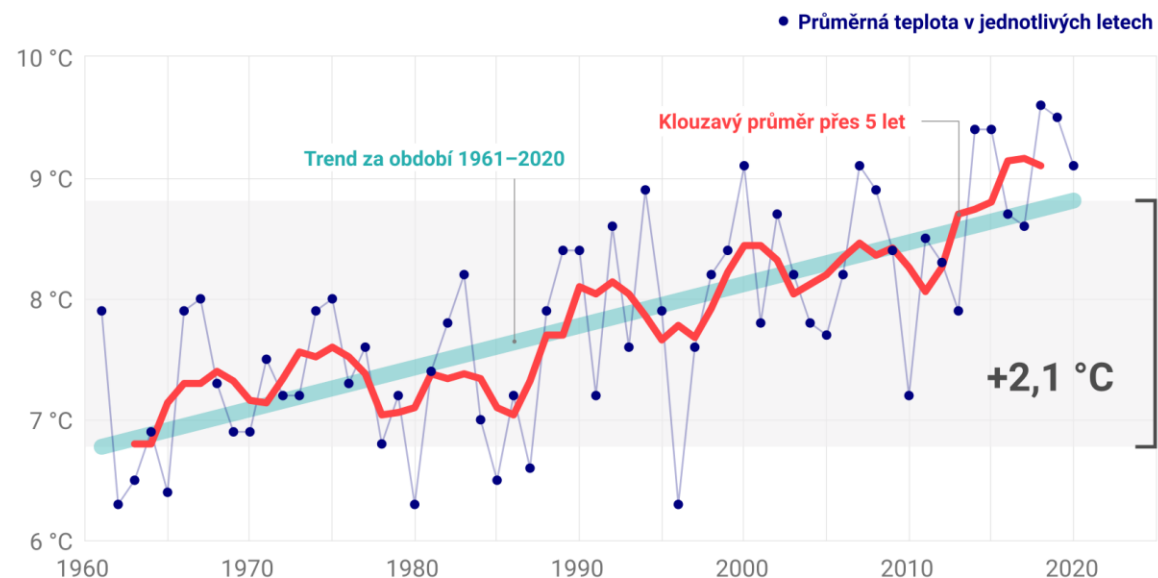

*Pro zdravější
stromy i lidi ve
městech*

Zalej mě!

Jak se daří stromům?

Asanované stromy

Zdroj: Veřejná zeleň města Brna

Pro adaptaci na změnu klimatu města potřebují pomoc svých občanů!

PRŮMĚRNÁ ROČNÍ TEPLOTA V ČR

Teplota se od roku 1961 zvýšila o 2,1 °C.

Jak na to? Aplikace Zalej mě!

Detaily stromu

Tř Český název

javor babyka kultivar

Tř Latinský název

Acer campestre 'Elsrijk'

☑ Stav vody