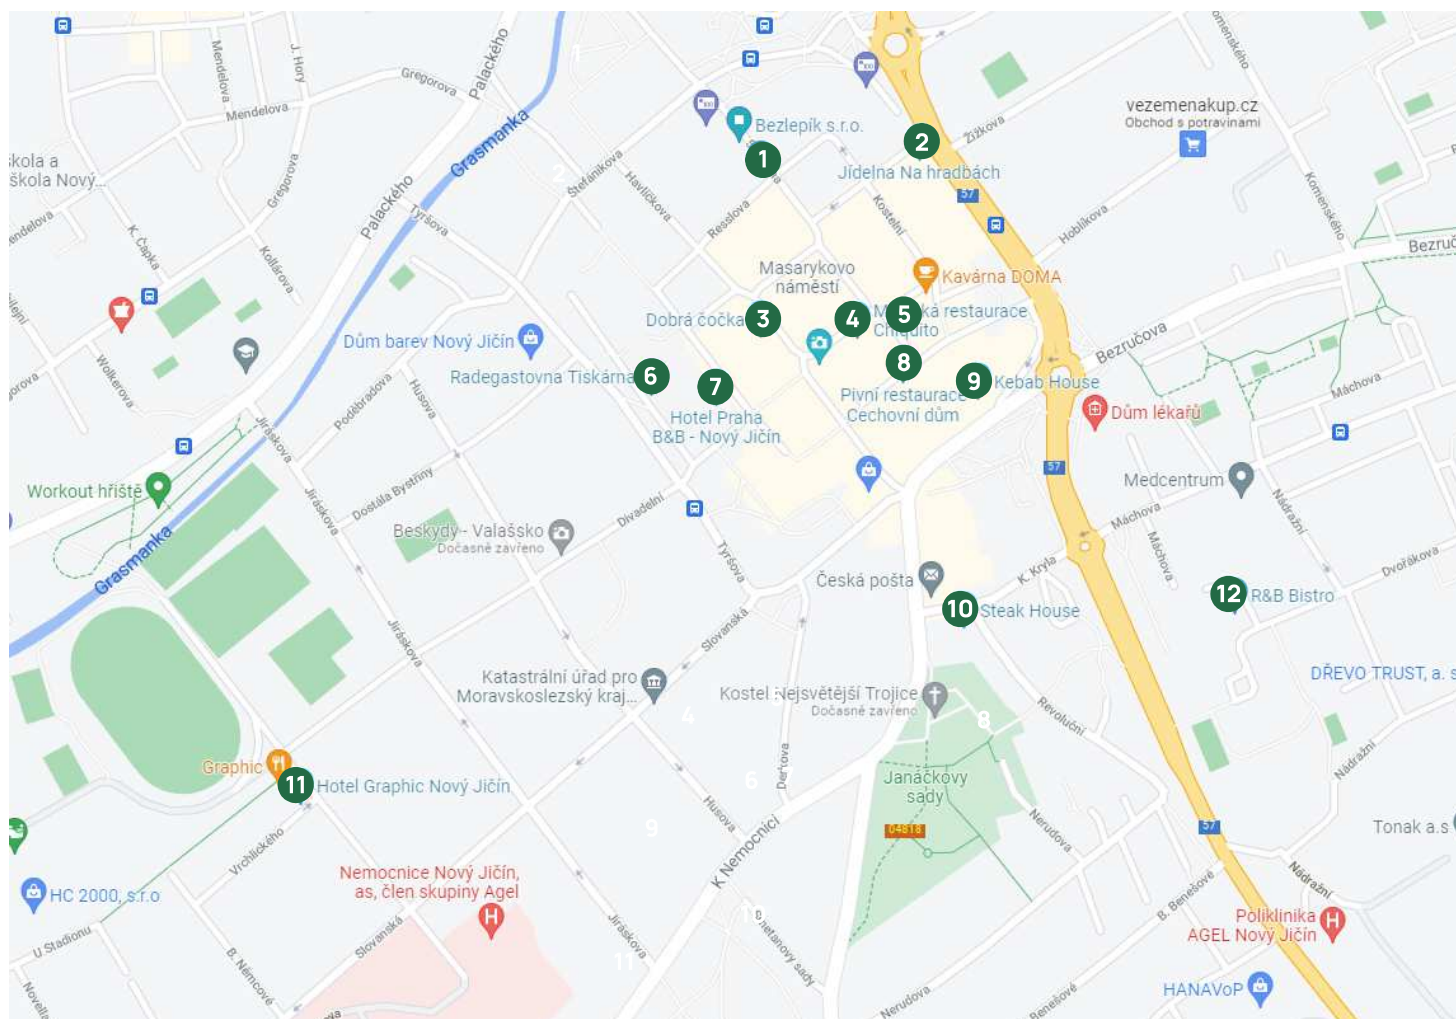

# Podzimní škola NSZM v Novém Jičíně

## Kam na oběd - restaurace, jídelny, bistra...

- 1 Pizzeria Ristorante Nano
- 2 Jídelna Na hradbách
- 3 Dobrá čočka (vege)
- 4 Mexická restaurace Chiquito
- 5 Asijské bistro Lotos
- 6 Radekastovna Tiskárna
- 7 Hotel & kavárna Praha
- 8 Pivní restaurace Cechovní dům
- 9 Kebab house
- 10 Steak House (v nabídce 1 ze 4 jídel ve variantě low carb/fit menu)
- 11 Hotel Graphic Nový Jičín
- 12 R & B Bistro (burgery)