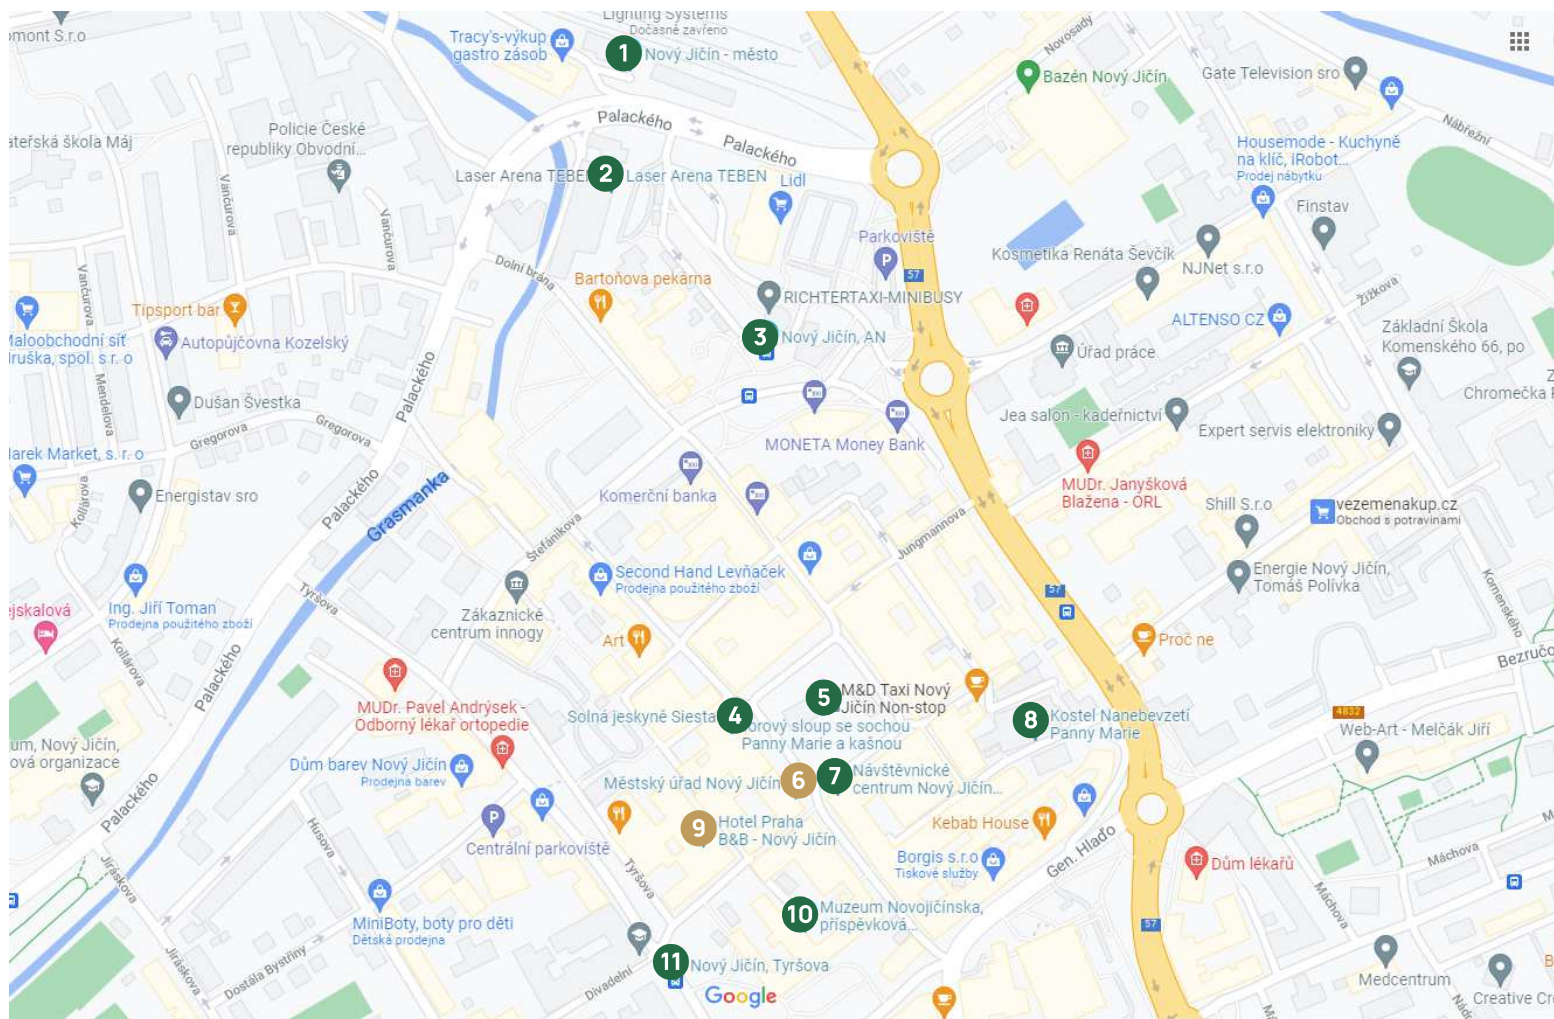

Podzimní škola NSZM v Novém Jičíně

Mapa míst konání hlavních i doprovodných programů, základní orientační body

- 1** Vlakové nádraží
- 2** Laser aréna Teben
- 3** Autobusové nádraží
- 4** Solná jeskyně Siesta
- 5** Morový sloup
- 6** Radnice - 1. místo konání hlavních programů
- 7** Návštěvnické centrum Nový Jičín
- 8** Kostel Nanebevzetí Panny Marie
- 9** Hotel Praha - 2. místo konání hlavních programů
- 10** Muzeum Novojičínka
- 11** Autobusová zastávka Nový Jičín, Tyršova (místo odjezdu v rámci doprovodného programu "Za přírodními krásami Novojičínka")