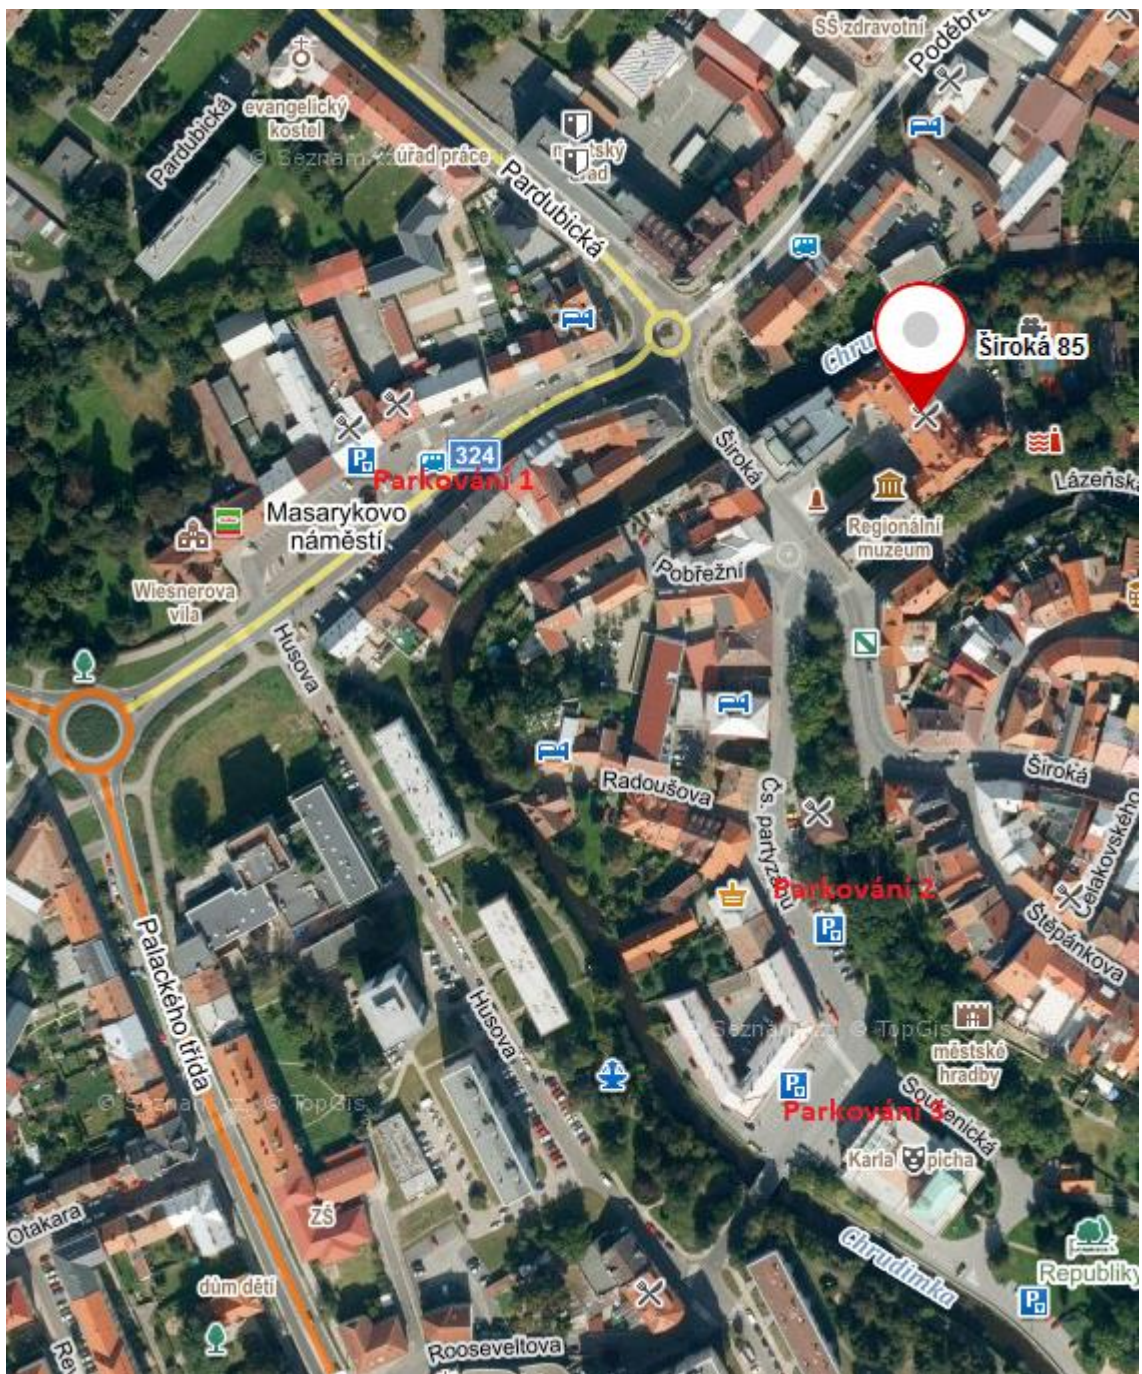

Mapa Parkování na vyhrazených parkovištích na parkovací karty:

Parkování 1 – Masarykovo náměstí

18 parkovacích míst mimo 3 míst pro invalidy

Parkování 2 a 3 – ul. Čs. Partizánů u veřejných záchodků a před divadlem

16 parkovacích míst a 15 parkovacích míst před divadlem