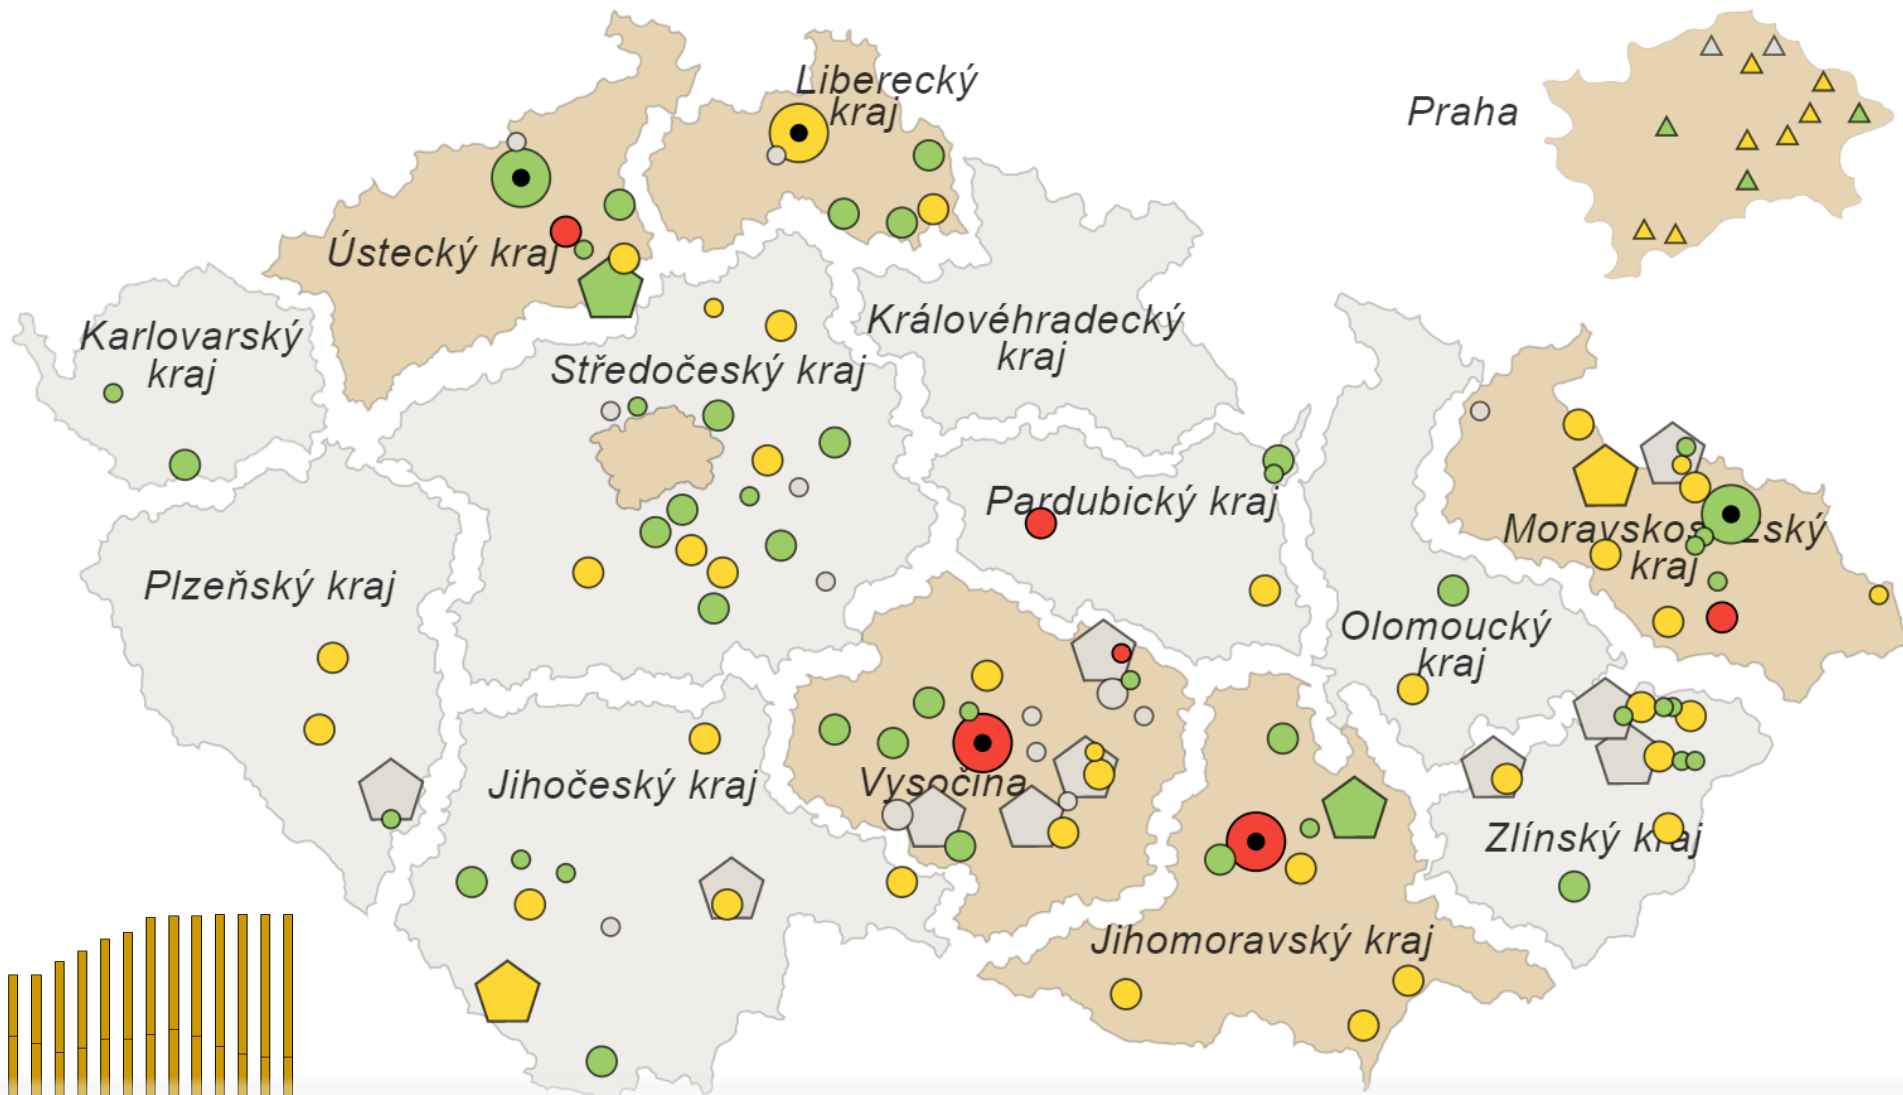

Spolupráce obcí ke zvýšení kvality veřejné
správy za pomoci metody MA21

Zdravá města, obce, regiony
České republiky

UNIVERZITA
KARLOVA

Národní síť Zdravých měst České republiky

27. rok postupu
ke kvalitě života, zdraví
a udržitelnosti

Založeno
starosty
1994

Zdravá města, obce, regiony
České republiky

Odborně zaměřená asociace

spolupráce

s desítkami expertů

- univerzity, VŠ, instituce, NNO

.. UK a mnoho dalších

Zdravá města, obce, regiony
České republiky

ASOCIACE NSZM ČR

Zdravá města, obce, regiony v Česku

2021

131 členů NSZM (města, kraje, mrg., MAS, obce) = **56%** obyvatel ČR

= DOBRÁ PRAXE =

Služby NSZM pro Vás

Dobrá praxe

/ GALERIE UDRŽITELNÉHO ROZVOJE