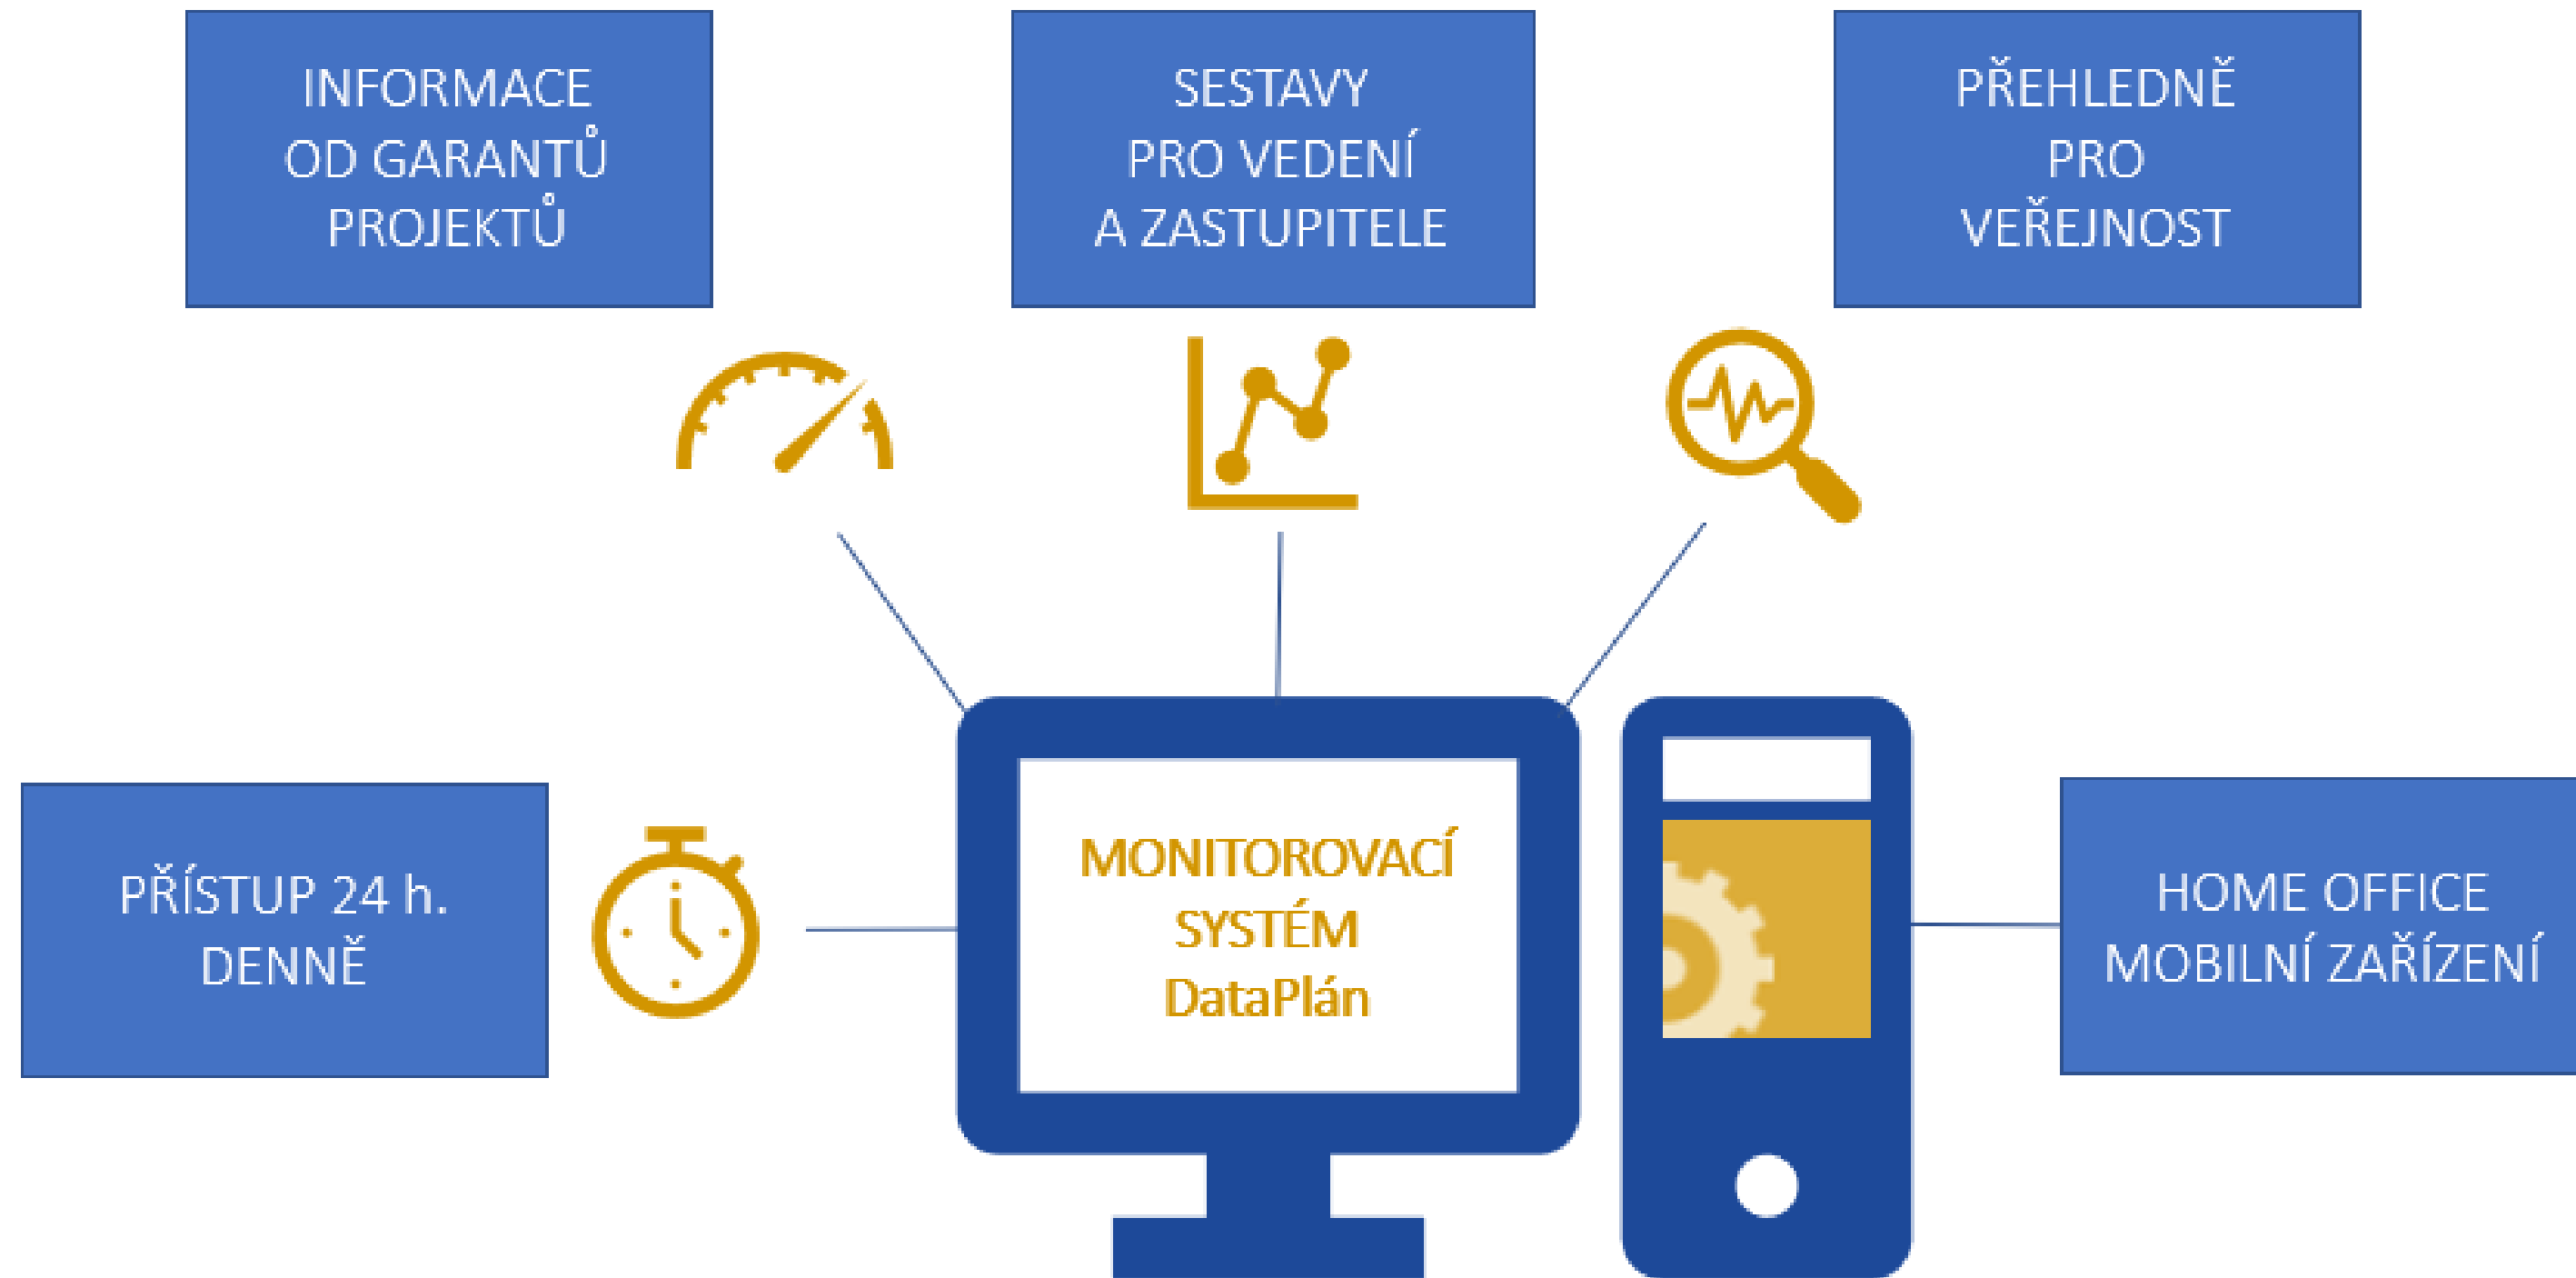

Podíl nezaměstnaných osob (Obecná míra nezaměstnanosti)

Výdaje na kulturu na osobu

Výdaje na rozvojovou spolupráci na osobu

cityPROJEKT- přehledně uvnitř i navenek

cityPROJEKT - přehledně uvnitř i navenek

Břeclav / Galerie projektů

Představujeme Vám významné projekty města Břeclav. Projekt můžete prohlédnout výběrem bodu na mapě nebo kliknutím na obrázek v galerii. K projektům můžete zasílat dotazy a sledovat je za pomoci QR kódu v tiskovinách i přímo ve veřejném prostoru města.