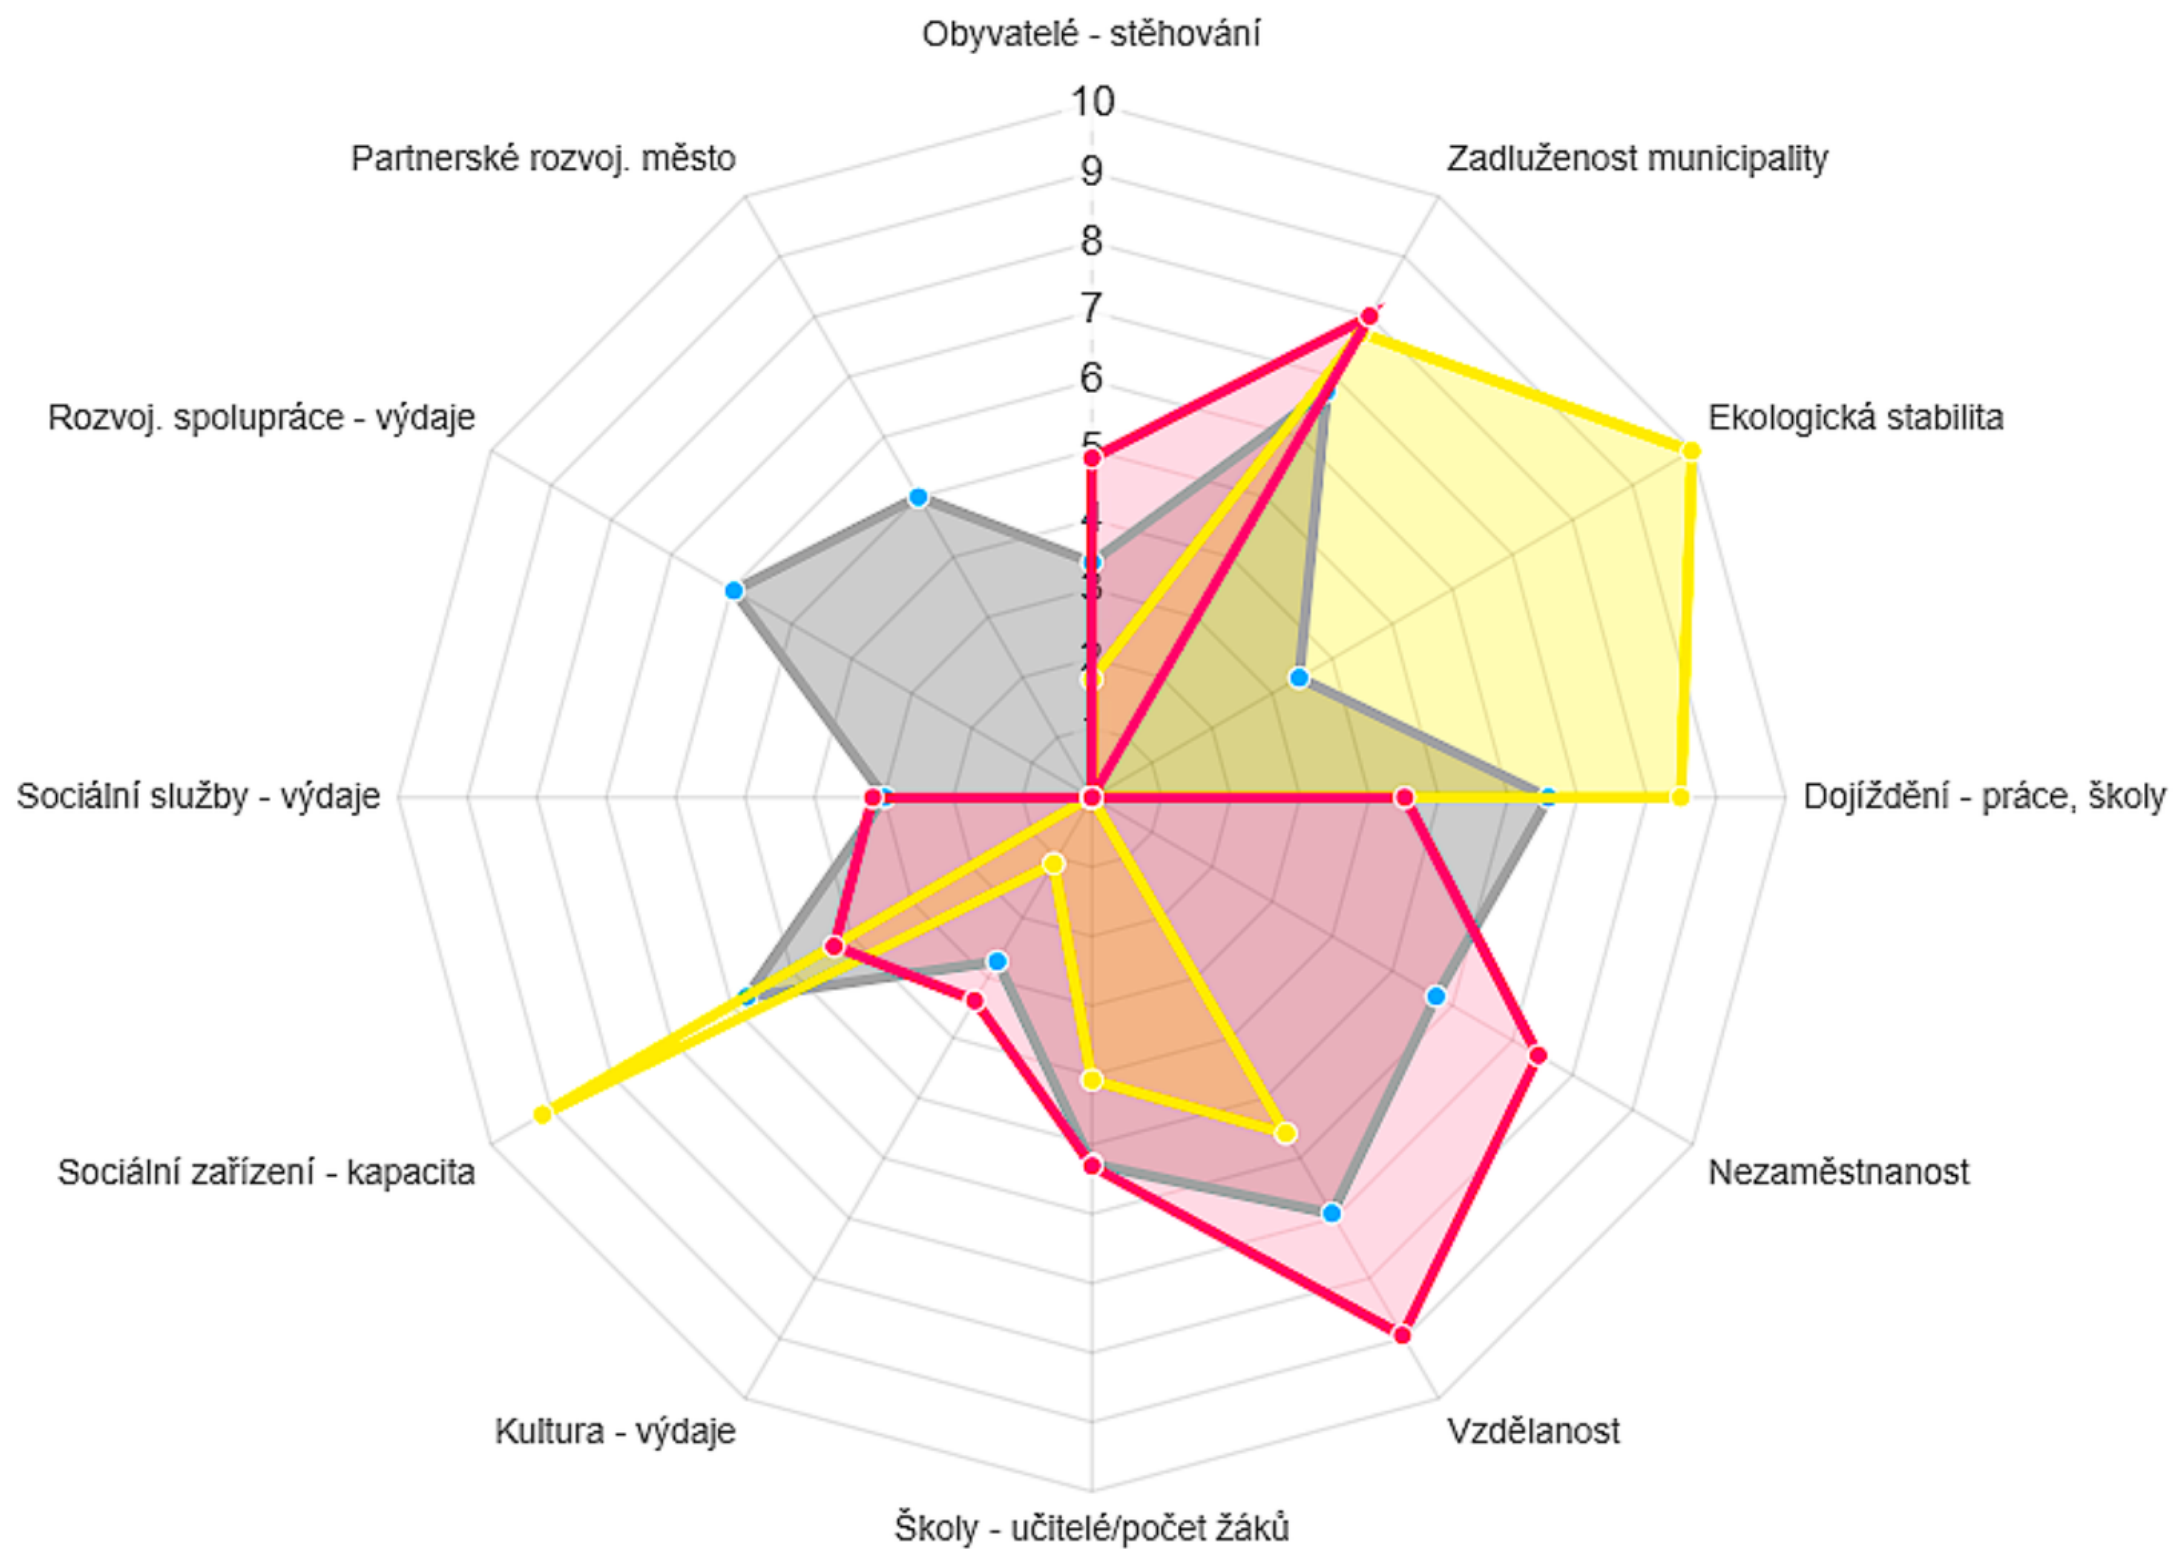

Chrudim Hodonín Průměr měst