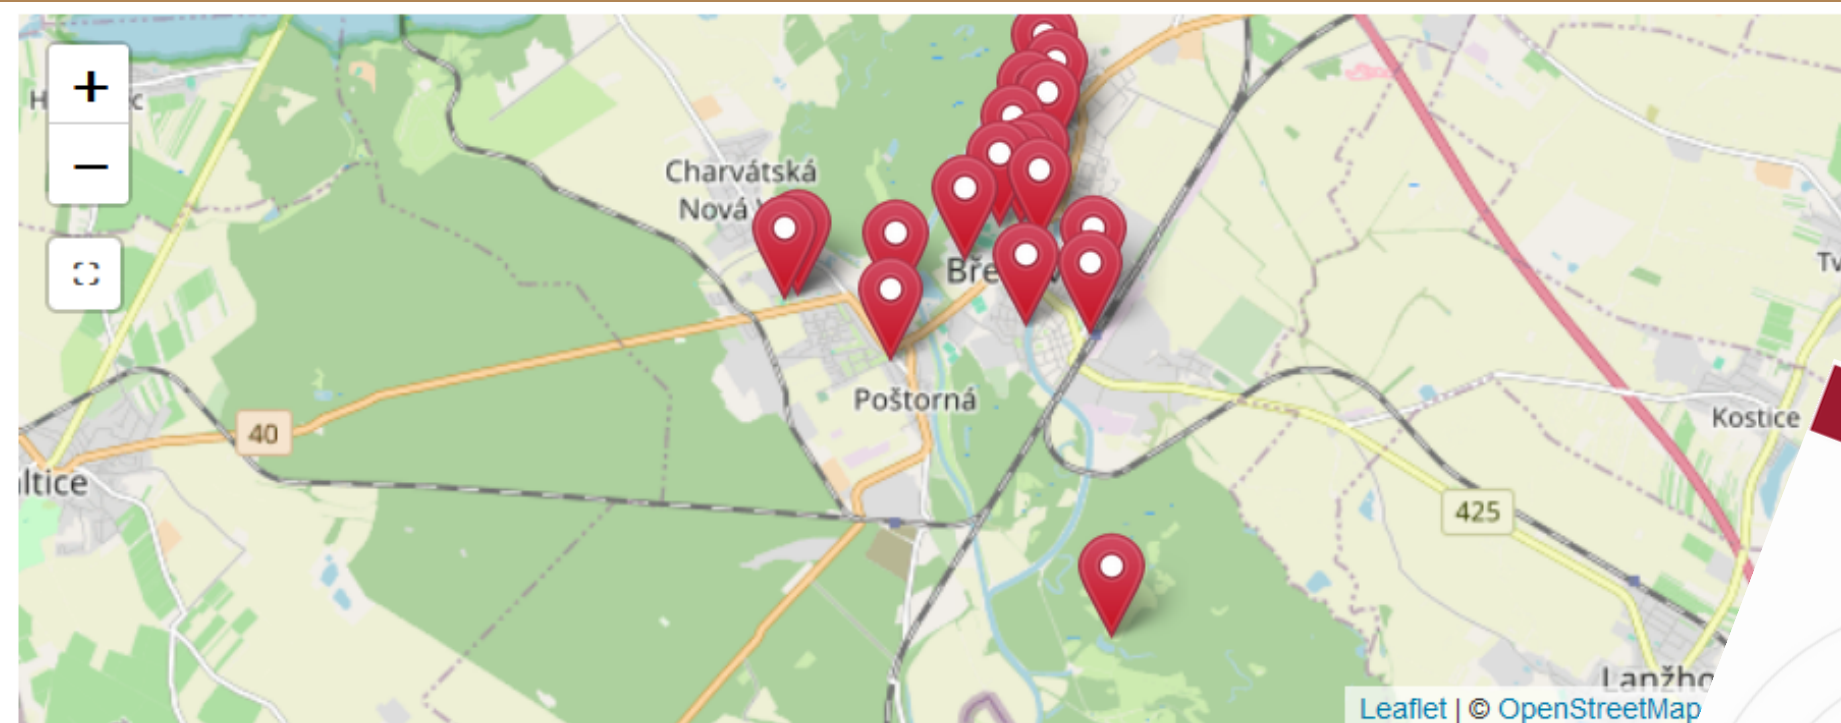

cityPROJEKT - přehledně uvnitř i navenek

Břeclav / Galerie projektů

Představujeme Vám významné projekty města Břeclav. Projekt můžete prohlédnout výběrem bodu na mapě nebo kliknutím na obrázek v galerii. K projektům můžete zasílat dotazy a sledovat je za pomoci QR kódu v tiskovinách i přímo ve veřejném prostoru města.

[SEZNAM VŠECH PROJEKTŮ](#)

Kino Koruna

2022