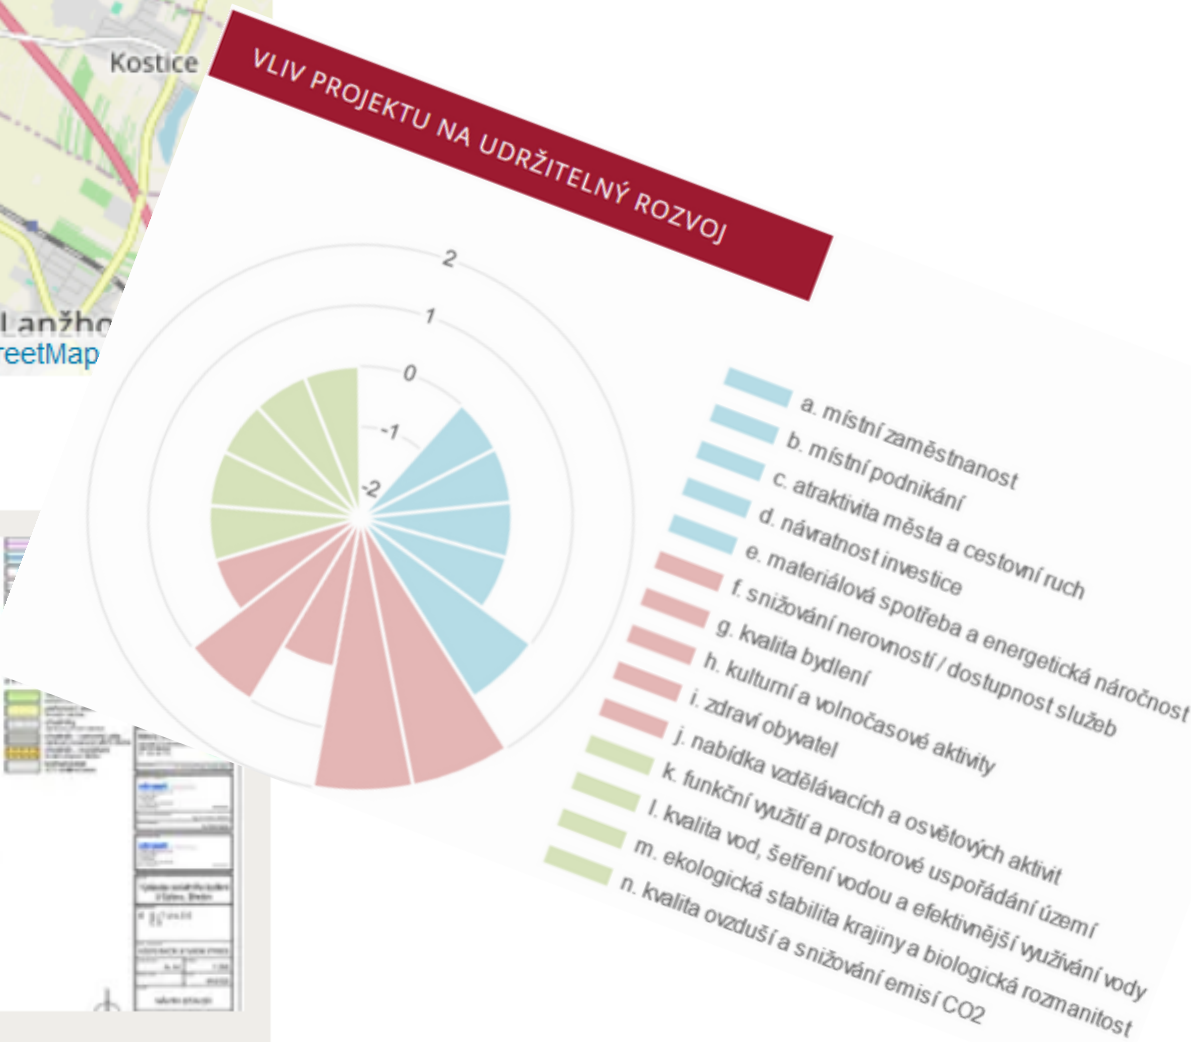

Břeclav / Galerie projektů

Představujeme Vám významné projekty města Břeclav. Projekt můžete prohlédnout výběrem bodu na mapě nebo kliknutím na obrázek v galerii. K projektům můžete zasílat dotazy a sledovat je za pomoci QR kódu v tiskovinách i přímo ve veřejném prostoru města.

[SEZNAM VŠECH PROJEKTŮ](#)

Kino Koruna

2022

Zámeček Pohansko - modernizace expozice

2022-2024

Sociální bydlení U Splavu

2023

SPOLUPRACUJEME