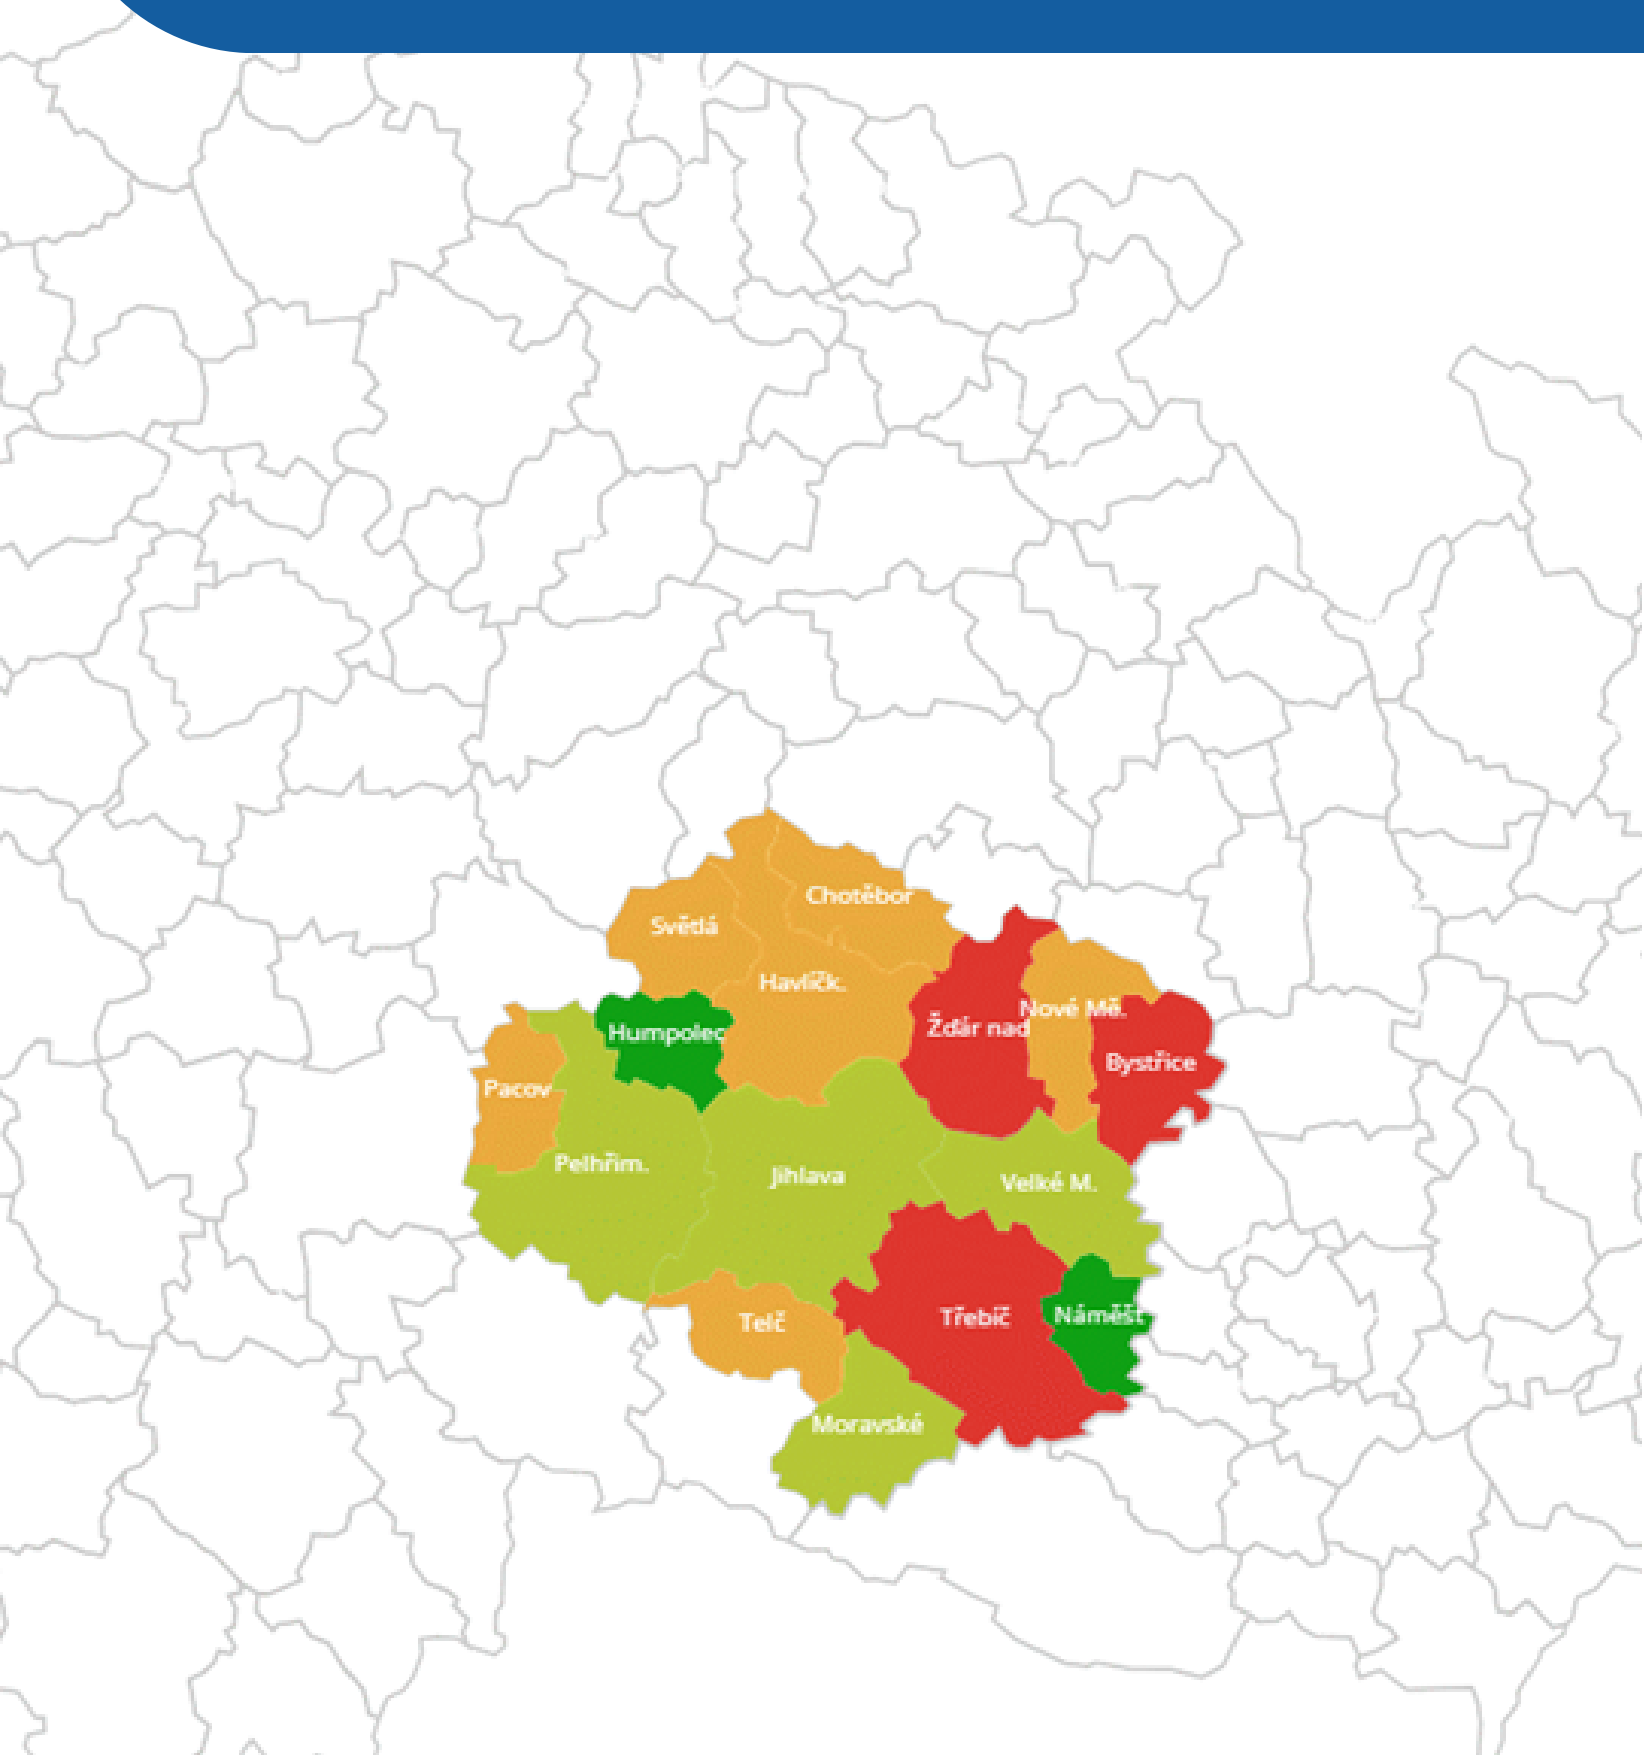

cityDATA - Vaše město / porovnání