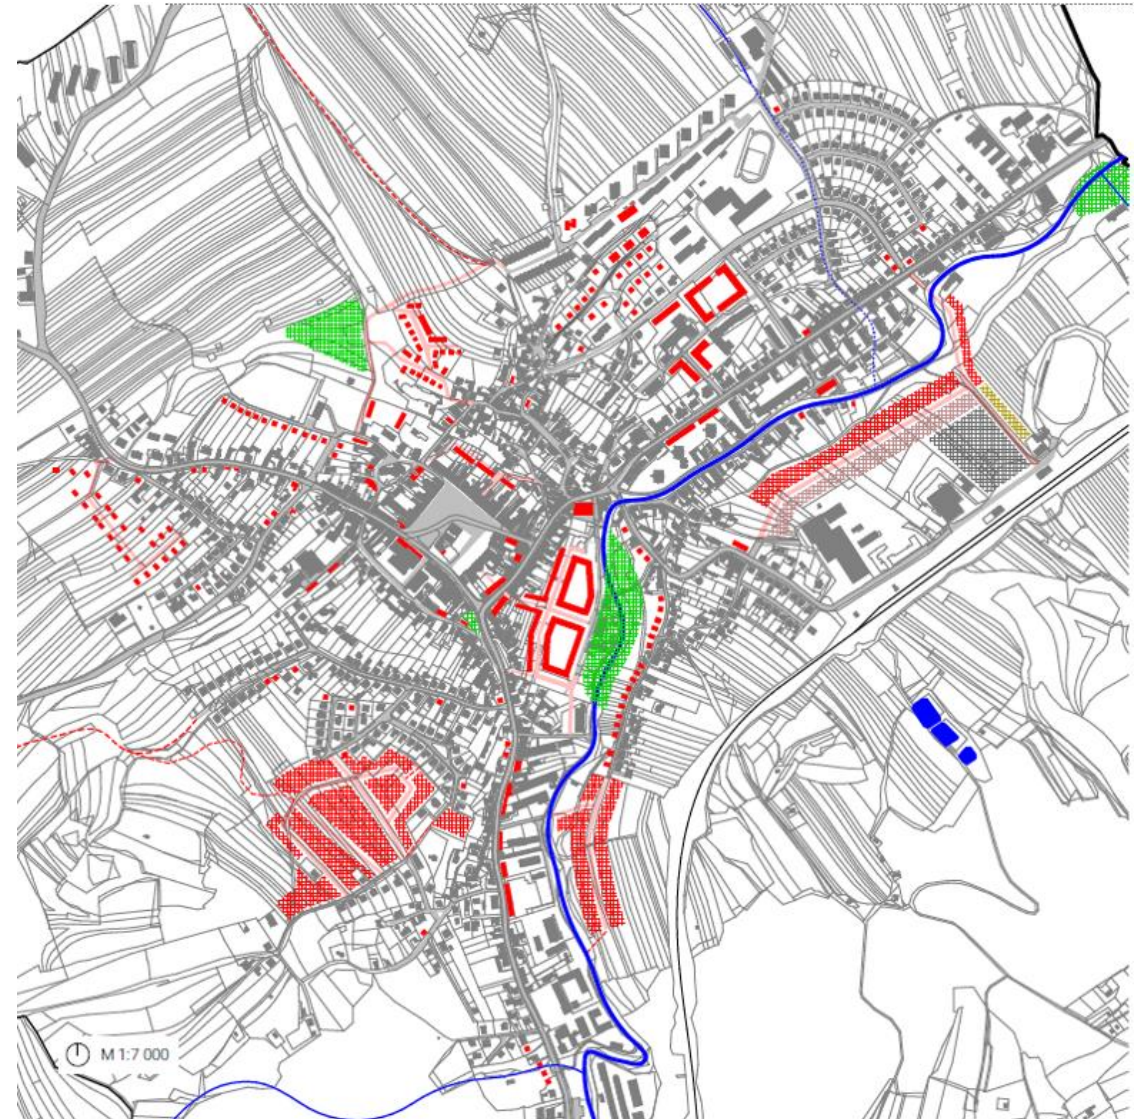

- ✓ V rámci projektu ESF na zvyšování kvality ve veřejné správě byla zpracována Ekonomicko-urbanistická studie zintenzivnění zástavby města Valašské Klobouky.
- ✓ Je to hlavní strategie, která stanovuje jak nejlépe zacházet s jednotlivými lokalitami ve městě formou kvalitativního regulativu.