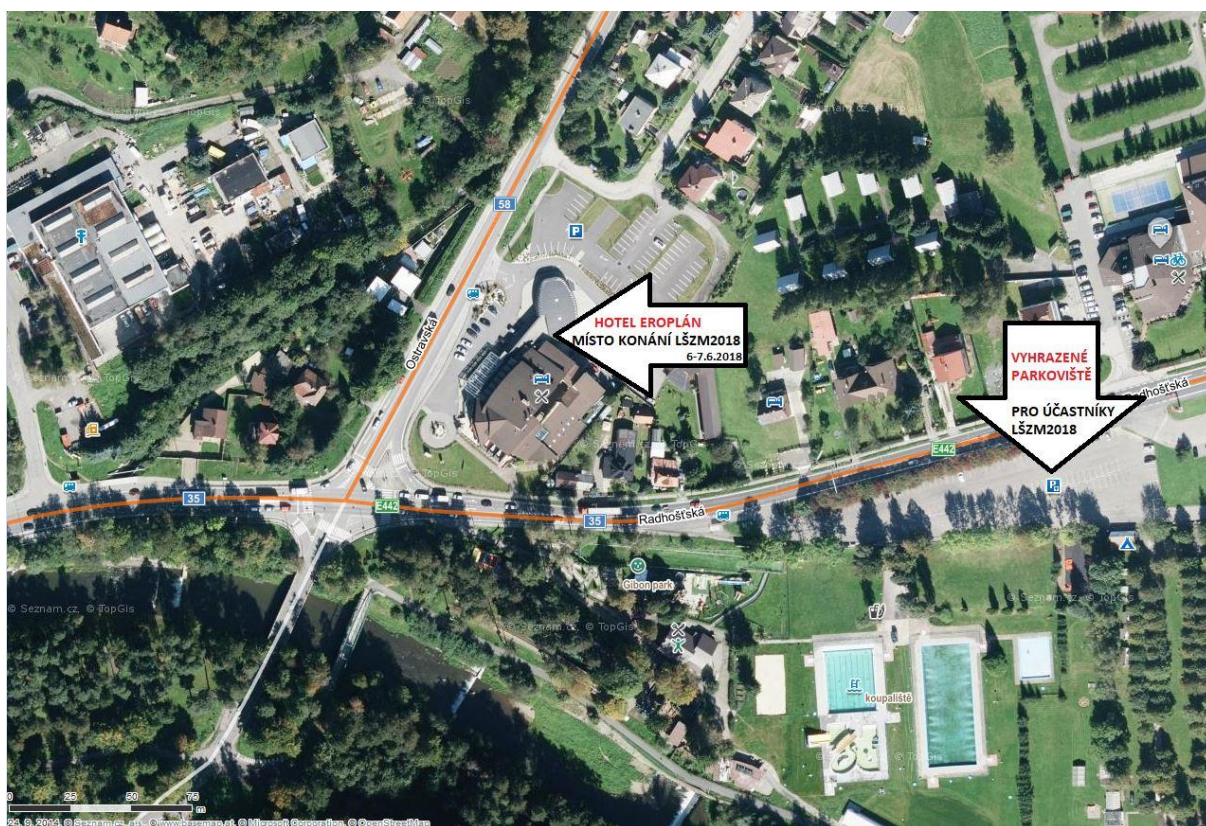

PARKOVÁNÍ

(parkovací karta je na straně 2. tohoto dokumentu)

a) možnost parkování zdarma na Parkovišti u Camping sportu, Rožnov p. R., <https://mapy.cz/s/2y0if> (100m od hotelu Eroplán)

b) bezplatně při využití „PARKOVACÍHO LÍSTKU – za čelním sklem vozidla“ (pro potřeby městské policie):

- na parkovišti u Camping sportu, Rožnov p. R.
- po městě na vyhrazených plochách nebo parkovištích města

PARKOVACÍ KARTA

LETNÍ ŠKOLA NSZM

6. – 8. 6. 2018

ROŽNOV POD RADHOŠTĚM