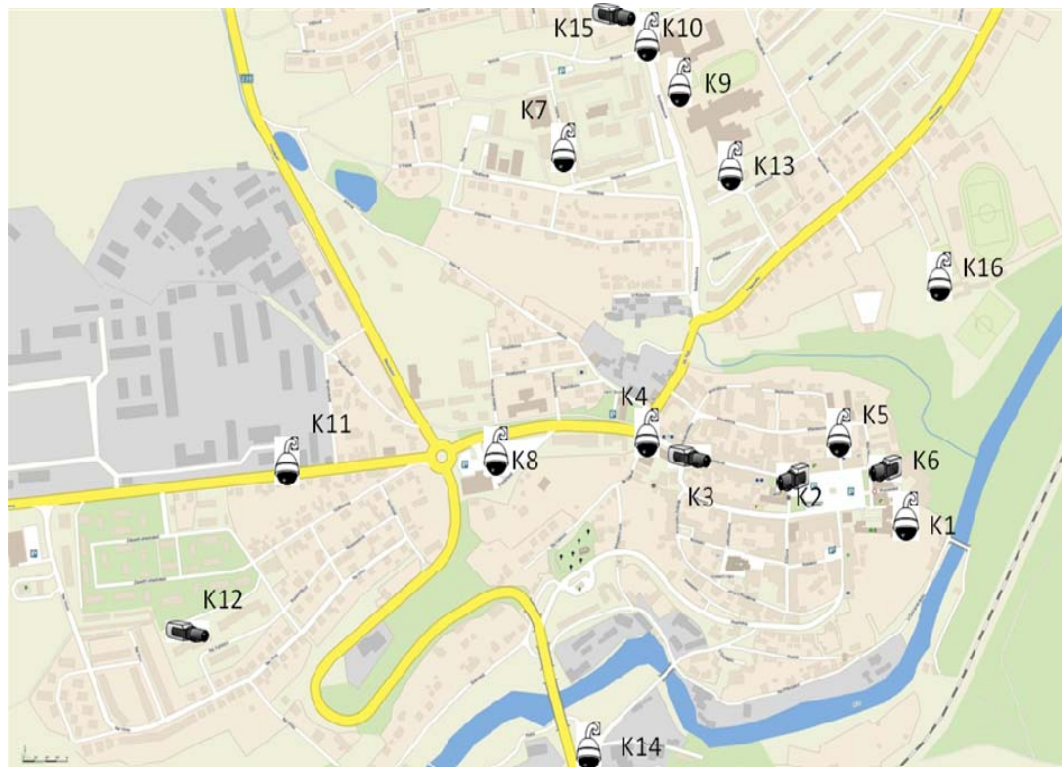

Stříbro – vybudování městského kamerového dohledového systému

Město Stříbro buduje městský kamerový dohledový systém. Celkové náklady na 1. etapu činí 1.500.000,- Kč, z čehož 1.100.000,- Kč představuje účelová dotace z rozpočtu Plzeňského kraje poskytnutá v rámci zapojení města Stříbro do projektu Plzeňský kraj – bezpečný kraj.