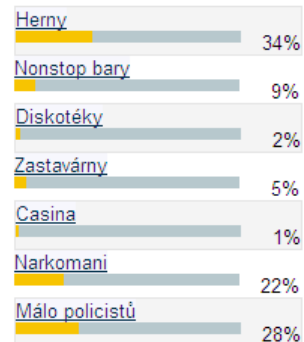

Dopravní informace

Prevence kriminality

Fotogalerie

O projektu

Jak na to?

Kontakty

Anketa

Co podle vás zvyšuje kriminalitu v Plzeňském kraji?