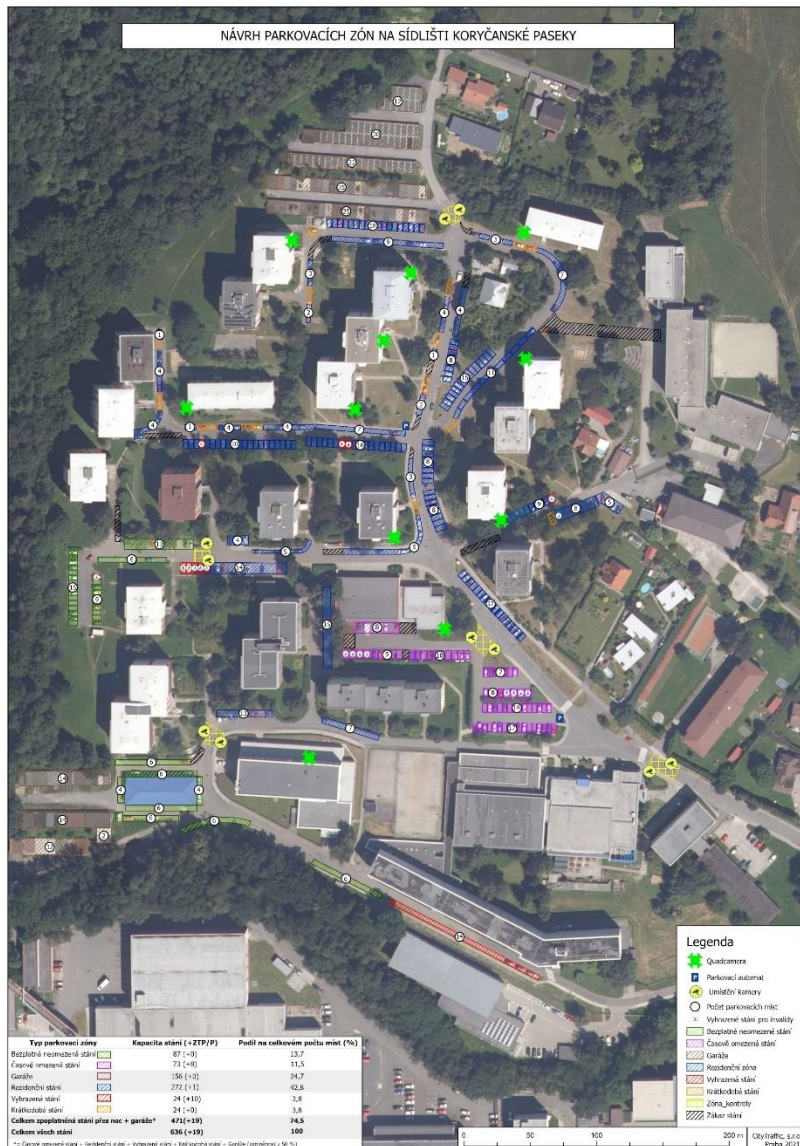

Modrozelená infrastruktura
veřejných prostranství

Junior/senior starosta

Parkovací politika na sídlištích

Experimentální MHD

Cyklodoprava

Veřejná prostranství

Parkovací politika na sídlištích

Nový způsob MHD