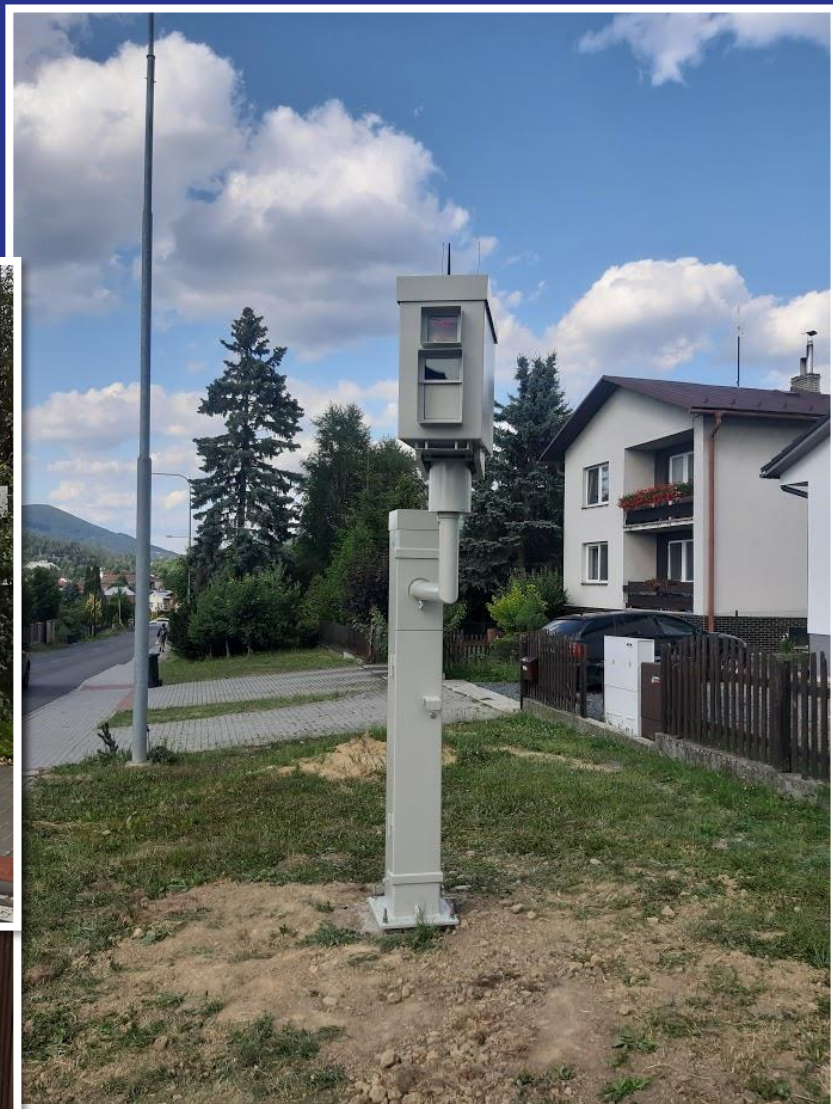

Bezpečnost dopravy