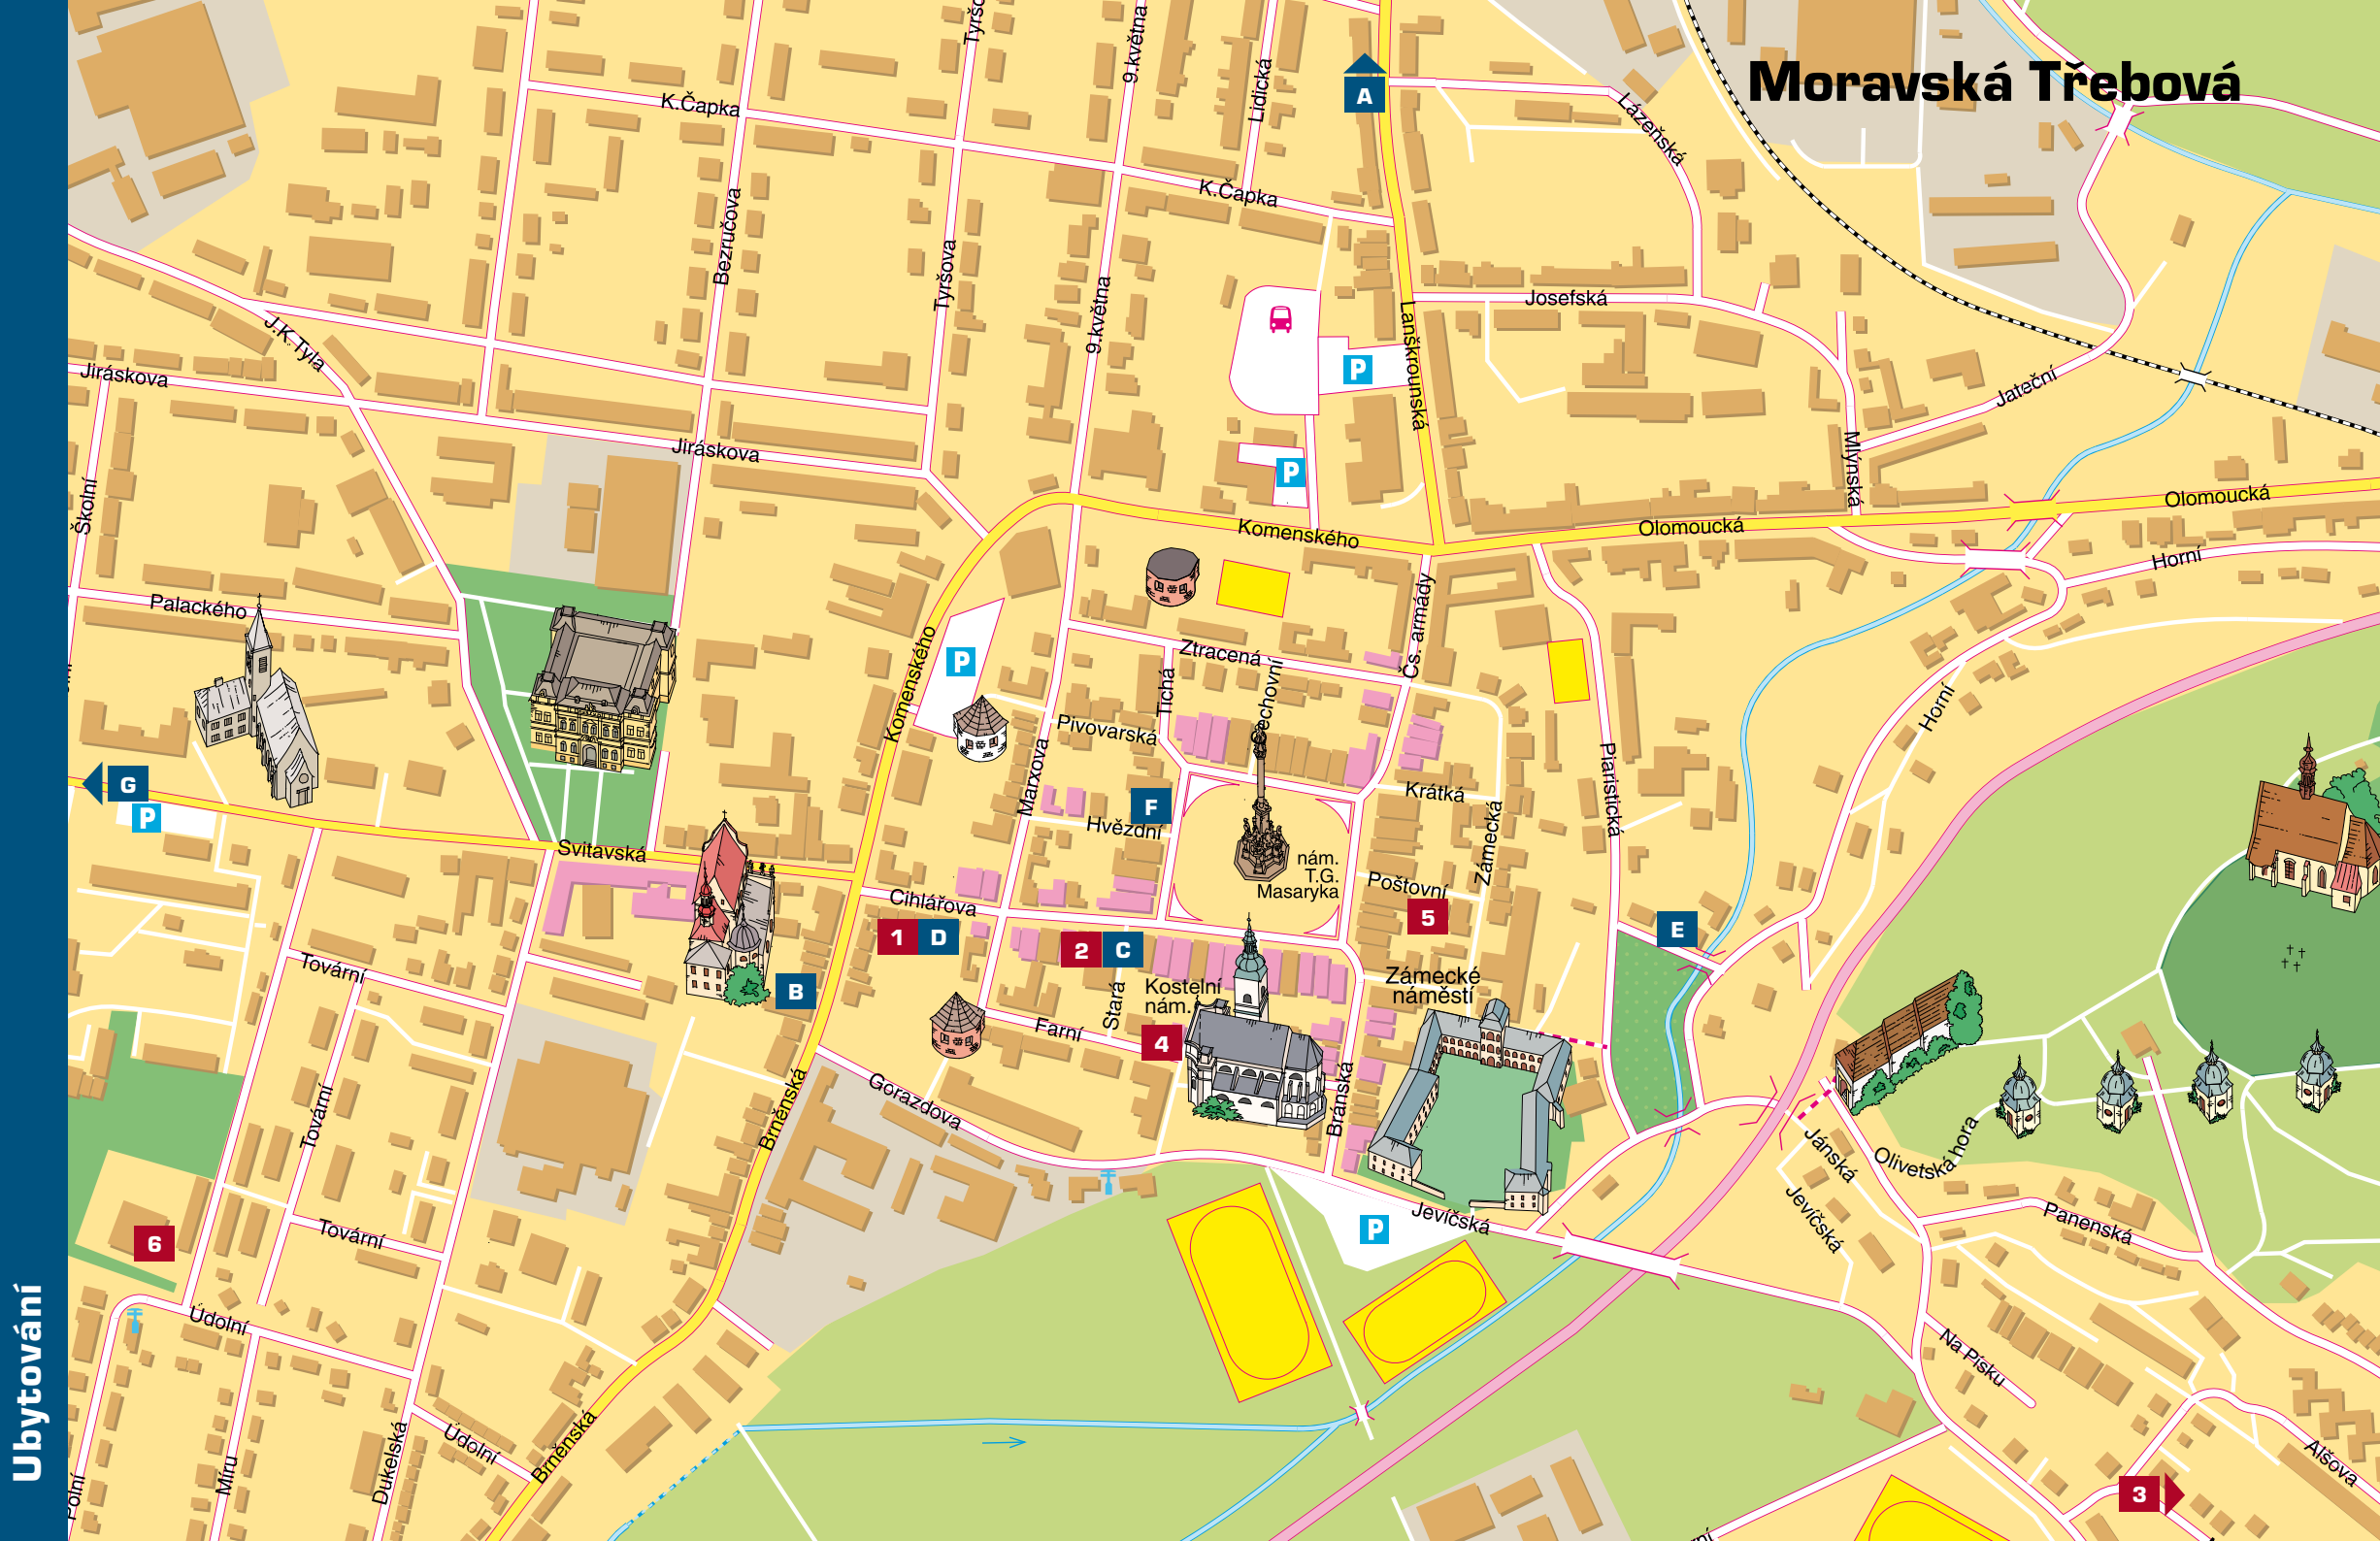

www.moravskatrebova.cz

Stravování

Moravská Třebová

Ubytování

A Hotel ORKA Garni

✉ Lanškrounská 93
☎ +420 605 198 200
+420 604 107 385
💻 hotel.orka@seznam.cz
www.excalibur-rp.cz
🛏 45

E Penzion V PODZÁMČÍ

✉ Rybní náměstí 3
☎ +420 777 220 457
+420 776 310 213
💻 penzion@penzion-mt.cz
www.penzion-mt.cz
🛏 12 (4 x 2),
1 x relaxační s vířivkou)