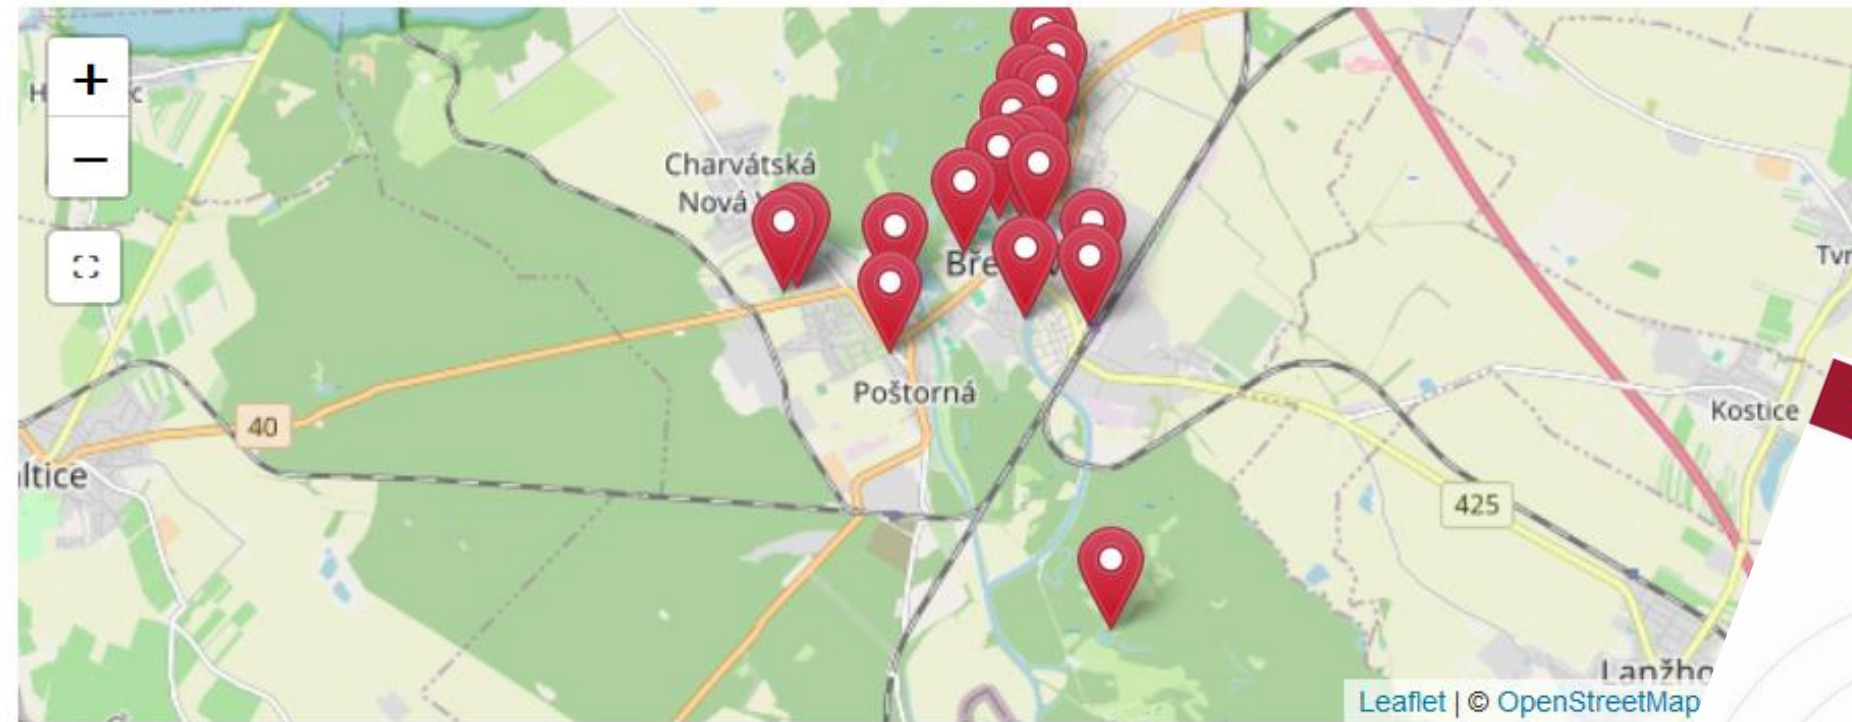

CityPROJEKT - přehledně uvnitř i navenek

Břeclav / Galerie projektů

Představujeme Vám významné projekty města Břeclav. Projekt můžete prohlédnout výběrem bodu na mapě nebo kliknutím na obrázek v galerii. K projektům můžete zasílat dotazy a sledovat je za pomoci QR kódu v tiskovinách i přímo ve veřejném prostoru města.

[SEZNAM VŠECH PROJEKTŮ](#)

VLIV PROJEKTU NA UDRŽITELNÝ ROZVOJ