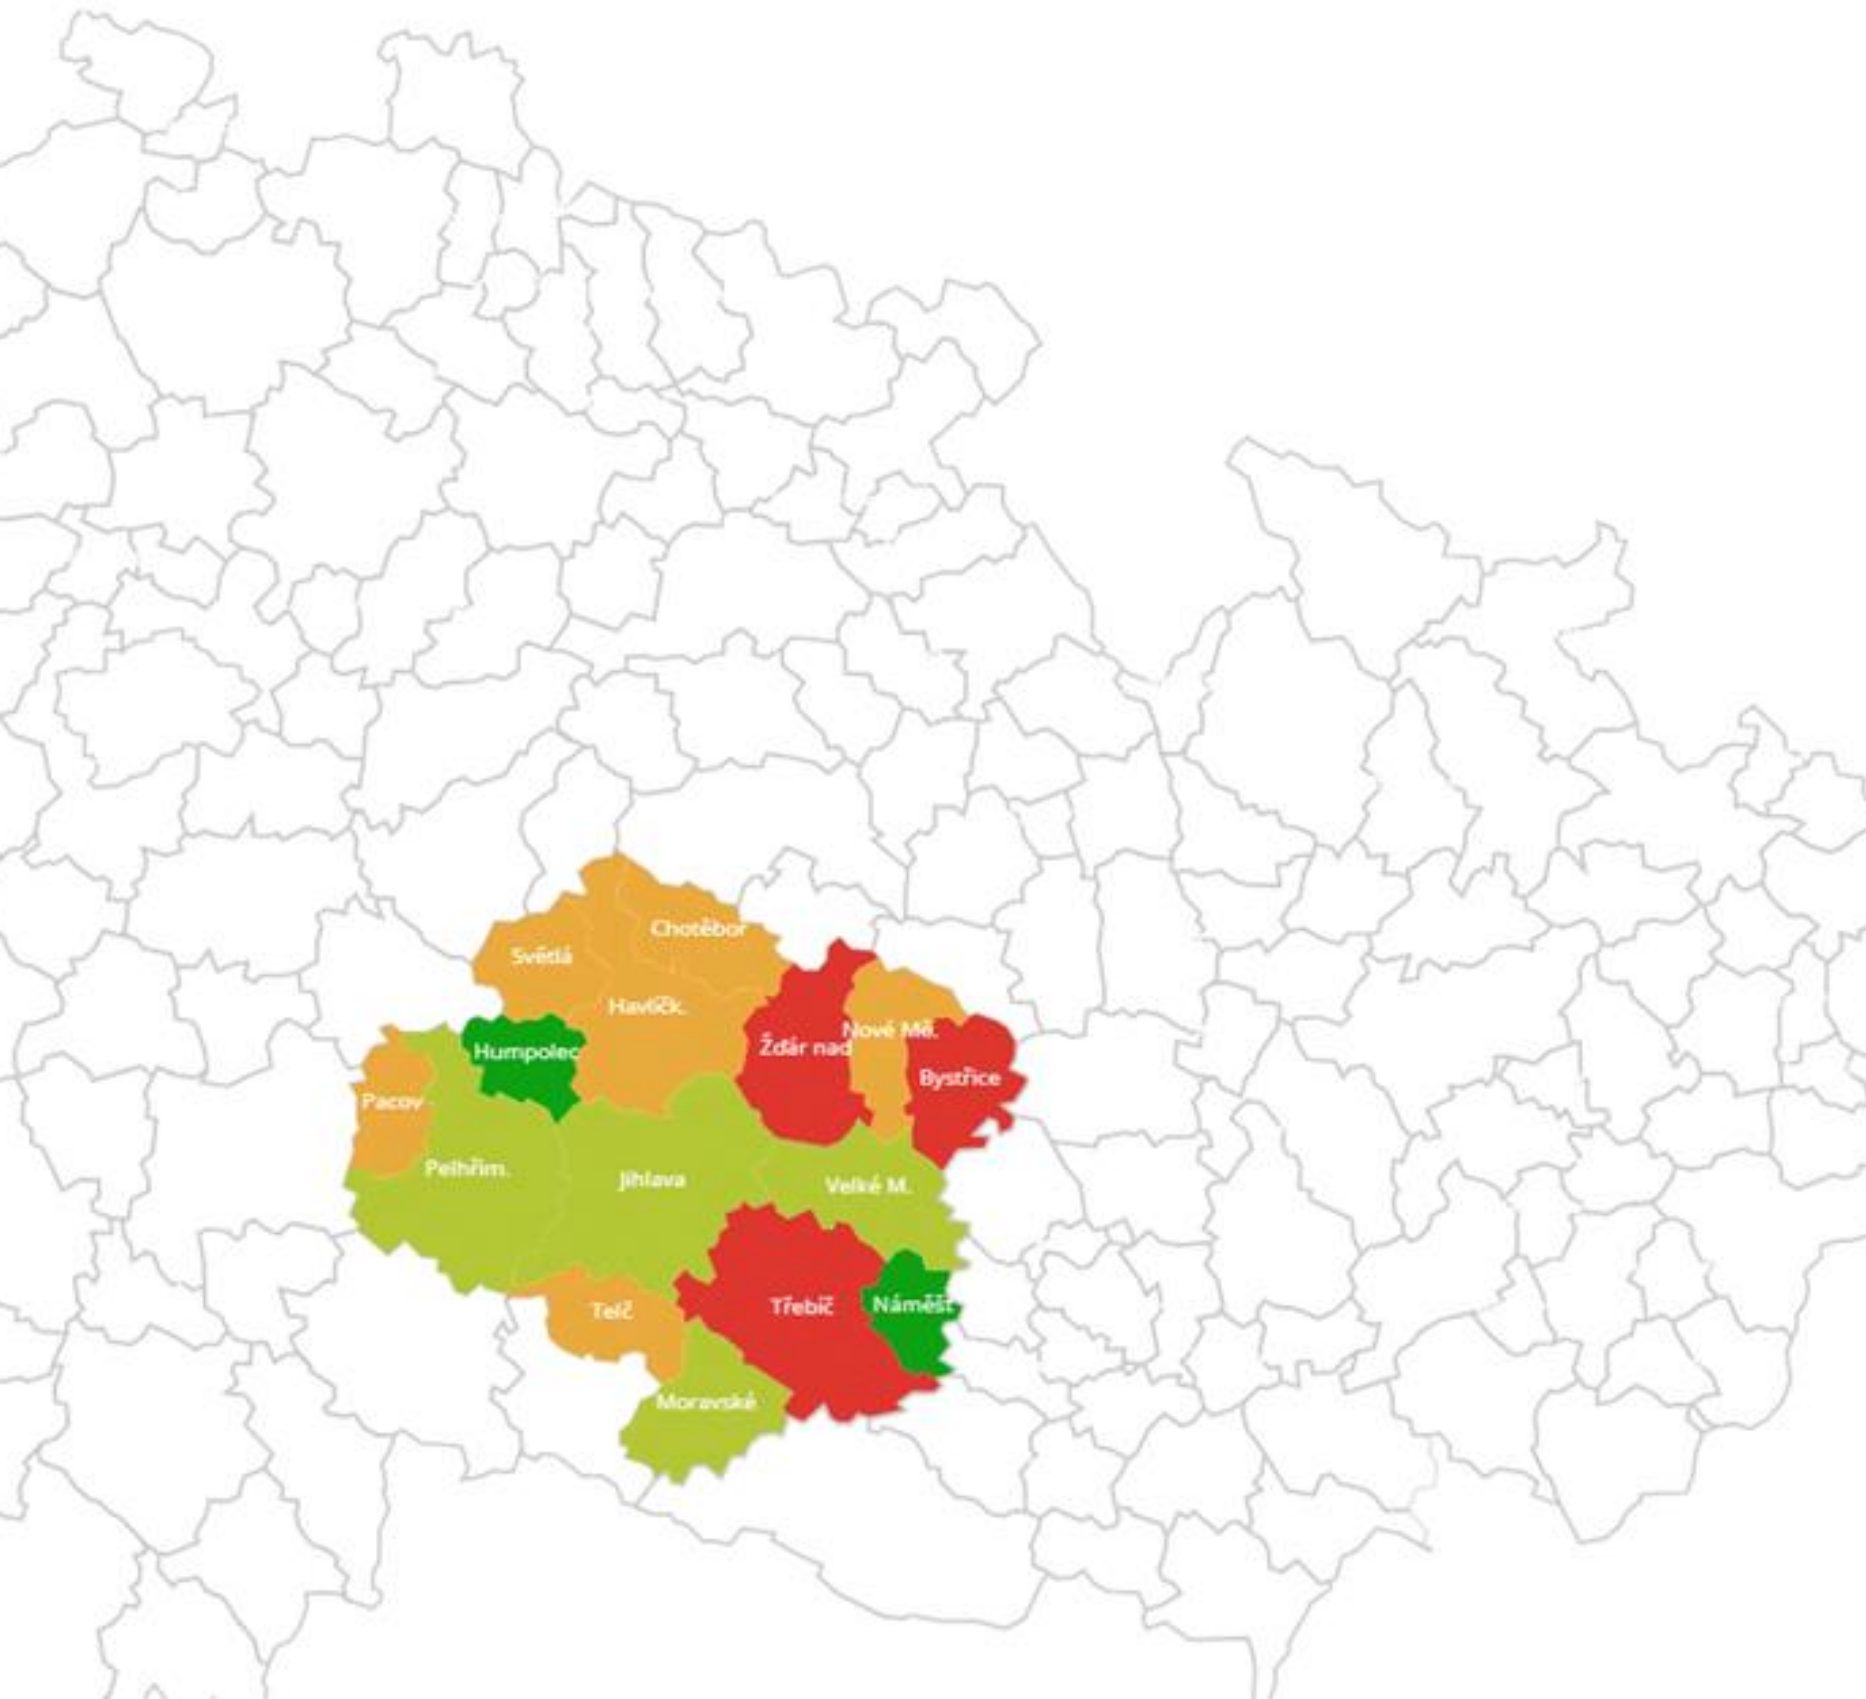

SLUŽBY NA MÍRU

- strategie
- megatrendy

- data a analýzy?
- řízení (projekty)?

služby na míru

BEZ DAT TO NEJDE

CityDATA - Vaše město / porovnání

CityDATA - indikátory pro veřejnost

Saldo migrace na 1000 obyvatel