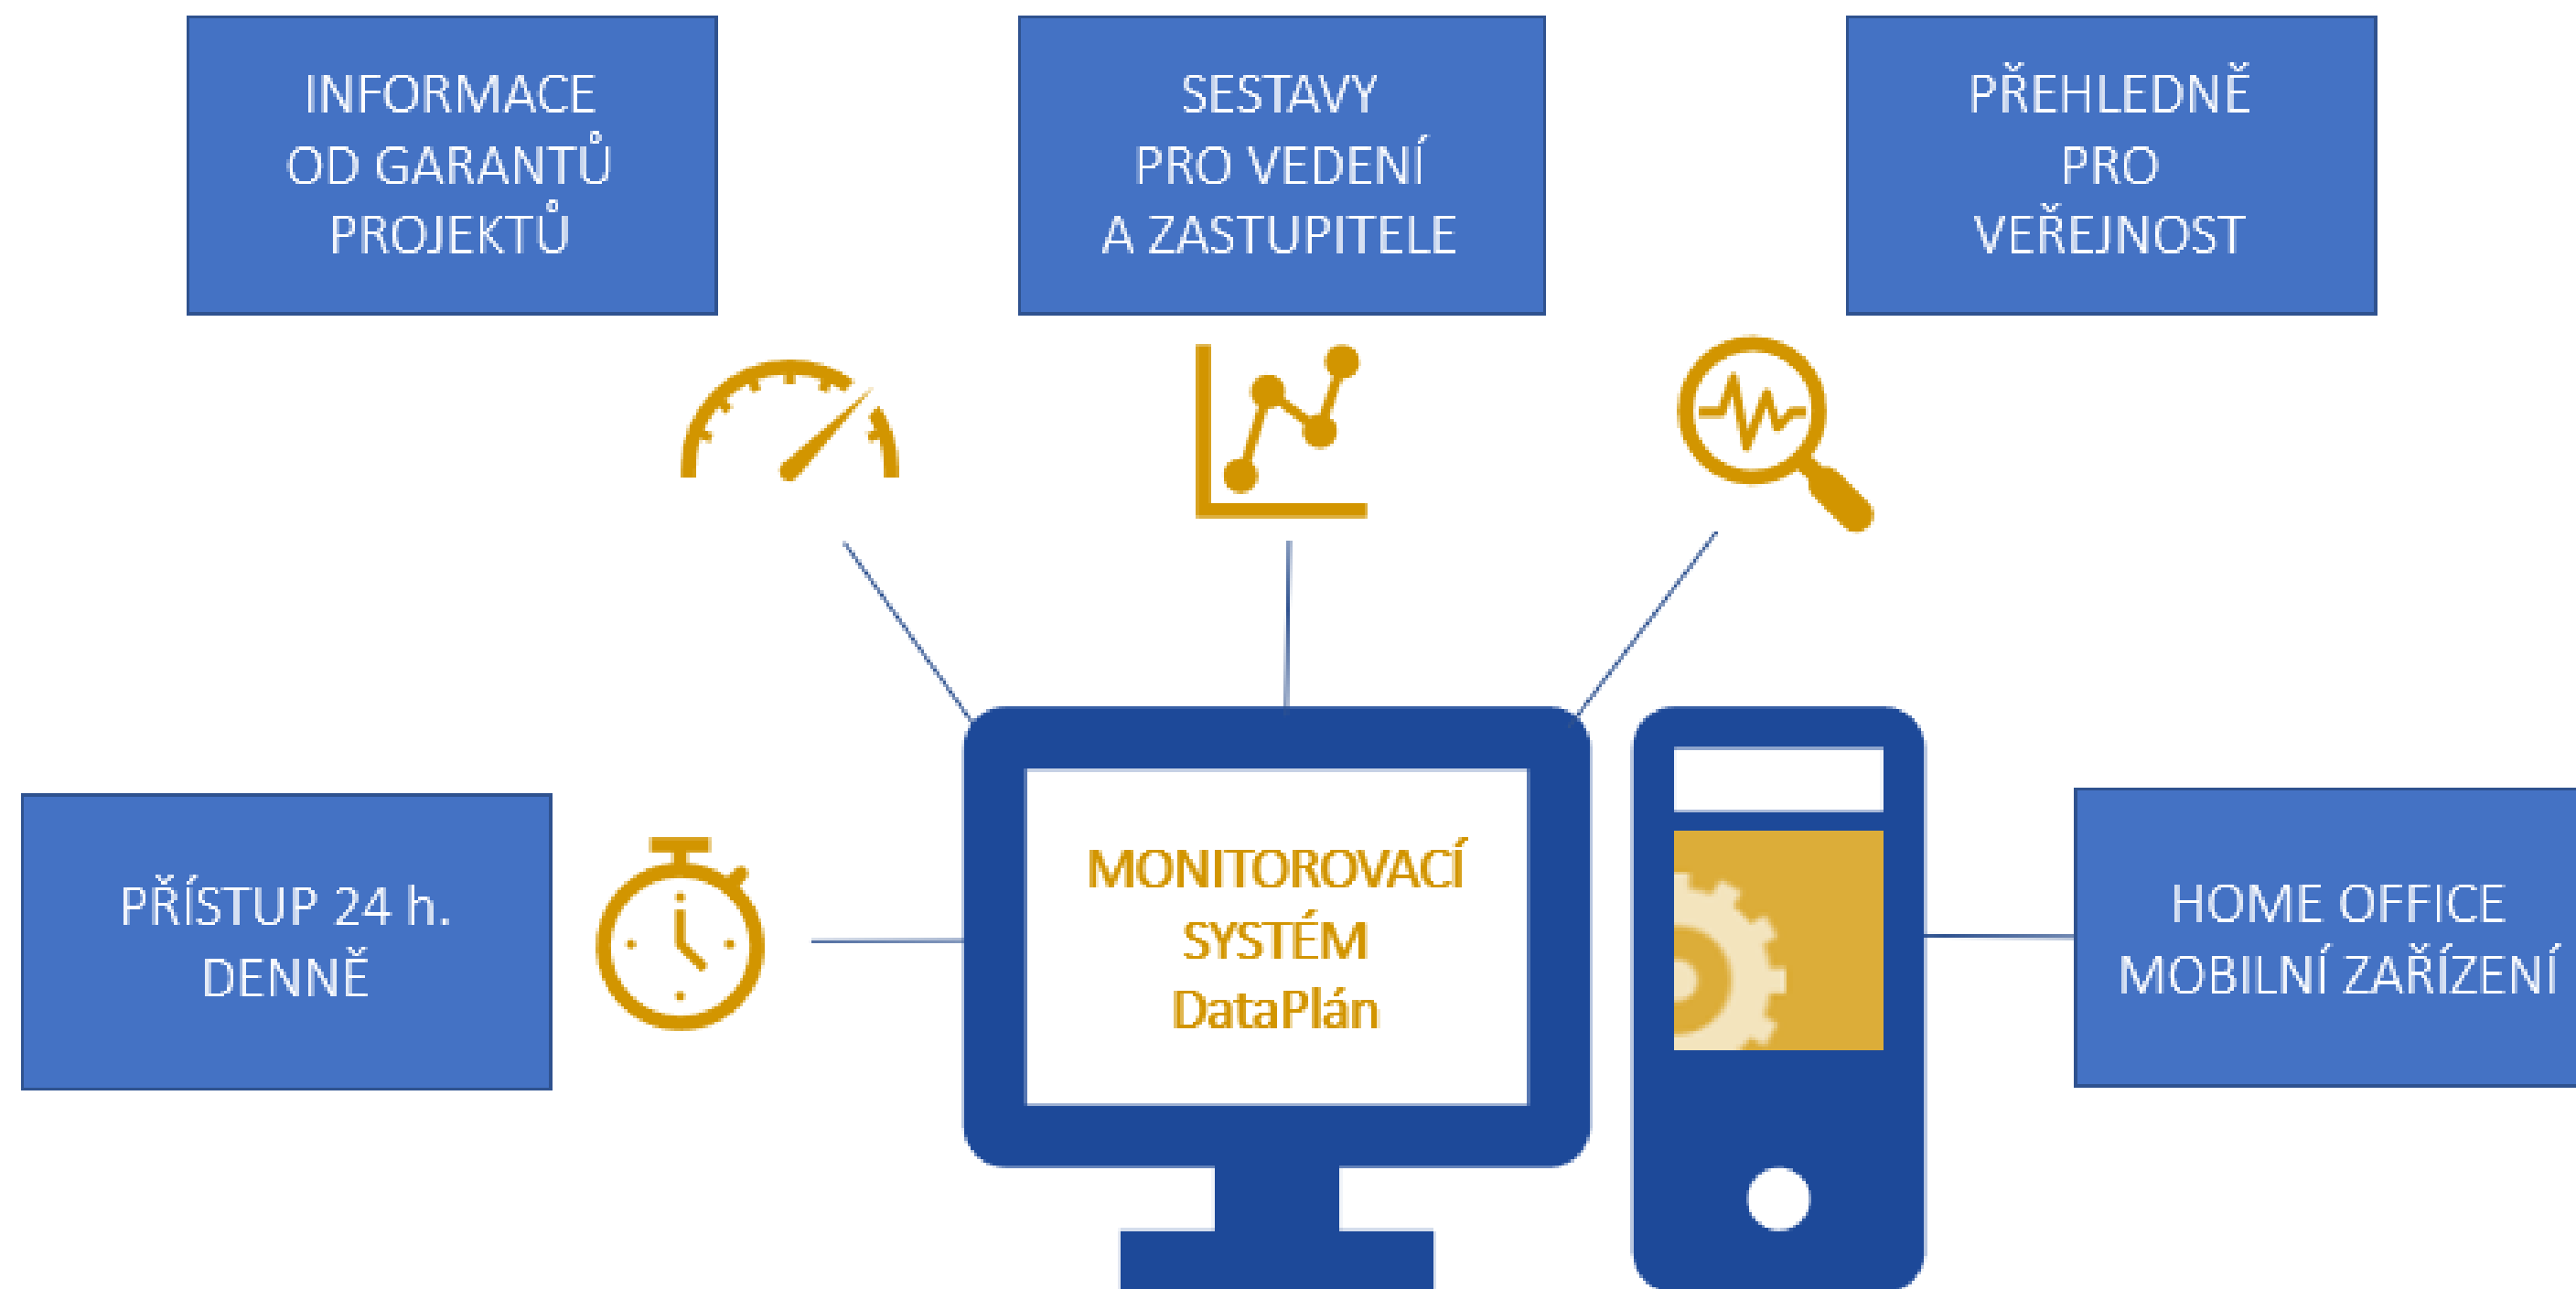

CityPROJEKT - přehledně uvnitř i navenek

Břeclav / Galerie projektů

Představujeme Vám významné projekty města Břeclav. Projekt můžete prohlédnout výběrem bodu na mapě nebo kliknutím na obrázek v galerii. K projektům můžete zasílat dotazy a sledovat je za pomoci QR kódu v tiskovinách i přímo ve veřejném prostoru města.