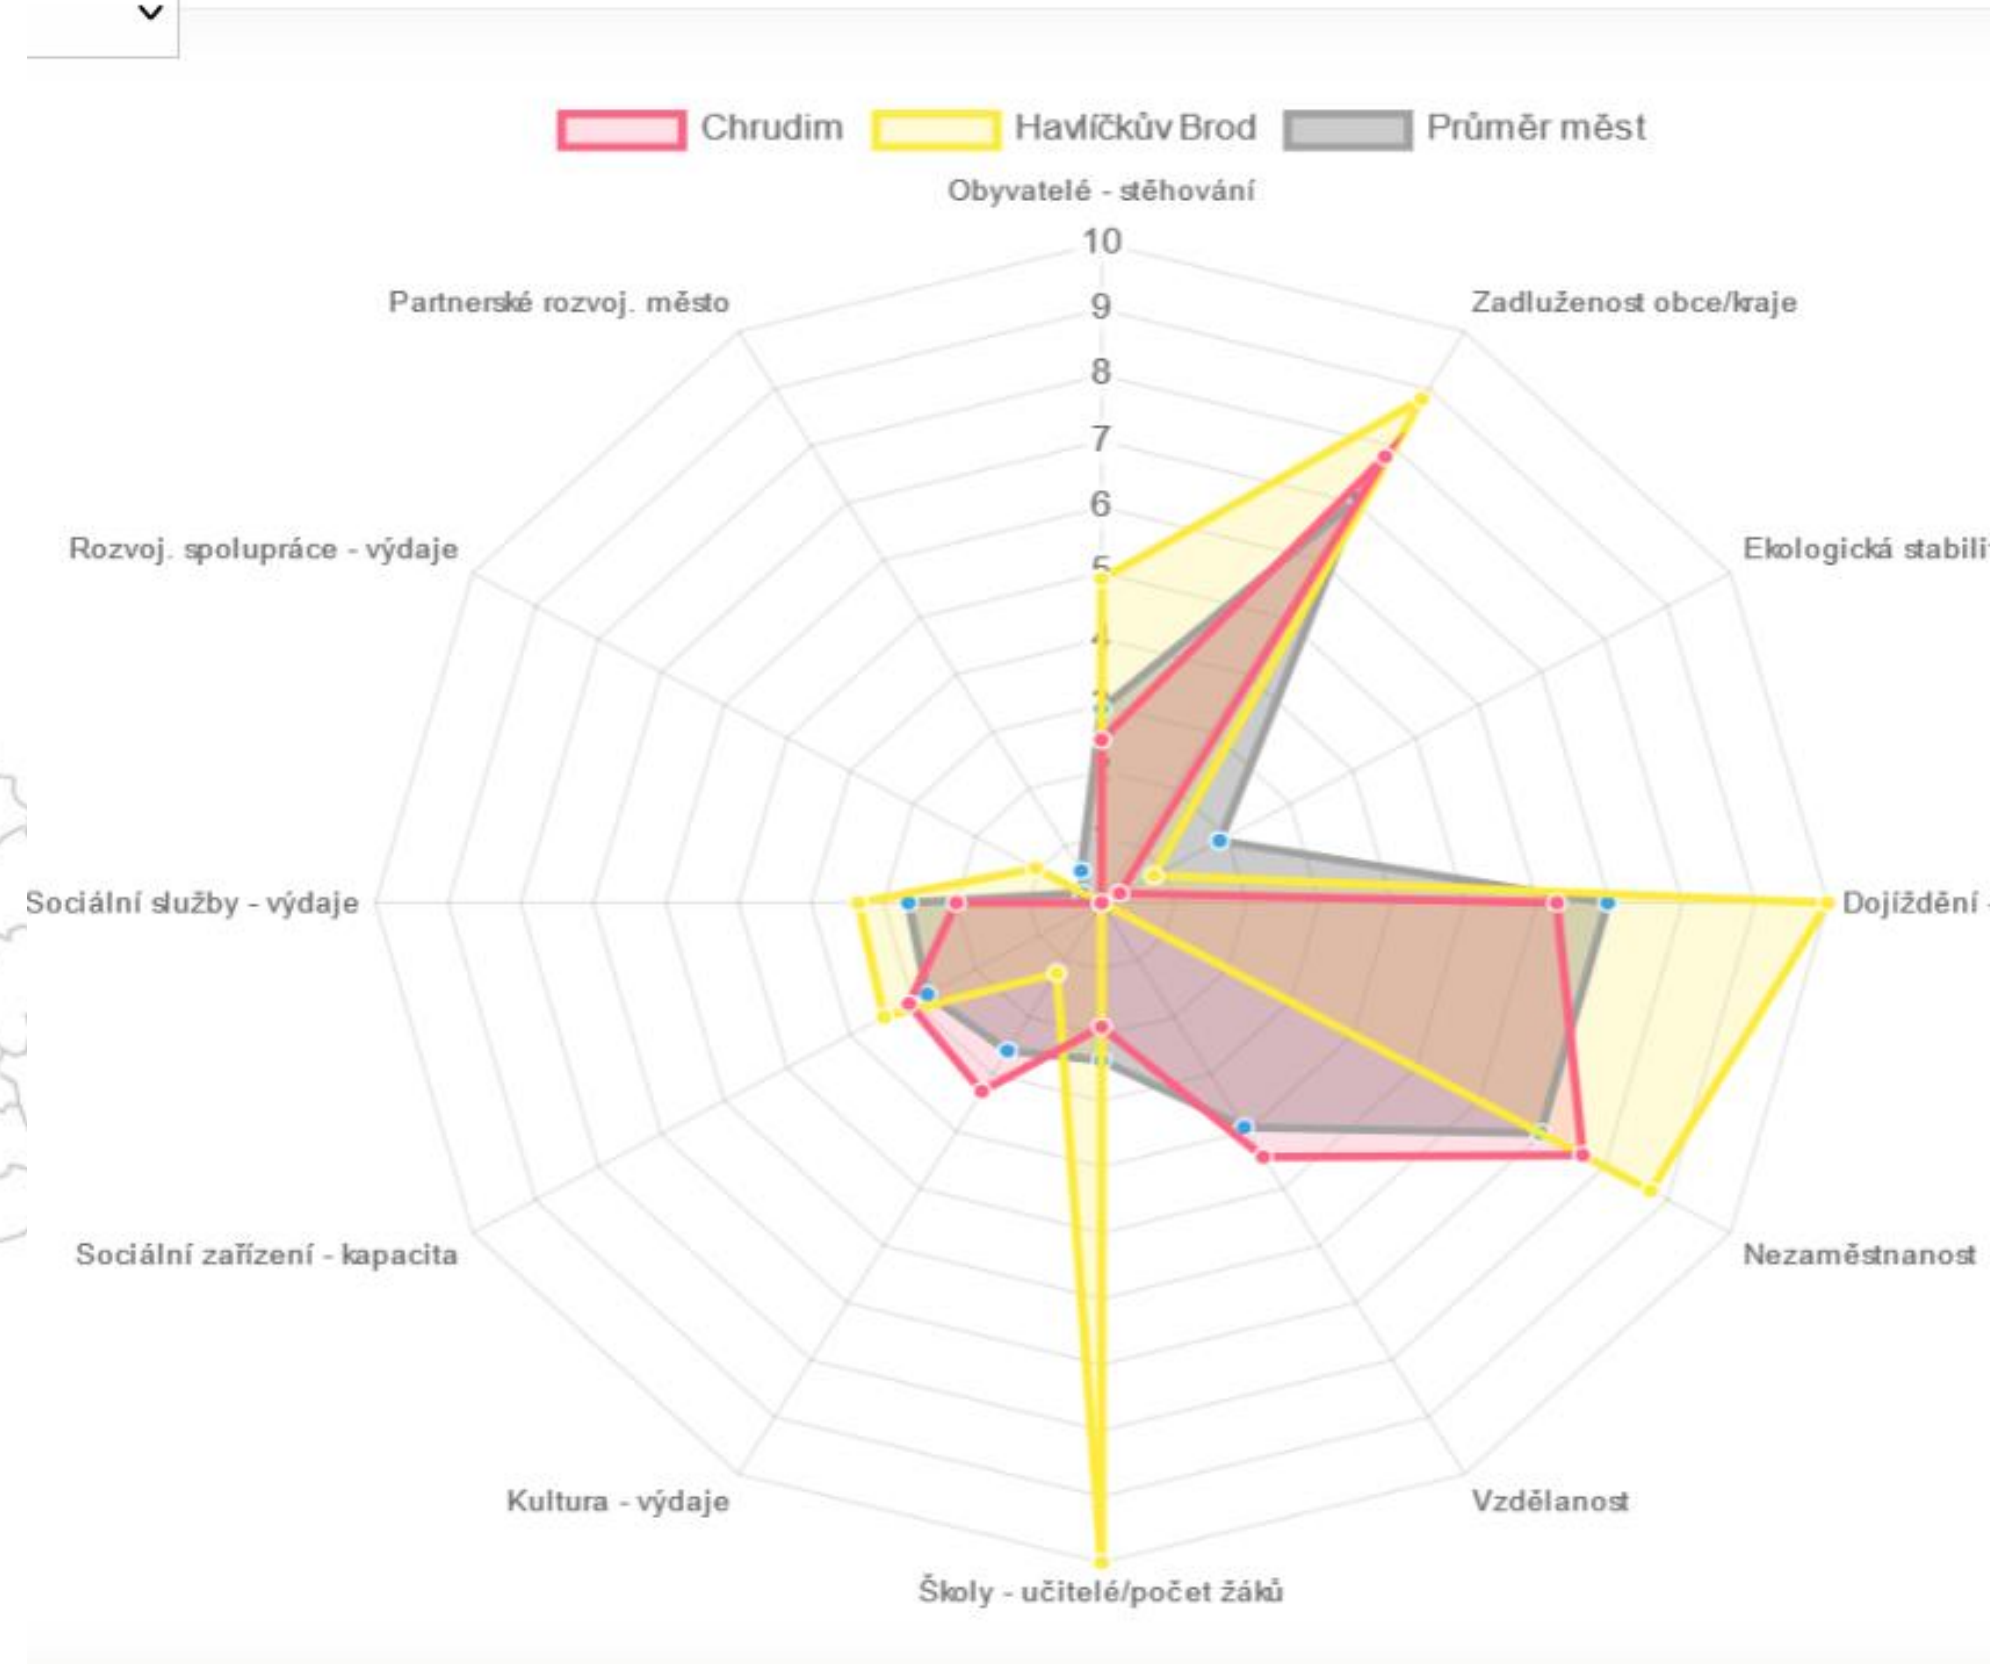

SLUŽBY NA MÍRU

- strategie
- megatrendy

- data a analýzy?
- řízení (projekty)?

služby na míru

BEZ DAT TO NEJDE

CityDATA - Vaše město / porovnání

CityDATA - indikátory pro veřejnost

Saldo migrace na 1000 obyvatel

Množství materiálově využitých komunálních odpadů na osobu

Střední délka života při narození - ženy

Index vzdělanosti

Počet míst v zařízeních sociálních služeb na 1000 obyvatel

Podíl cizích zdrojů celkem k majetku obce celkem