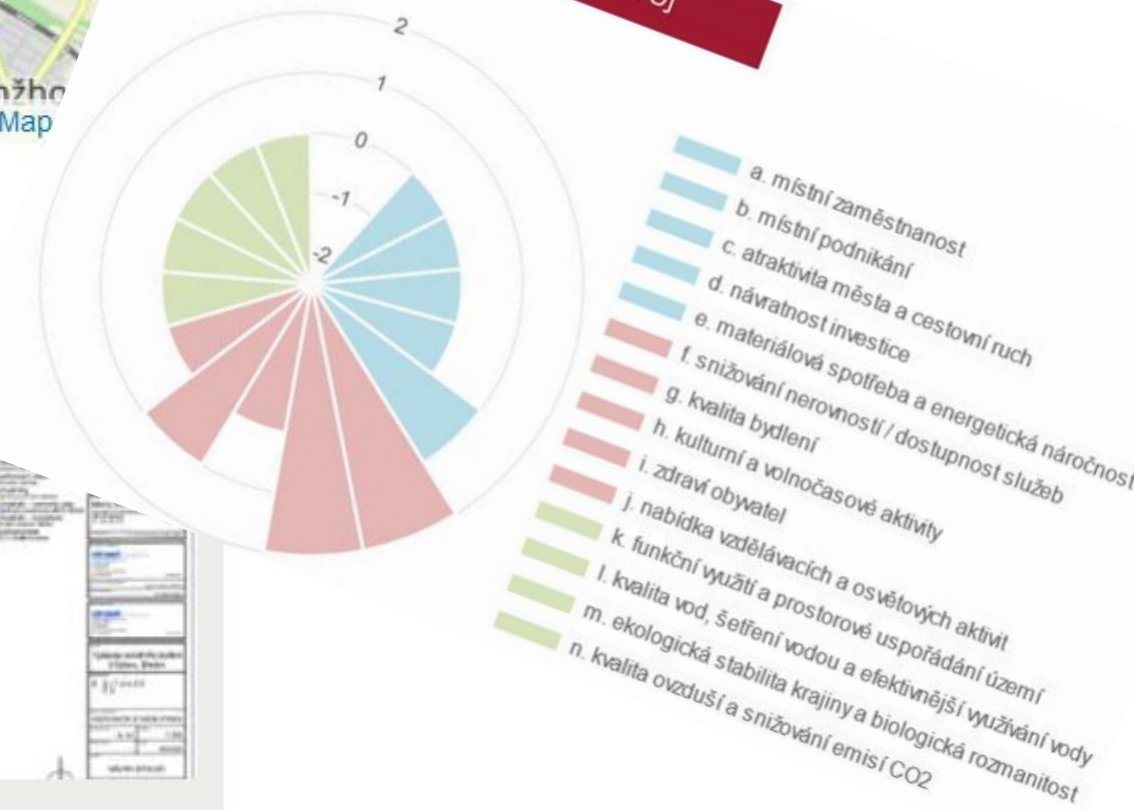

Kino Koruna

2022