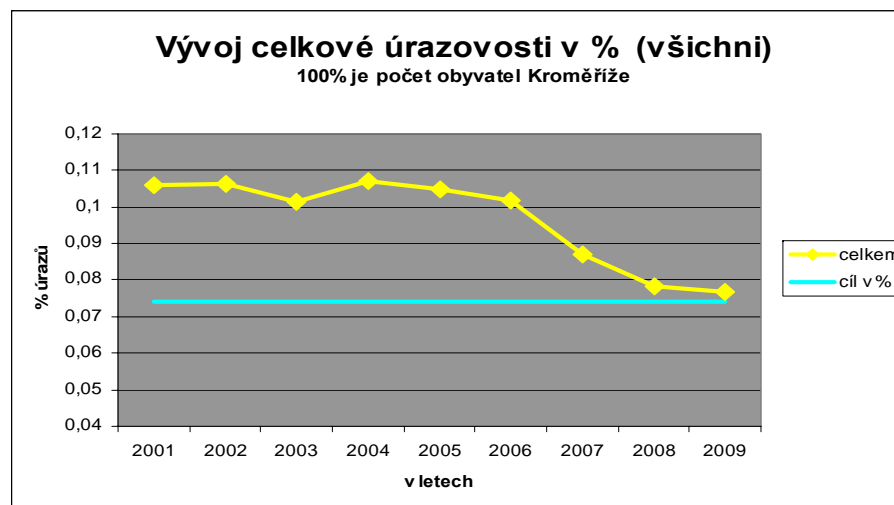

Úrazovost kroměřížských obyvatel 2001 - 2009

	2001	2002	2003	2004	2005	2006	2007	2008	2009
Počet obyvatel	29733	29464	29188	29064	29020	29015	28968	28972	28889
Počet úrazů	3150	3129	2963	3116	3038	2958	2517	2267	2222
Procento úrazů	10,59	10,62	10,15	10,72	10,47	10,19	8,69	7,82	7,69
Počet úmrtí	3	2	3	4	5	1	3	0	1

<http://www.mesto-kromeriz.cz/bezpecna-komunita>

Bezpecna-komunita@mesto-kromeriz.cz